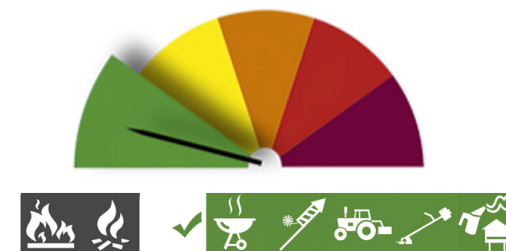

# PERIGO DE INCÊNDIO RURAL

Consulte o Perigo de Incêndio Rural para o seu concelho e planeie as suas atividades agrícolas, florestais e de lazer.

## Concelho: Ferreira do Alentejo

Hoje - 27 de novembro (domingo)

REDUZIDO

Previsão para amanhã (2ª feira)

REDUZIDO

Previsão para depois de amanhã (3ª feira)

REDUZIDO

Previsão para 30 de novembro (4ª feira)

REDUZIDO

Previsão para 1 de dezembro (5ª feira)

REDUZIDO

Saiba mais sobre as condicionantes às atividades em: [https://fogos.icnf.pt/SGIF2010/InformacaoPublicaDados/Condicionantes\\_PerigoIncendiosRural.pdf](https://fogos.icnf.pt/SGIF2010/InformacaoPublicaDados/Condicionantes_PerigoIncendiosRural.pdf)