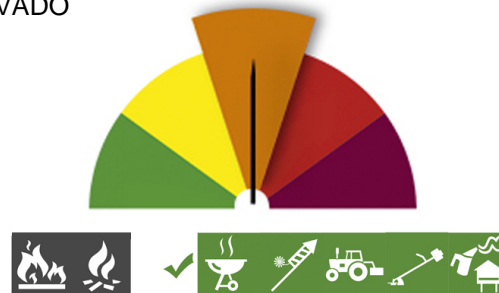

PERIGO DE INCÊNDIO RURAL

Consulte o Perigo de Incêndio Rural para o seu concelho e planeie as suas atividades agrícolas, florestais e de lazer.

Concelho: Ferreira do Alentejo

Hoje - 27 de maio (2ª feira)

MODERADO

Previsão para amanhã (3ª feira)

MODERADO

Previsão para depois de amanhã (4ª feira)

MODERADO

Previsão para 30 de maio (5ª feira)

ELEVADO

Previsão para 31 de maio (6ª feira)

ELEVADO

- | | | |
|--------------------------|-------------------------------------|----------------------|
| Queima de amontoados | Queimada extensiva | |
| Grelhador ou fogareiro | Foguetes e balões com mecha acesa | |
| Maquinaria e equipamento | Fumigação ou desinfestação com fogo | |
| Máquinas florestais | Fogueira para recreio | |
| Proibido | Permitido | Consultar Restrições |