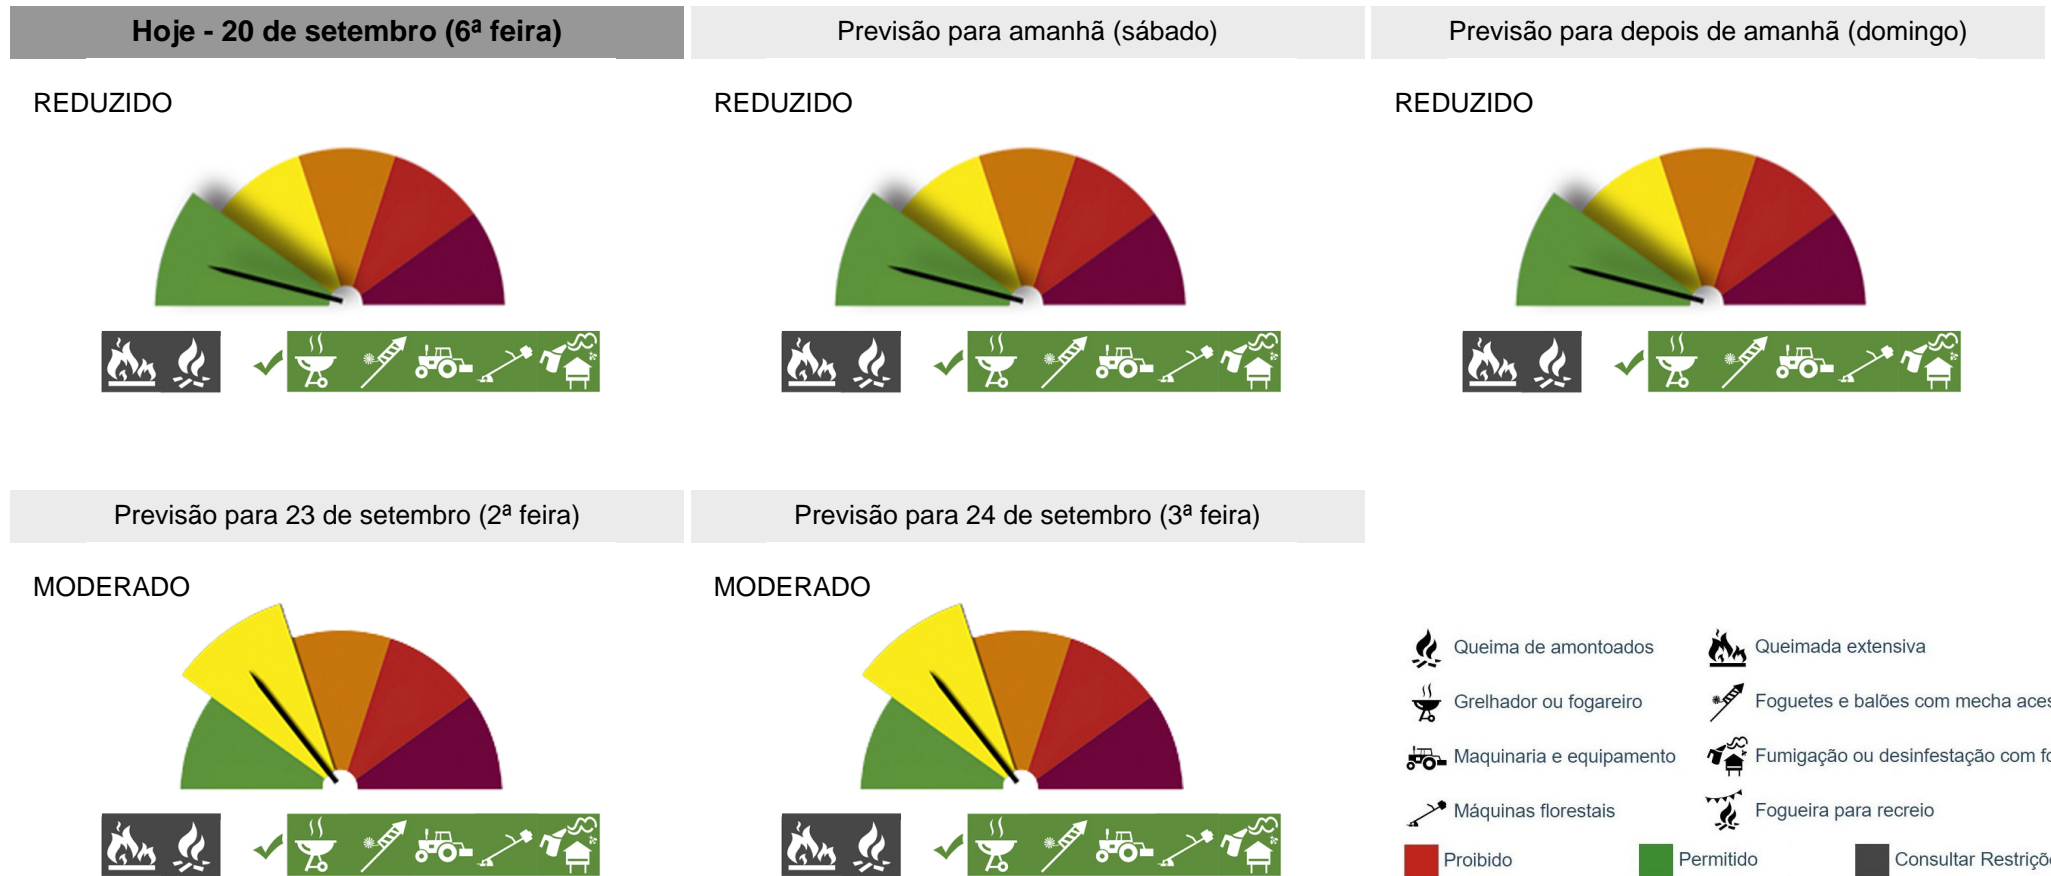

# PERIGO DE INCÊNDIO RURAL

Consulte o Perigo de Incêndio Rural para o seu concelho e planeie as suas atividades agrícolas, florestais e de lazer.

## Concelho: Ferreira do Alentejo

Saiba mais sobre as condicionantes às atividades em: [https://fogos.icnf.pt/SGIF2010/InformacaoPublicaDados/Condicionantes\\_PerigoIncendiosRural.pdf](https://fogos.icnf.pt/SGIF2010/InformacaoPublicaDados/Condicionantes_PerigoIncendiosRural.pdf)

Não deite lixo na floresta.