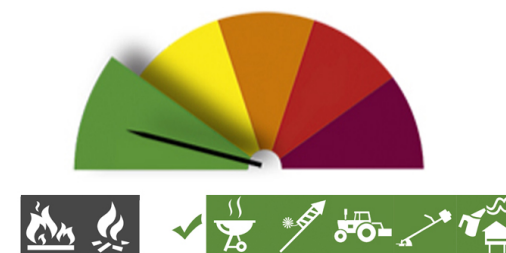

PERIGO DE INCÊNDIO RURAL

Consulte o Perigo de Incêndio Rural para o seu concelho e planeie as suas atividades agrícolas, florestais e de lazer.

Concelho: Ferreira do Alentejo

Hoje - 17 de março (2ª feira)

REDUZIDO

Previsão para amanhã (3ª feira)

REDUZIDO

Previsão para depois de amanhã (4ª feira)

REDUZIDO

Previsão para 20 de março (5ª feira)

REDUZIDO

Previsão para 21 de março (6ª feira)

REDUZIDO

- | | |
|--------------------------|-------------------------------------|
| Queima de amontoados | Queimada extensiva |
| Grelhador ou fogareiro | Foguetes e balões com mecha acesa |
| Maquinaria e equipamento | Fumigação ou desinfestação com fogo |
| Máquinas florestais | Fogueira para recreio |
| Proibido | Permitido |
| | Consultar Restrições |