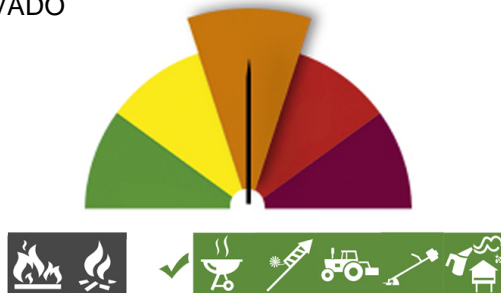

PERIGO DE INCÊNDIO RURAL

Consulte o Perigo de Incêndio Rural para o seu concelho e planeie as suas atividades agrícolas, florestais e de lazer.

Concelho: Ferreira do Alentejo

Hoje - 27 de maio (2ª feira)

MODERADO

Previsão para amanhã (3ª feira)

MODERADO

Previsão para depois de amanhã (4ª feira)

MODERADO

Previsão para 30 de maio (5ª feira)

ELEVADO

Previsão para 31 de maio (6ª feira)

ELEVADO

- | | | |
|--------------------------|-------------------------------------|----------------------|
| Queima de amontoados | Queimada extensiva | |
| Grelhador ou fogareiro | Foguetes e balões com mecha acesa | |
| Maquinaria e equipamento | Fumigação ou desinfestação com fogo | |
| Máquinas florestais | Fogueira para recreio | |
| Proibido | Permitido | Consultar Restrições |