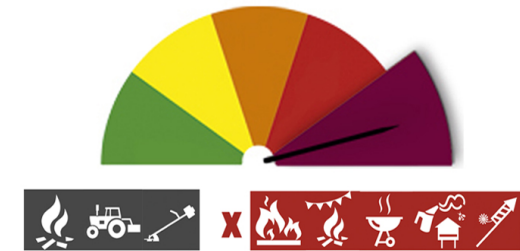

PERIGO DE INCÊNDIO RURAL

Consulte o Perigo de Incêndio Rural para o seu concelho e planeie as suas atividades agrícolas, florestais e de lazer.

Concelho: Portimão

Hoje - 18 de agosto (5ª feira)

MUITO ELEVADO

Previsão para amanhã (6ª feira)

MÁXIMO

Previsão para depois de amanhã (sábado)

MÁXIMO

Previsão para 21 de agosto (domingo)

MÁXIMO

Previsão para 22 de agosto (2ª feira)

MÁXIMO