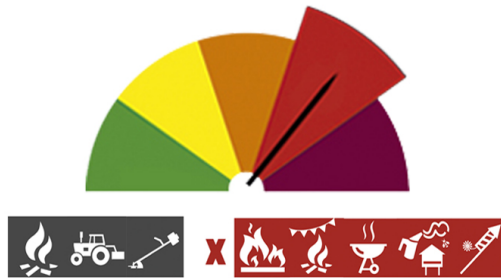

PERIGO DE INCÊNDIO RURAL

Consulte o Perigo de Incêndio Rural para o seu concelho e planeie as suas atividades agrícolas, florestais e de lazer.

Concelho: Portimão

Hoje - 18 de agosto (5ª feira)

MUITO ELEVADO

Previsão para amanhã (6ª feira)

MÁXIMO

Previsão para depois de amanhã (sábado)

MÁXIMO

Previsão para 21 de agosto (domingo)

MÁXIMO

Previsão para 22 de agosto (2ª feira)

MÁXIMO