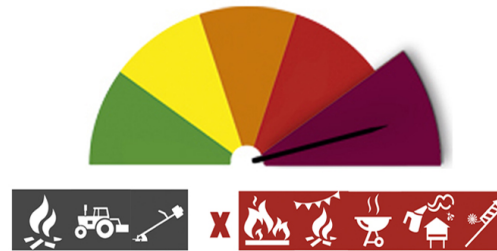

Previsão para amanhã (6ª feira)

MÁXIMO