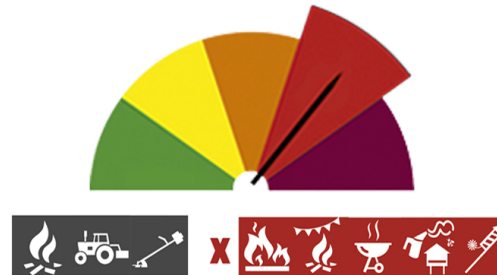

# PERIGO DE INCÊNDIO RURAL

Consulte o Perigo de Incêndio Rural para o seu concelho e planeie as suas atividades agrícolas, florestais e de lazer.

## Concelho: Portimão

Hoje - 21 de junho (6ª feira)

MODERADO

Previsão para amanhã (sábado)

MUITO ELEVADO

Previsão para depois de amanhã (domingo)

MUITO ELEVADO

Previsão para 24 de junho (2ª feira)

MÁXIMO

Previsão para 25 de junho (3ª feira)

MUITO ELEVADO

- |   |  |   |
|---|--|---|
| Queima de amontoados                        | Queimada extensiva                             |   |
| Grelhador ou fogareiro                      | Foguetes e balões com mecha acesa              |   |
| Maquinaria e equipamento                    | Fumigação ou desinfestação com fogo            |   |
| Máquinas florestais                         | Fogueira para recreio                          |   |
| <span style="color: red;">■</span> Proibido | <span style="color: green;">■</span> Permitido | <span style="background-color: gray; color: white;">■</span> Consultar Restrições |