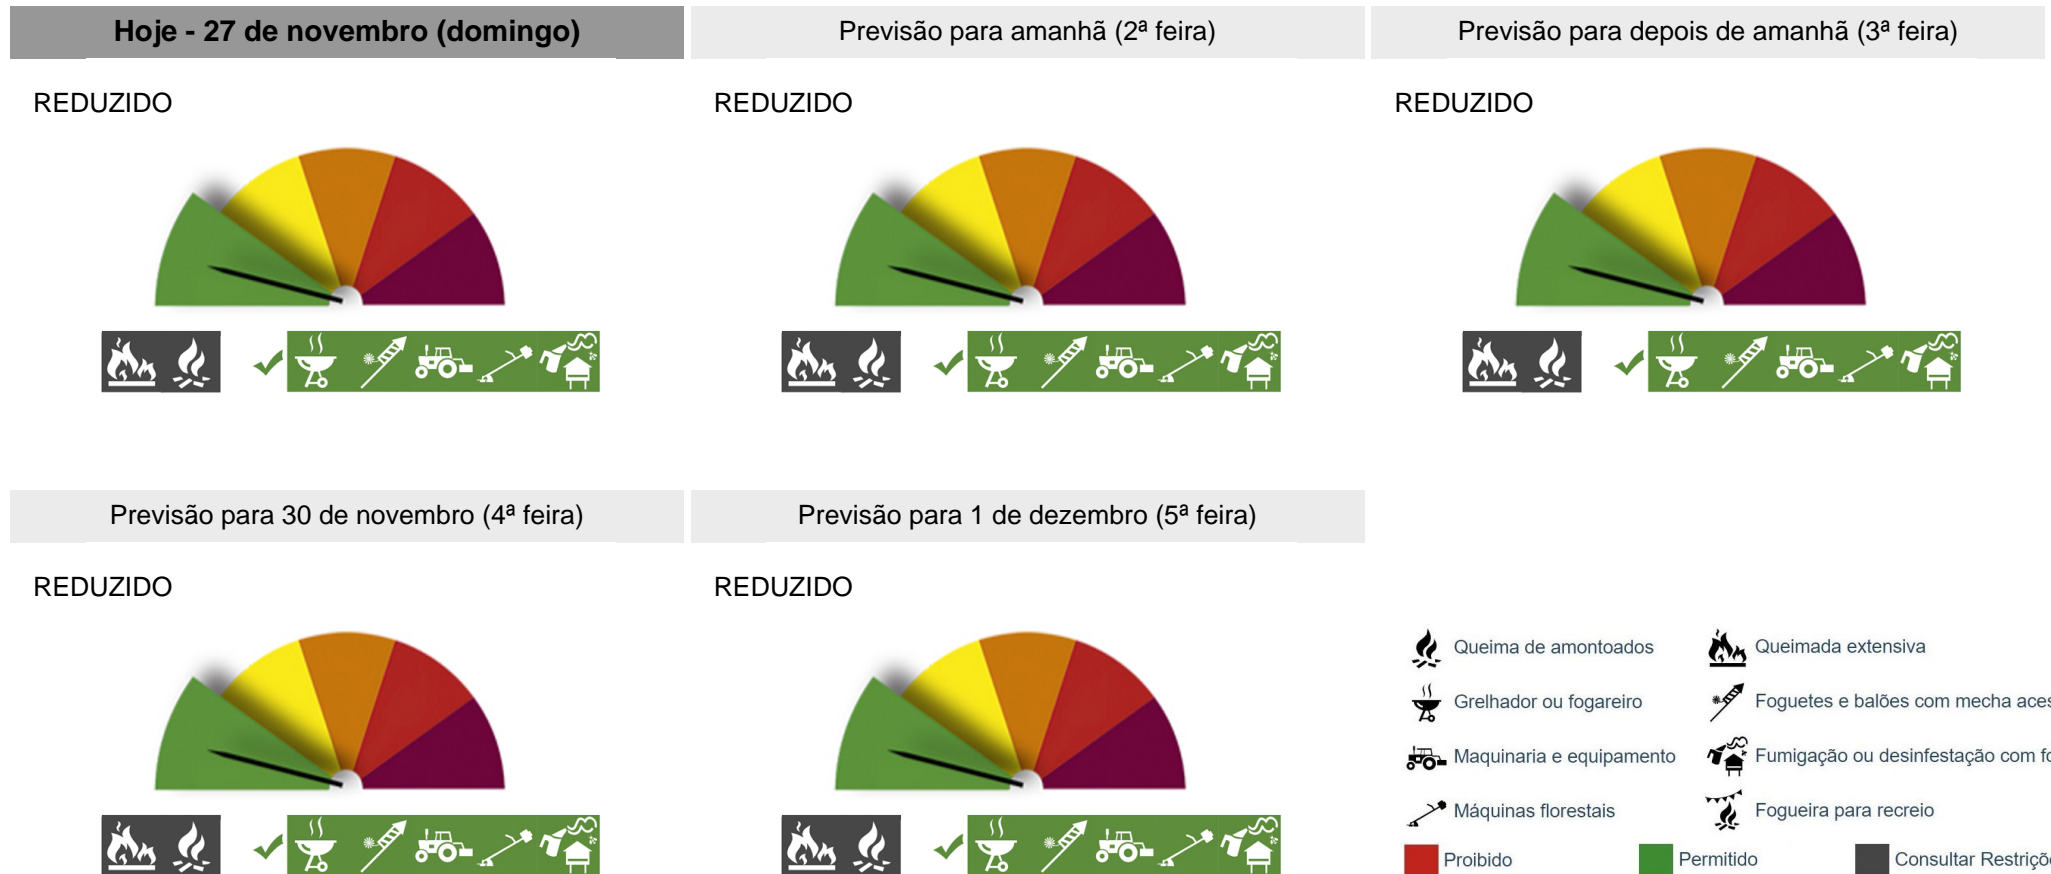

PERIGO DE INCÊNDIO RURAL

Consulte o Perigo de Incêndio Rural para o seu concelho e planeie as suas atividades agrícolas, florestais e de lazer.

Concelho: Portimão

Saiba mais sobre as condicionantes às atividades em: https://fogos.icnf.pt/SGIF2010/InformacaoPublicaDados/Condicionantes_PerigoIncendiosRural.pdf

Ao fazer piqueniques leve comida confeccionada e que não necessite de ser aquecida.