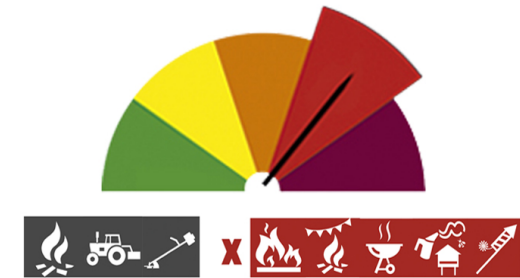

# PERIGO DE INCÊNDIO RURAL

Consulte o Perigo de Incêndio Rural para o seu concelho e planeie as suas atividades agrícolas, florestais e de lazer.

## Concelho: Portimão

Hoje - 21 de junho (6ª feira)

MODERADO

Previsão para amanhã (sábado)

MUITO ELEVADO

Previsão para depois de amanhã (domingo)

MUITO ELEVADO

Previsão para 24 de junho (2ª feira)

MÁXIMO

Previsão para 25 de junho (3ª feira)

MUITO ELEVADO

- |   |  |   |
|---|--|---|
| Queima de amontoados                        | Queimada extensiva                             |   |
| Grelhador ou fogareiro                      | Foguetes e balões com mecha acesa              |   |
| Maquinaria e equipamento                    | Fumigação ou desinfestação com fogo            |   |
| Máquinas florestais                         | Fogueira para recreio                          |   |
| <span style="color: red;">■</span> Proibido | <span style="color: green;">■</span> Permitido | <span style="background-color: gray; color: white;">■</span> Consultar Restrições |