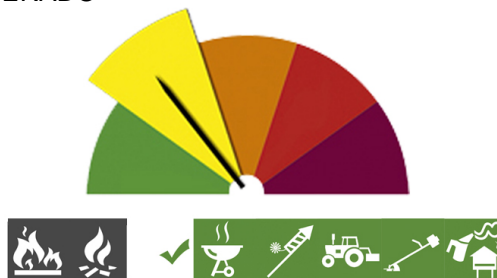

# PERIGO DE INCÊNDIO RURAL

Consulte o Perigo de Incêndio Rural para o seu concelho e planeie as suas atividades agrícolas, florestais e de lazer.

## Concelho: Portimão

Hoje - 21 de março (3ª feira)

REDUZIDO

Previsão para amanhã (4ª feira)

MODERADO

Previsão para depois de amanhã (5ª feira)

MODERADO

Previsão para 24 de março (6ª feira)

MODERADO

Previsão para 25 de março (sábado)

REDUZIDO

Saiba mais sobre as condicionantes às atividades em: [https://fogos.icnf.pt/SGIF2010/InformacaoPublicaDados/Condicionantes\\_PerigoIncendiosRural.pdf](https://fogos.icnf.pt/SGIF2010/InformacaoPublicaDados/Condicionantes_PerigoIncendiosRural.pdf)