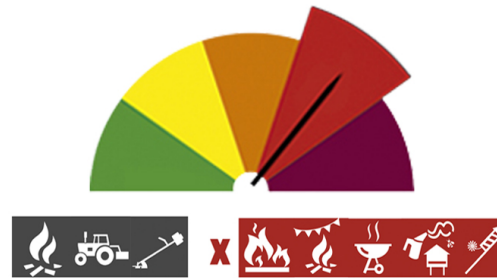

# PERIGO DE INCÊNDIO RURAL

Consulte o Perigo de Incêndio Rural para o seu concelho e planeie as suas atividades agrícolas, florestais e de lazer.

## Concelho: Portimão

Hoje - 21 de junho (6ª feira)

MODERADO

Previsão para amanhã (sábado)

MUITO ELEVADO

Previsão para depois de amanhã (domingo)

MUITO ELEVADO

Previsão para 24 de junho (2ª feira)

MÁXIMO

Previsão para 25 de junho (3ª feira)

MUITO ELEVADO

- |   |  |   |
|---|--|---|
| Queima de amontoados                        | Queimada extensiva                             |   |
| Grelhador ou fogareiro                      | Foguetes e balões com mecha acesa              |   |
| Maquinaria e equipamento                    | Fumigação ou desinfestação com fogo            |   |
| Máquinas florestais                         | Fogueira para recreio                          |   |
| <span style="color: red;">■</span> Proibido | <span style="color: green;">■</span> Permitido | <span style="background-color: gray; color: white;">■</span> Consultar Restrições |