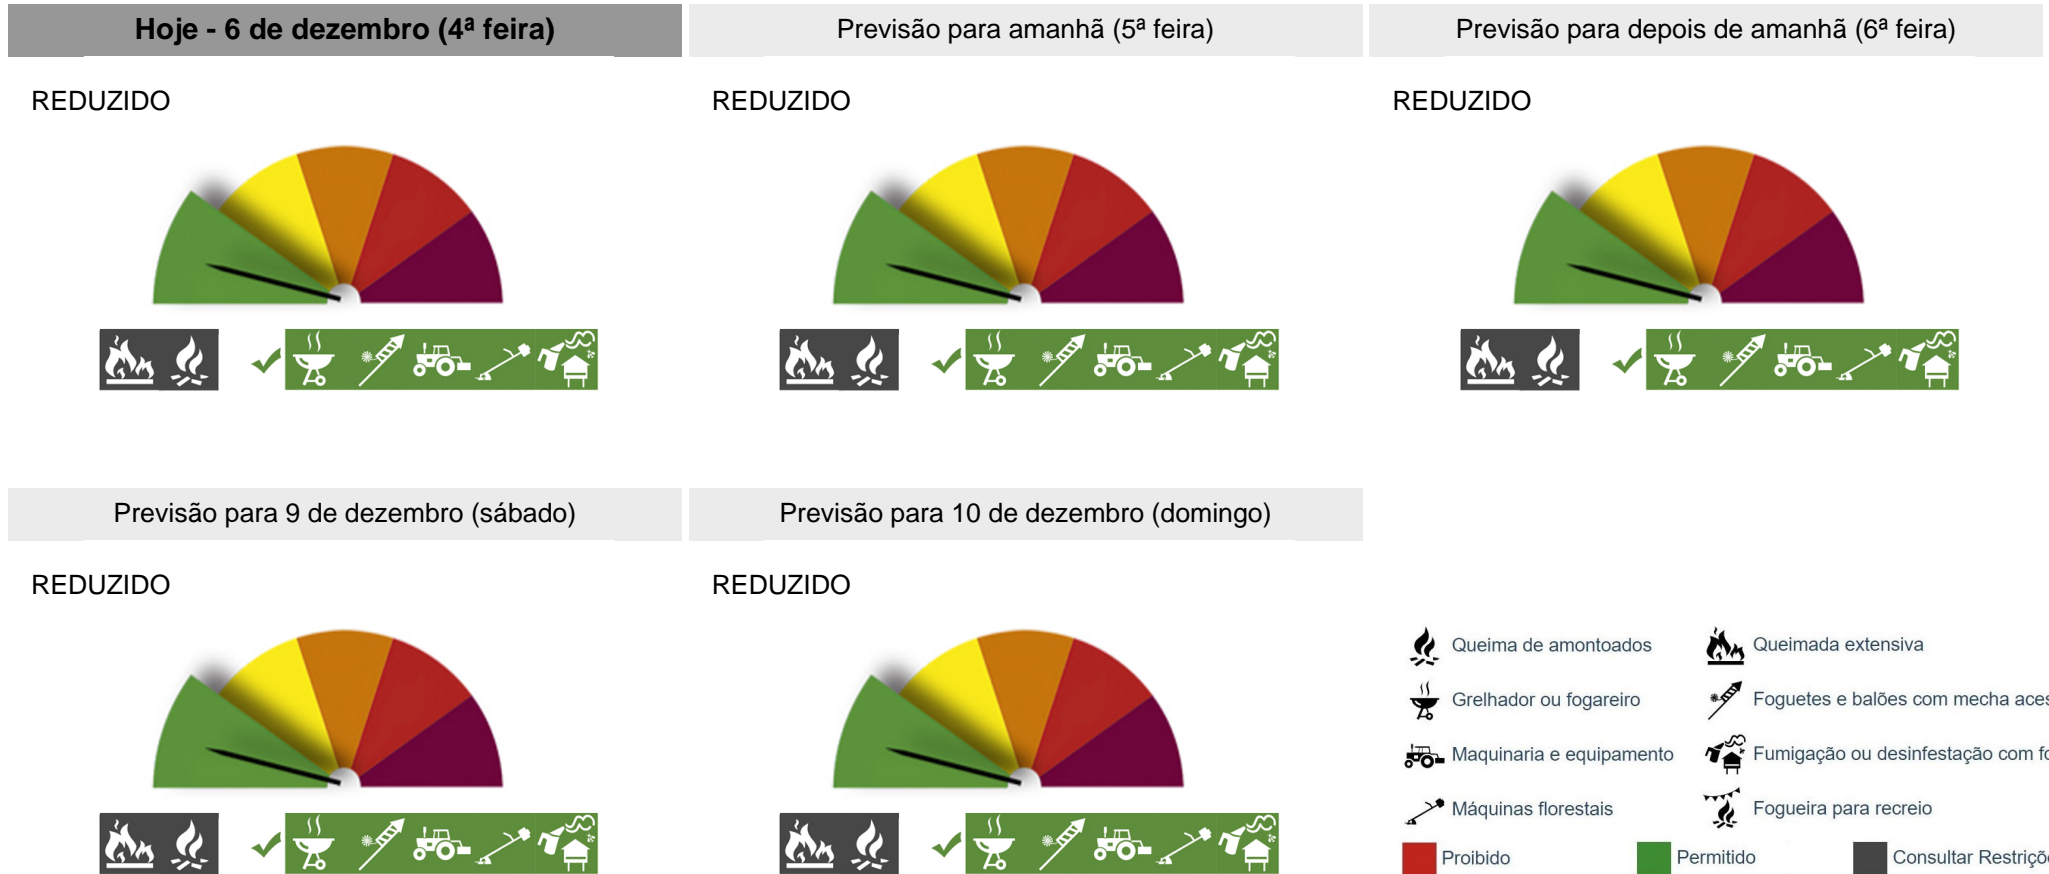

PERIGO DE INCÊNDIO RURAL

Consulte o Perigo de Incêndio Rural para o seu concelho e planeie as suas atividades agrícolas, florestais e de lazer.

Concelho: Figueiró dos Vinhos

Saiba mais sobre as condicionantes às atividades em: https://fogos.icnf.pt/SGIF2010/InformacaoPublicaDados/Condicionantes_PerigoIncendiosRural.pdf

Verifique os caminhos de evacuação em caso de incêndio florestal.