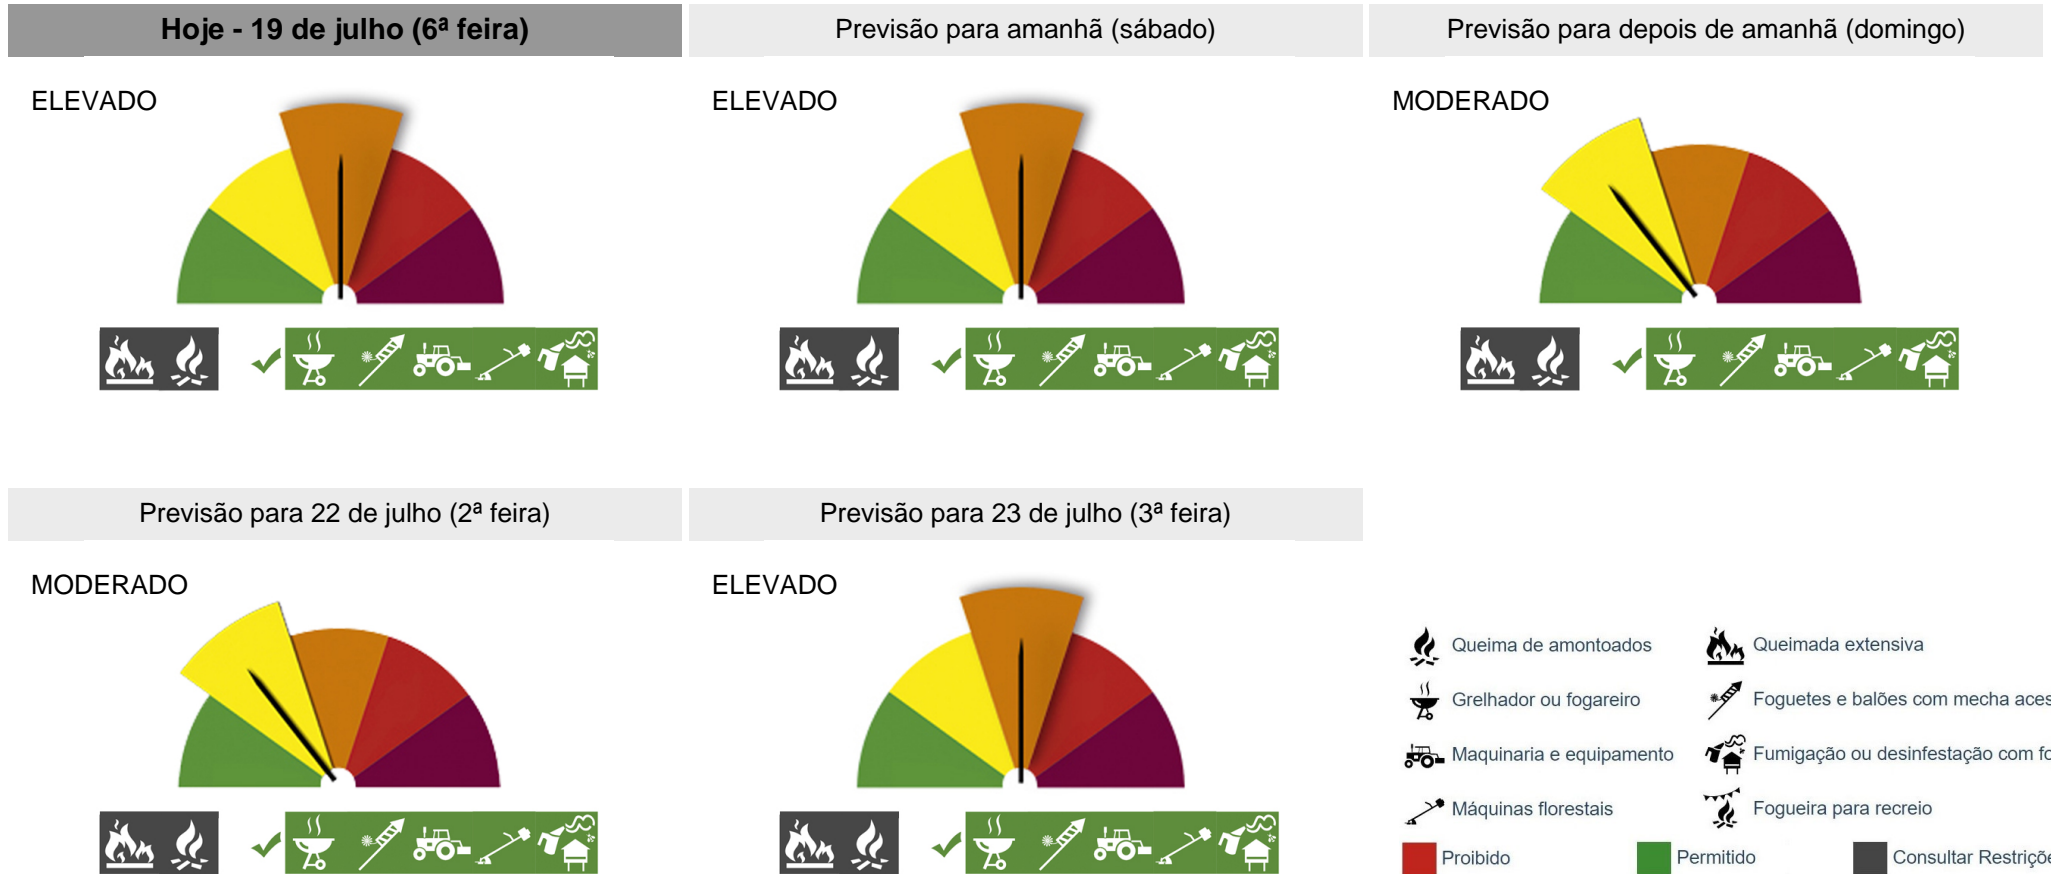

PERIGO DE INCÊNDIO RURAL

Consulte o Perigo de Incêndio Rural para o seu concelho e planeie as suas atividades agrícolas, florestais e de lazer.

Concelho: Monforte

Saiba mais sobre as condicionantes às atividades em: https://fogos.icnf.pt/SGIF2010/InformacaoPublicaDados/Condicionantes_PerigoIncendiosRural.pdf

Nos dias com perigo de incêndio muito elevado ou máximo é proibido lançar foguetes e balões de mecha acesa durante o período crítico.