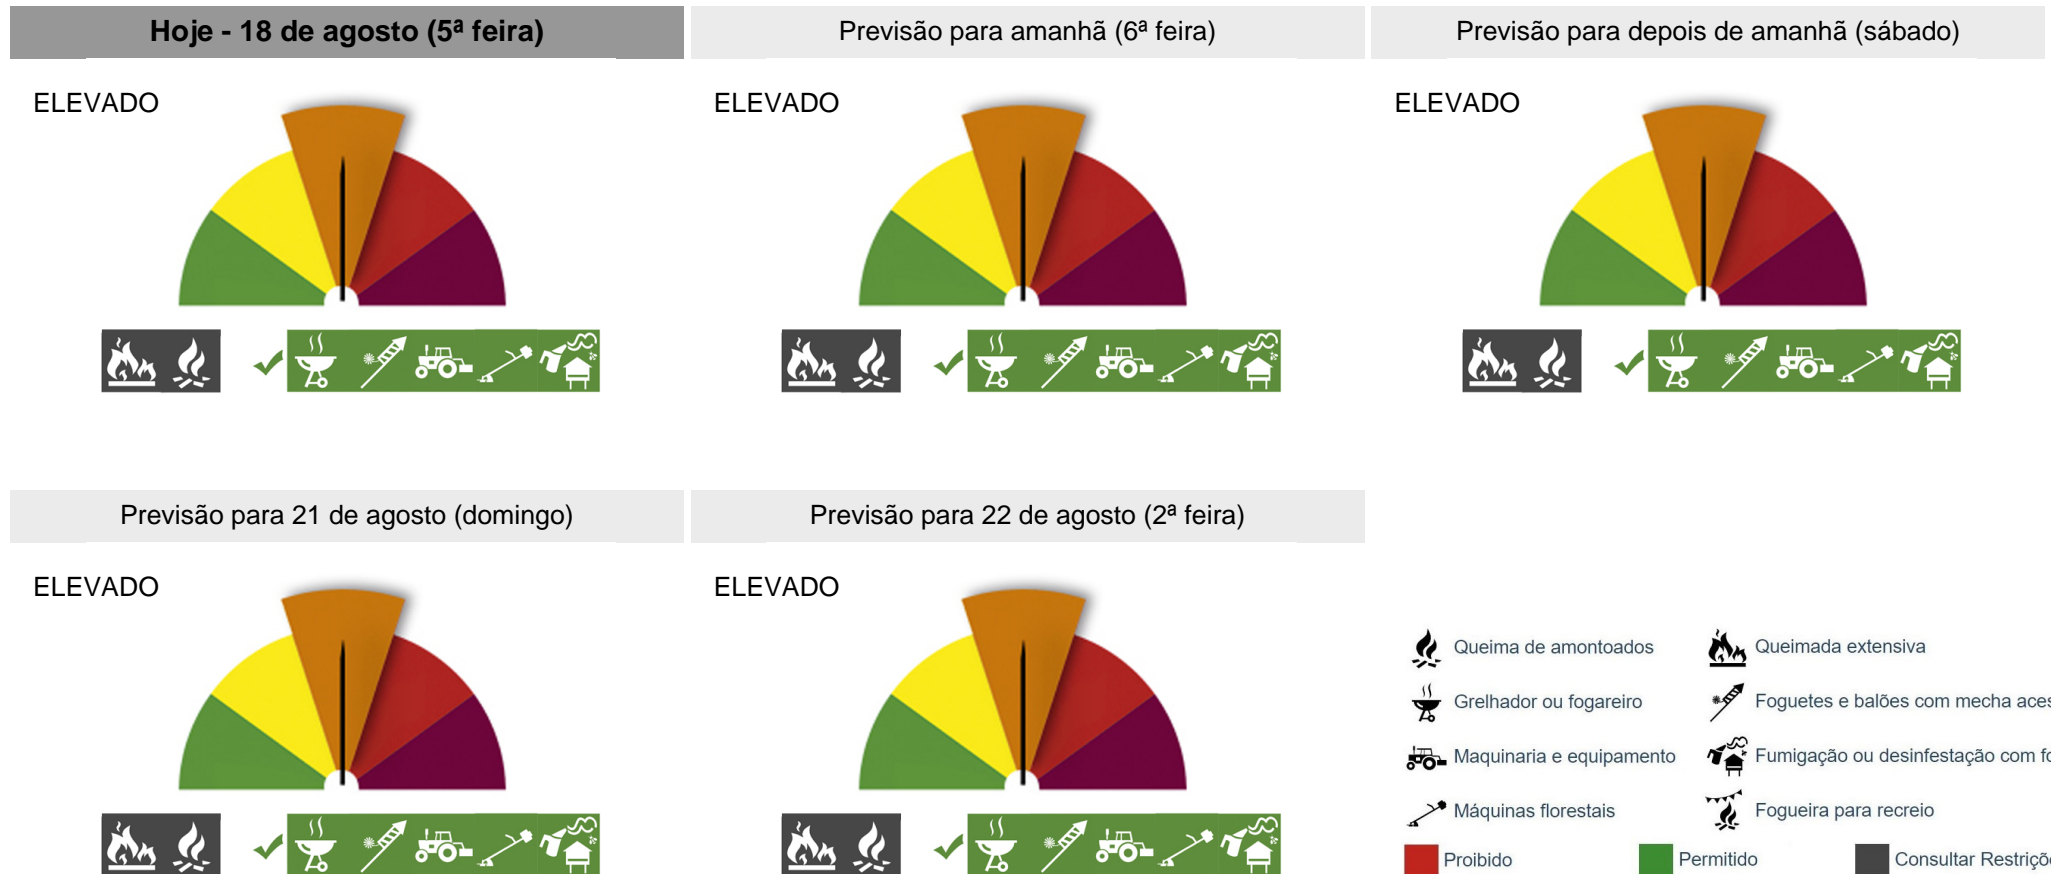

PERIGO DE INCÊNDIO RURAL

Consulte o Perigo de Incêndio Rural para o seu concelho e planeie as suas atividades agrícolas, florestais e de lazer.

Concelho: Monforte

Saiba mais sobre as condicionantes às atividades em: https://fogos.icnf.pt/SGIF2010/InformacaoPublicaDados/Condicionantes_PerigoIncendiosRural.pdf

Se tiver sistema de rega, mantenha-o operacional