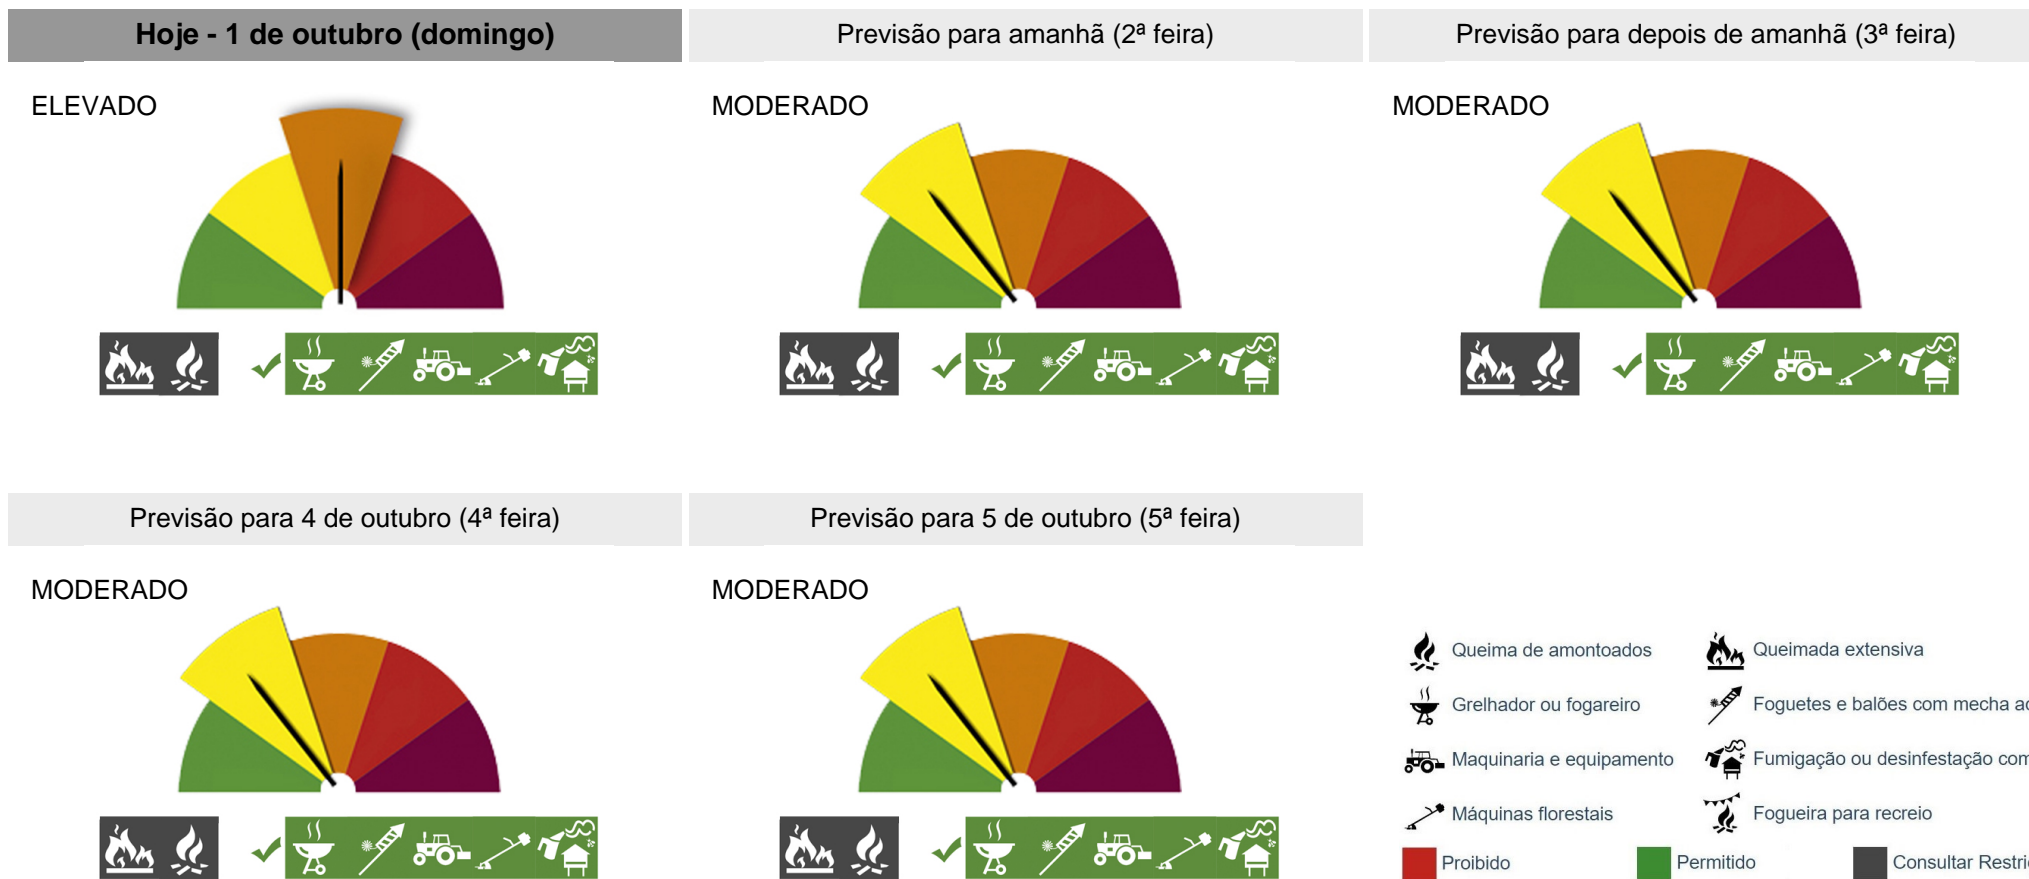

PERIGO DE INCÊNDIO RURAL

Consulte o Perigo de Incêndio Rural para o seu concelho e planeie as suas atividades agrícolas, florestais e de lazer.

Concelho: Monforte

Saiba mais sobre as condicionantes às atividades em: https://fogos.icnf.pt/SGIF2010/InformacaoPublicaDados/Condicionantes_PerigoIncendiosRural.pdf

Após a passagem do incêndio verifique se não existem pequenos focos de incêndio ou fumo junto às portas, janelas, telhados, chaminés e algerozes.