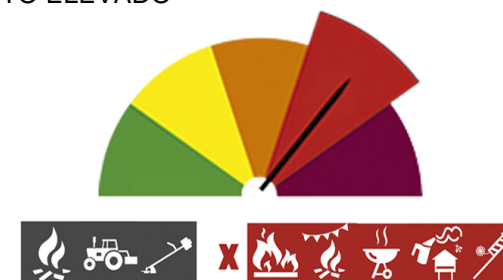

PERIGO DE INCÊNDIO RURAL

Consulte o Perigo de Incêndio Rural para o seu concelho e planeie as suas atividades agrícolas, florestais e de lazer.

Concelho: Nisa

Hoje - 19 de julho (6ª feira)

Previsão para amanhã (sábado)

Previsão para depois de amanhã (domingo)

MÁXIMO

MÁXIMO

MUITO ELEVADO

Previsão para 22 de julho (2ª feira)

Previsão para 23 de julho (3ª feira)

MUITO ELEVADO

MÁXIMO