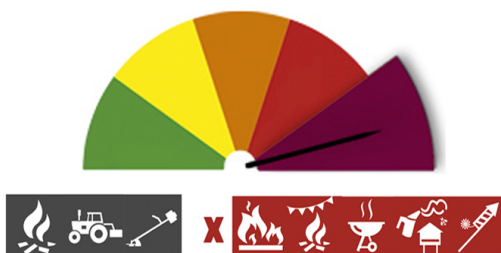

PERIGO DE INCÊNDIO RURAL

Consulte o Perigo de Incêndio Rural para o seu concelho e planeie as suas atividades agrícolas, florestais e de lazer.

Concelho: Nisa

Hoje - 19 de julho (6ª feira)

Previsão para amanhã (sábado)

Previsão para depois de amanhã (domingo)

MÁXIMO

MÁXIMO

MUITO ELEVADO

Previsão para 22 de julho (2ª feira)

Previsão para 23 de julho (3ª feira)

MUITO ELEVADO

MÁXIMO