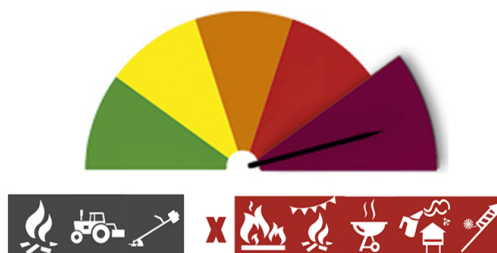

PERIGO DE INCÊNDIO RURAL

Consulte o Perigo de Incêndio Rural para o seu concelho e planeie as suas atividades agrícolas, florestais e de lazer.

Concelho: Nisa

Hoje - 19 de julho (6ª feira)

Previsão para amanhã (sábado)

Previsão para depois de amanhã (domingo)

MÁXIMO

MÁXIMO

MUITO ELEVADO

Previsão para 22 de julho (2ª feira)

Previsão para 23 de julho (3ª feira)

MUITO ELEVADO

MÁXIMO