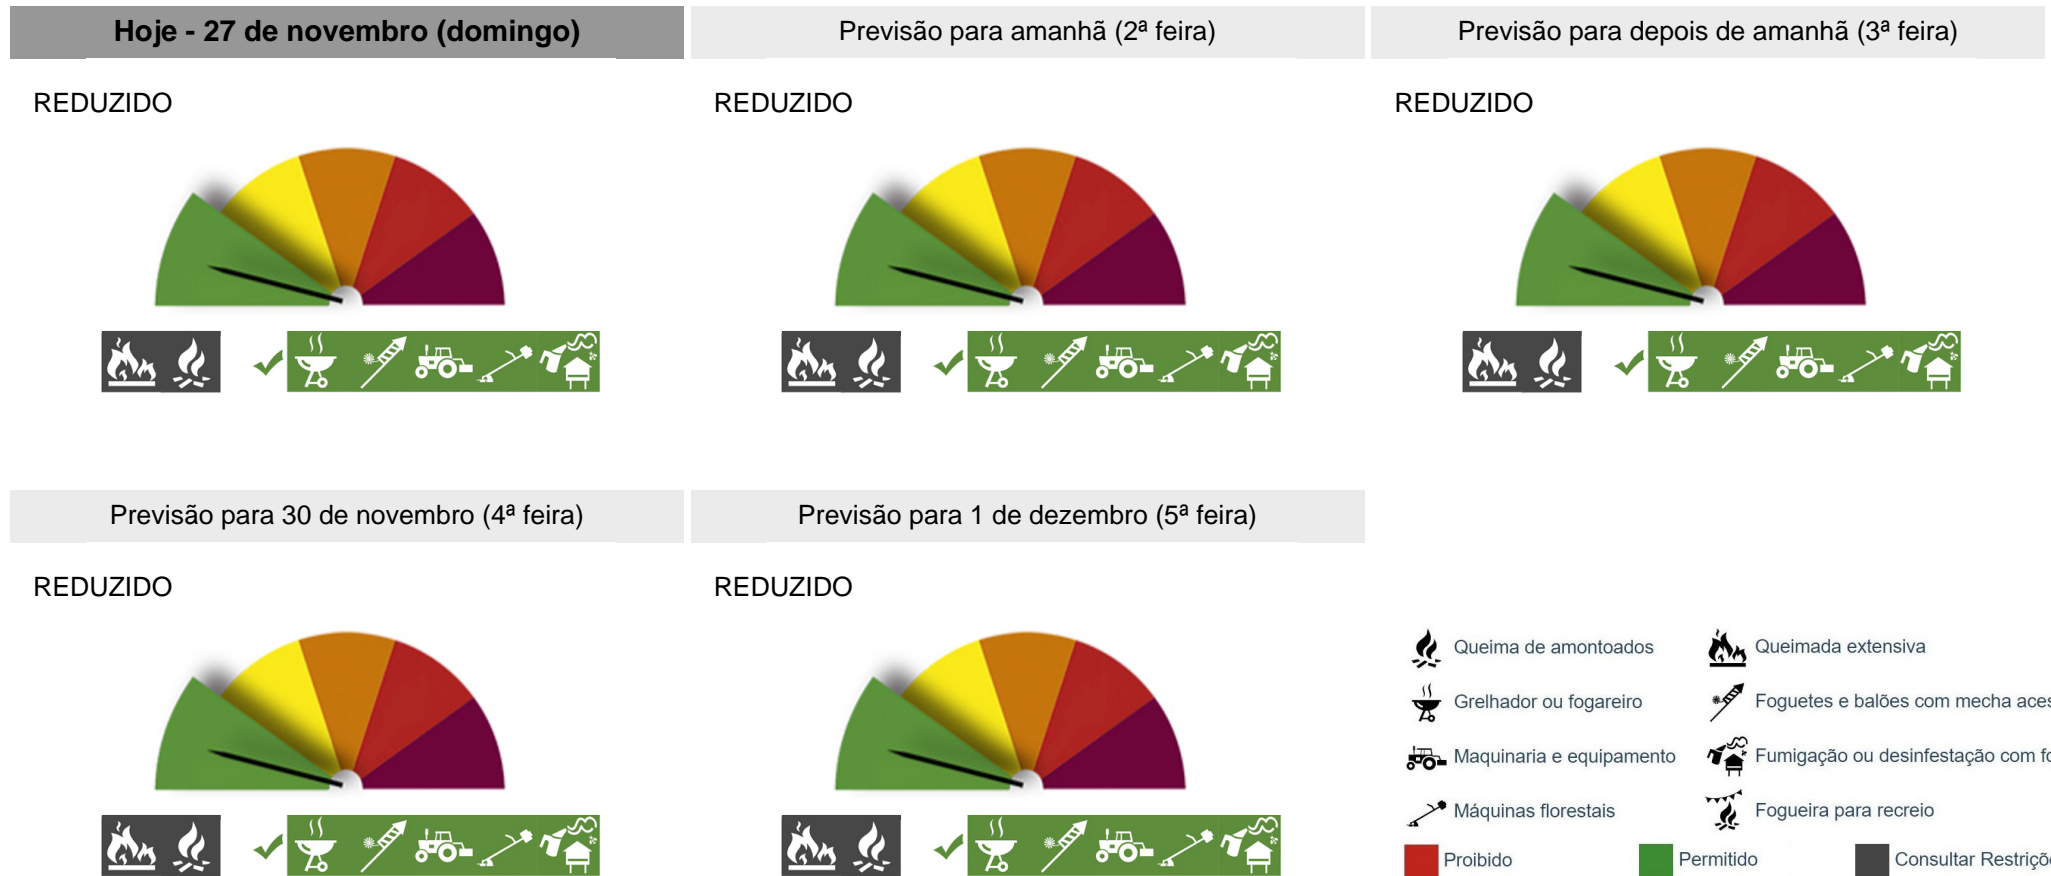

# PERIGO DE INCÊNDIO RURAL

Consulte o Perigo de Incêndio Rural para o seu concelho e planeie as suas atividades agrícolas, florestais e de lazer.

## Concelho: Póvoa de Varzim

Saiba mais sobre as condicionantes às atividades em: [https://fogos.icnf.pt/SGIF2010/InformacaoPublicaDados/Condicionantes\\_PerigoIncendiosRural.pdf](https://fogos.icnf.pt/SGIF2010/InformacaoPublicaDados/Condicionantes_PerigoIncendiosRural.pdf)

Em caso de incêndio florestal desimpeça as vias de circulação para a passagem dos meios de combate e mantenha-se vigilante.