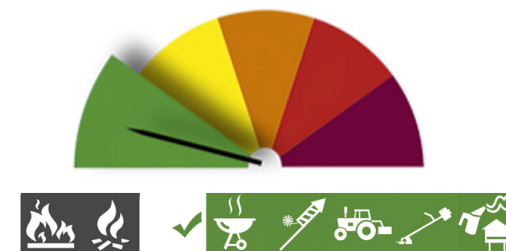

# PERIGO DE INCÊNDIO RURAL

Consulte o Perigo de Incêndio Rural para o seu concelho e planeie as suas atividades agrícolas, florestais e de lazer.

## Concelho: Alpiarça

Hoje - 6 de dezembro (4ª feira)

REDUZIDO

Previsão para amanhã (5ª feira)

REDUZIDO

Previsão para depois de amanhã (6ª feira)

REDUZIDO

Previsão para 9 de dezembro (sábado)

REDUZIDO

Previsão para 10 de dezembro (domingo)

REDUZIDO

- |                          |                                     |                      |
|--------------------------|-------------------------------------|----------------------|
| Queima de amontoados     | Queimada extensiva                  |                      |
| Grelhador ou fogareiro   | Foguetes e balões com mecha acesa   |                      |
| Maquinaria e equipamento | Fumigação ou desinfestação com fogo |                      |
| Máquinas florestais      | Fogueira para recreio               |                      |
| Proibido                 | Permitido                           | Consultar Restrições |