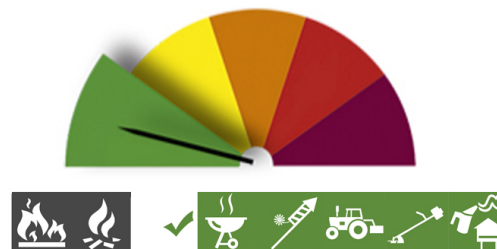

PERIGO DE INCÊNDIO RURAL

Consulte o Perigo de Incêndio Rural para o seu concelho e planeie as suas atividades agrícolas, florestais e de lazer.

Concelho: Alpiarça

Hoje - 3 de fevereiro (6ª feira)

REDUZIDO

Previsão para amanhã (sábado)

REDUZIDO

Previsão para depois de amanhã (domingo)

REDUZIDO

Previsão para 6 de fevereiro (2ª feira)

REDUZIDO

Previsão para 7 de fevereiro (3ª feira)

REDUZIDO