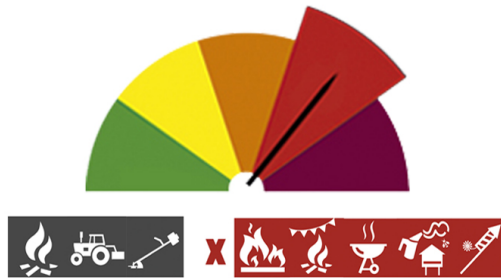

# PERIGO DE INCÊNDIO RURAL

Consulte o Perigo de Incêndio Rural para o seu concelho e planeie as suas atividades agrícolas, florestais e de lazer.

## Concelho: Chamusca

Hoje - 28 de junho (3ª feira)

MUITO ELEVADO

Previsão para amanhã (4ª feira)

MÁXIMO

Previsão para depois de amanhã (5ª feira)

MÁXIMO

Previsão para 1 de julho (6ª feira)

Em caso de incêndio feche todas as portas de casa para o exterior e das divisões interiores, bem como todas janelas e grelhas de ventilação.