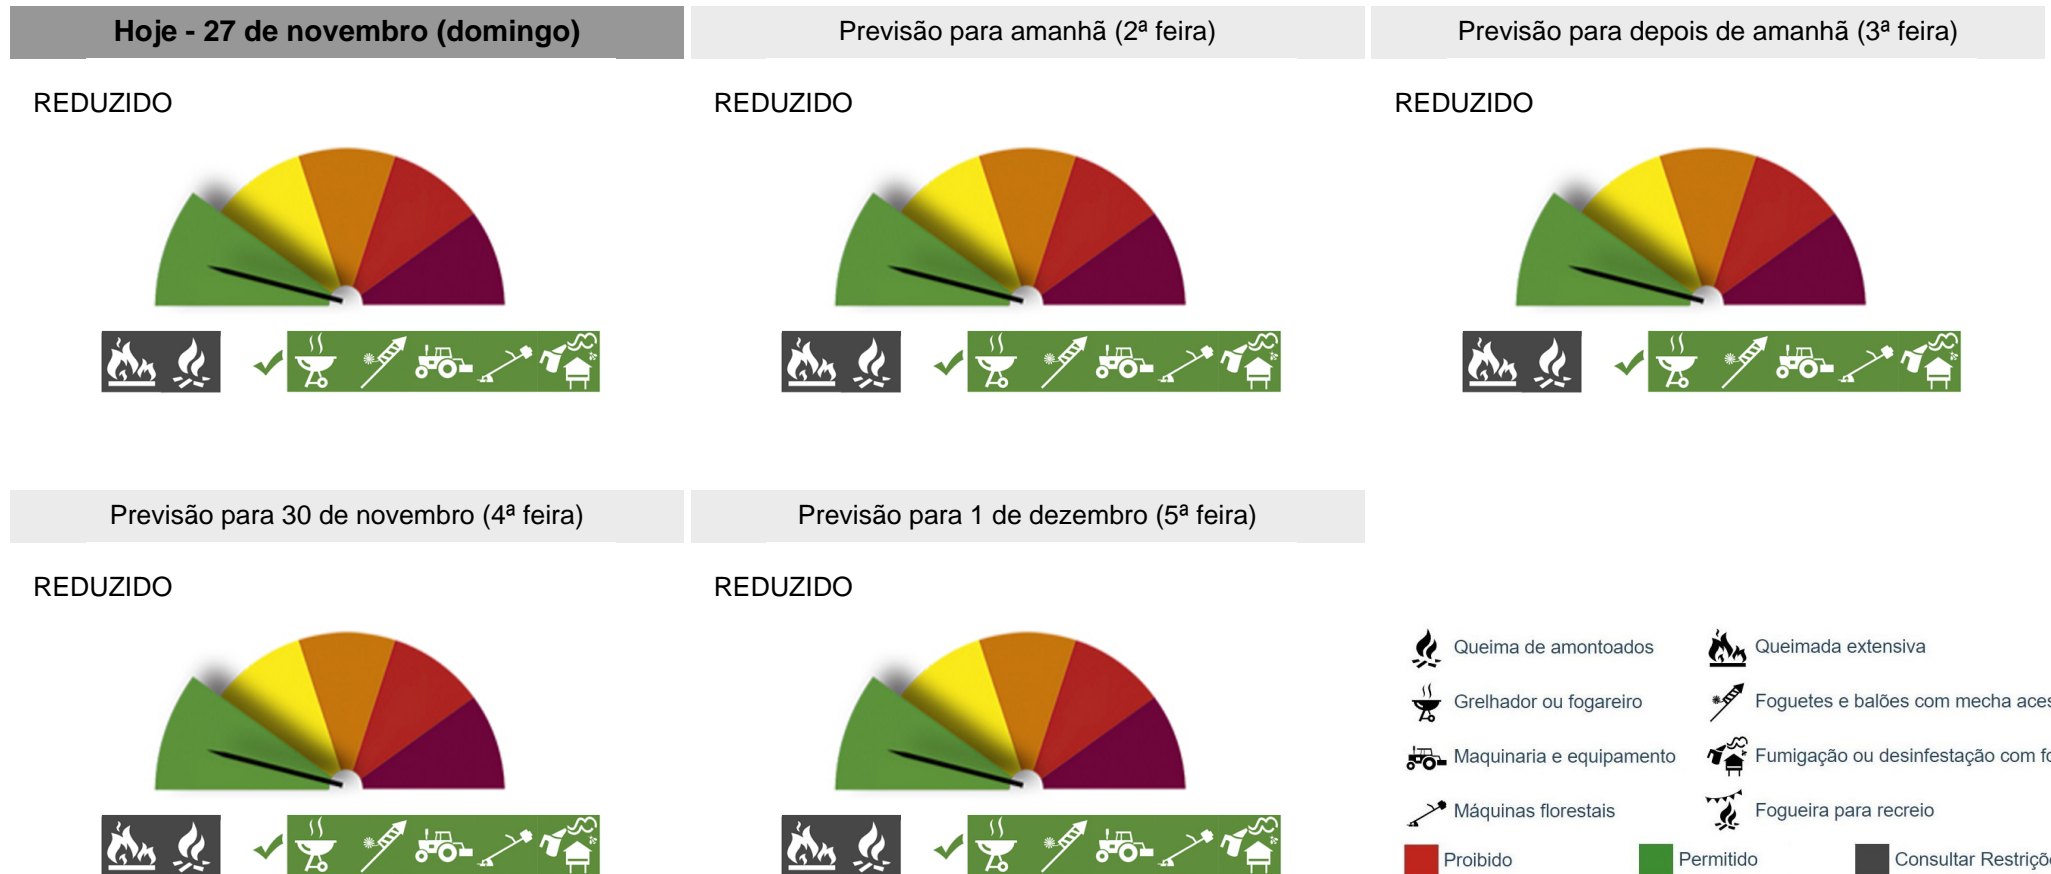

# PERIGO DE INCÊNDIO RURAL

Consulte o Perigo de Incêndio Rural para o seu concelho e planeie as suas atividades agrícolas, florestais e de lazer.

## Concelho: Chamusca

Saiba mais sobre as condicionantes às atividades em: [https://fogos.icnf.pt/SGIF2010/InformacaoPublicaDados/Condicionantes\\_PerigoIncendiosRural.pdf](https://fogos.icnf.pt/SGIF2010/InformacaoPublicaDados/Condicionantes_PerigoIncendiosRural.pdf)