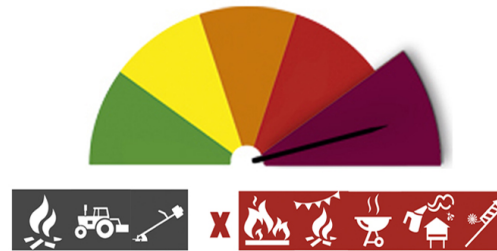

# PERIGO DE INCÊNDIO RURAL

Consulte o Perigo de Incêndio Rural para o seu concelho e planeie as suas atividades agrícolas, florestais e de lazer.

## Concelho: Chamusca

Hoje - 28 de junho (3ª feira)

MUITO ELEVADO

Previsão para amanhã (4ª feira)

MÁXIMO

Previsão para depois de amanhã (5ª feira)

MÁXIMO

Previsão para 1 de julho (6ª feira)

MÁXIMO

Previsão para 2 de julho (sábado)

MUITO ELEVADO

- |                          |                                   |                      |
|--------------------------|-----------------------------------|----------------------|
| Queima de amontoados     | Queimada extensiva                |                      |
| Grelhador ou fogareiro   | Foguetes e balões com mecha acesa |                      |
| Maquinaria e equipamento | Fumigação ou desinfeção com fogo  |                      |
| Máquinas florestais      | Fogueira para recreio             |                      |
| Proibido                 | Permitido                         | Consultar Restrições |

Em caso de incêndio feche todas as portas de casa para o exterior e das divisões interiores, bem como todas janelas e grelhas de ventilação.