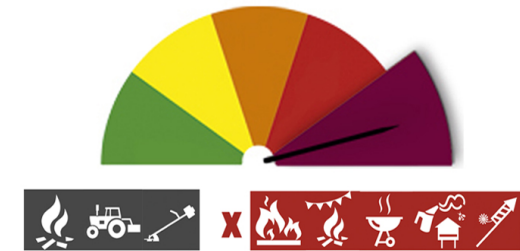

# PERIGO DE INCÊNDIO RURAL

Consulte o Perigo de Incêndio Rural para o seu concelho e planeie as suas atividades agrícolas, florestais e de lazer.

## Concelho: Chamusca

Hoje - 28 de junho (3ª feira)

MUITO ELEVADO

Previsão para amanhã (4ª feira)

MÁXIMO

Previsão para depois de amanhã (5ª feira)

MÁXIMO

Previsão para 1 de julho (6ª feira)

MÁXIMO

Previsão para 2 de julho (sábado)

MUITO ELEVADO

- |                          |                                   |                      |
|--------------------------|-----------------------------------|----------------------|
| Queima de amontoados     | Queimada extensiva                |                      |
| Grelhador ou fogareiro   | Foguetes e balões com mecha acesa |                      |
| Maquinaria e equipamento | Fumigação ou desinfeção com fogo  |                      |
| Máquinas florestais      | Fogueira para recreio             |                      |
| Proibido                 | Permitido                         | Consultar Restrições |

Em caso de incêndio feche todas as portas de casa para o exterior e das divisões interiores, bem como todas janelas e grelhas de ventilação.