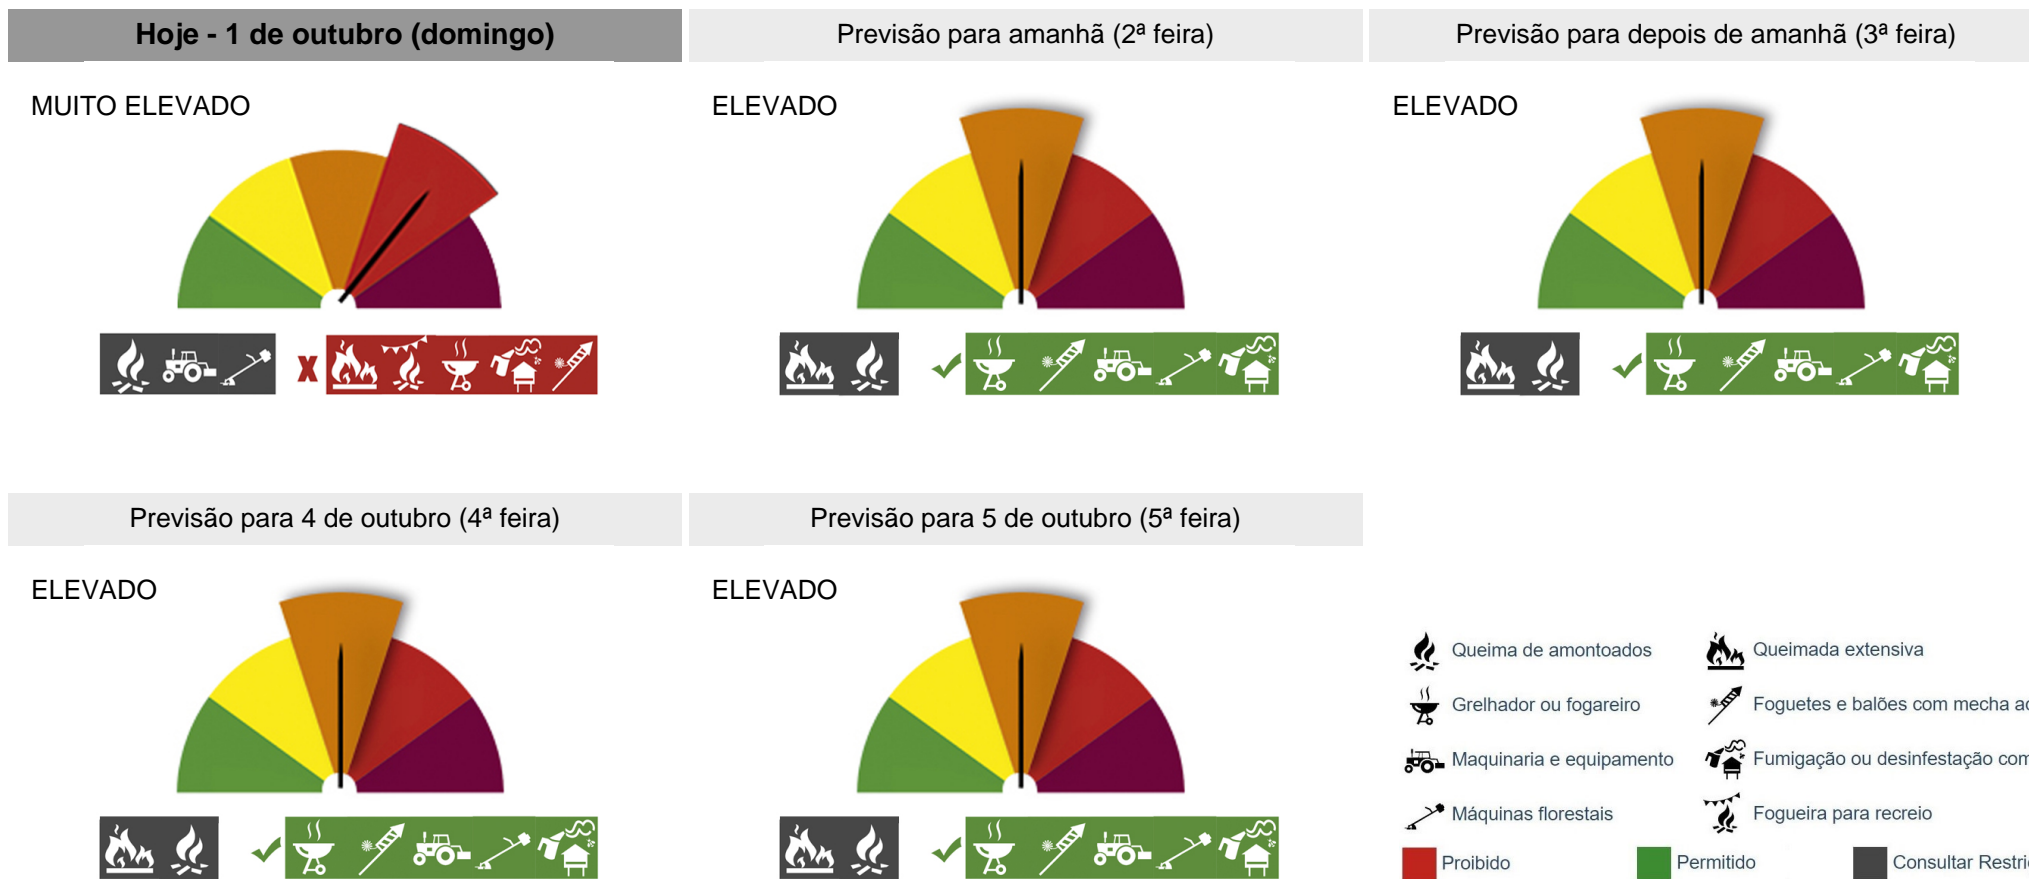

PERIGO DE INCÊNDIO RURAL

Consulte o Perigo de Incêndio Rural para o seu concelho e planeie as suas atividades agrícolas, florestais e de lazer.

Concelho: Chamusca

Saiba mais sobre as condicionantes às atividades em: https://fogos.icnf.pt/SGIF2010/InformacaoPublicaDados/Condicionantes_PerigoIncendiosRural.pdf

Quando for trabalhar com máquinas leve consigo um telemóvel com a lista de contactos de emergência.