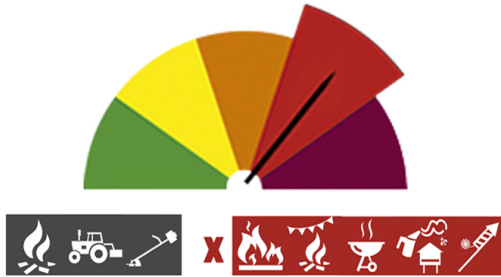

# PERIGO DE INCÊNDIO RURAL

Consulte o Perigo de Incêndio Rural para o seu concelho e planeie as suas atividades agrícolas, florestais e de lazer.

## Concelho: Ferreira do Zêzere

Hoje - 19 de julho (6ª feira)

Previsão para amanhã (sábado)

Previsão para depois de amanhã (domingo)

MUITO ELEVADO

MUITO ELEVADO

MUITO ELEVADO

Previsão para 22 de julho (2ª feira)

Previsão para 23 de julho (3ª feira)

MUITO ELEVADO

MUITO ELEVADO

- |                          |                                     |
|--------------------------|-------------------------------------|
| Queima de amontoados     | Queimada extensiva                  |
| Grelhador ou fogareiro   | Foguetes e balões com mecha acesa   |
| Maquinaria e equipamento | Fumigação ou desinfestação com fogo |
| Máquinas florestais      | Fogueira para recreio               |
| Proibido                 | Permitido                           |
| Consultar Restrições     |                                     |