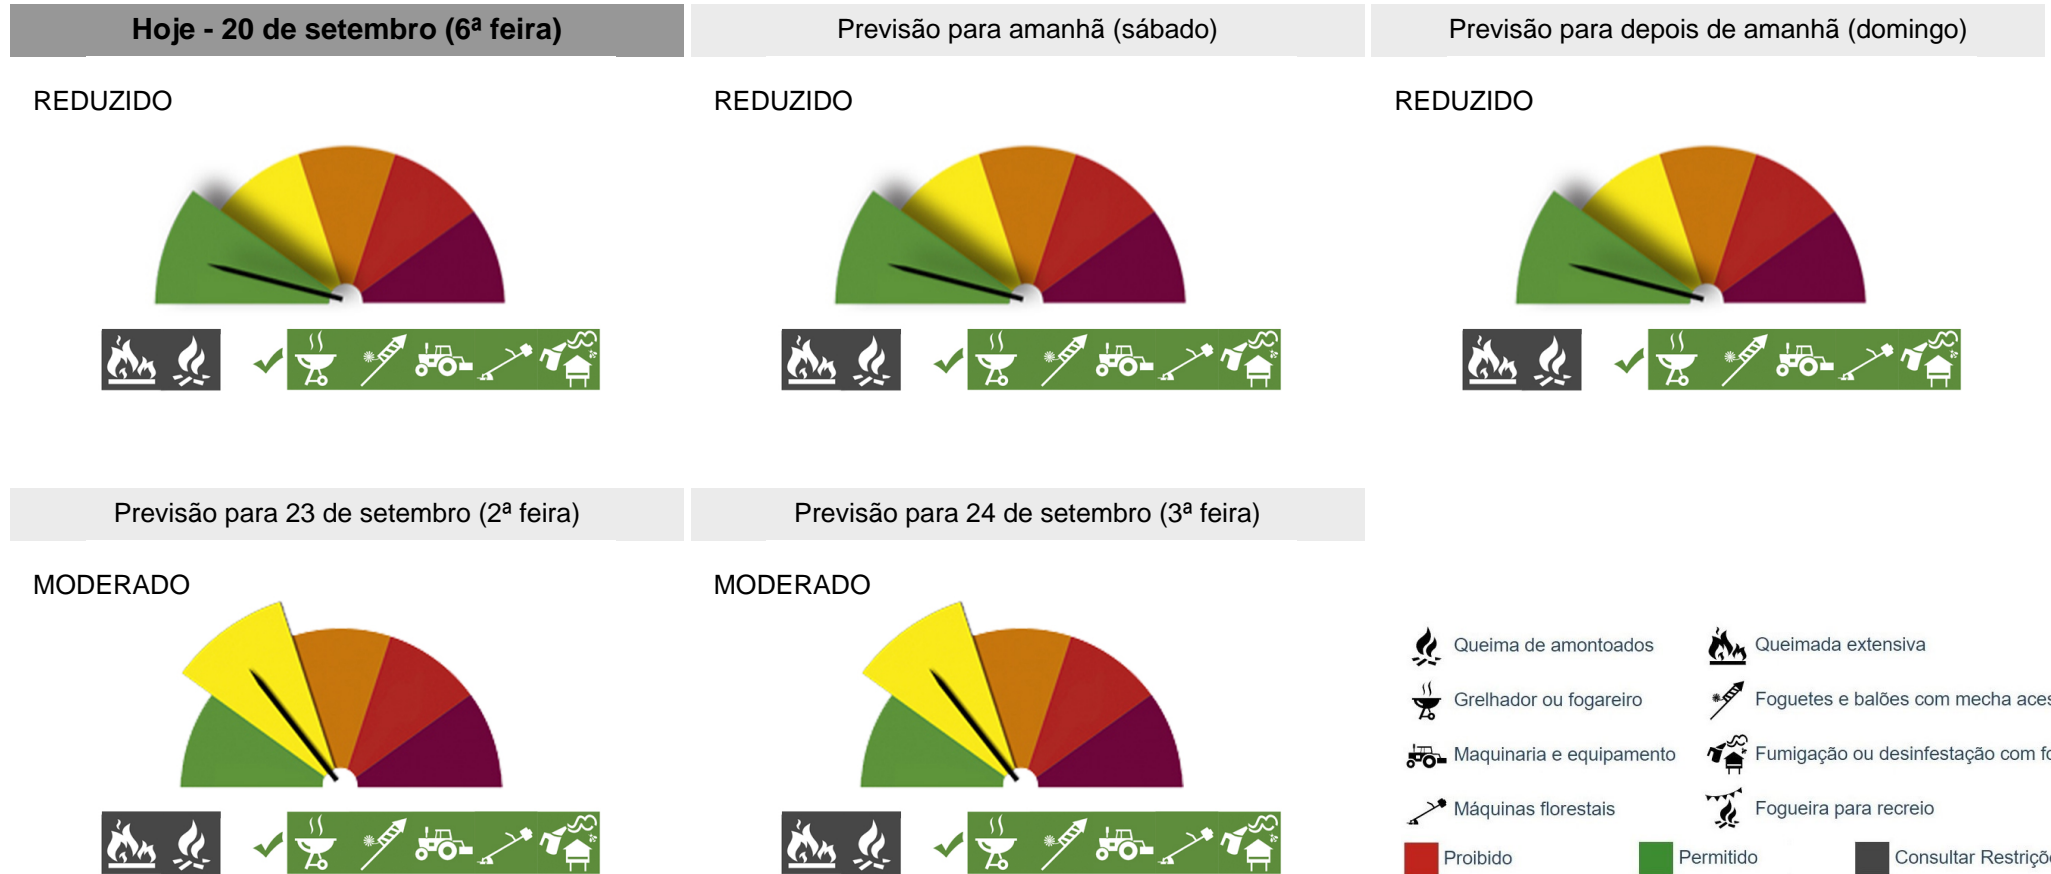

PERIGO DE INCÊNDIO RURAL

Consulte o Perigo de Incêndio Rural para o seu concelho e planeie as suas atividades agrícolas, florestais e de lazer.

Concelho: Ferreira do Zêzere

Saiba mais sobre as condicionantes às atividades em: https://fogos.icnf.pt/SGIF2010/InformacaoPublicaDados/Condicionantes_PerigoIncendiosRural.pdf

Não deite lixo na floresta. Em caso de incêndio ligue 112.