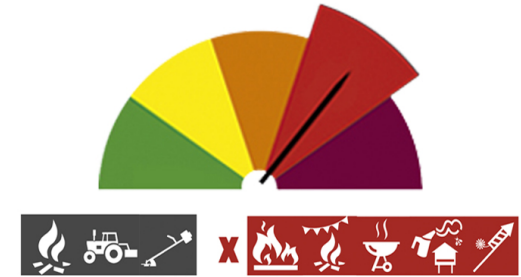

# PERIGO DE INCÊNDIO RURAL

Consulte o Perigo de Incêndio Rural para o seu concelho e planeie as suas atividades agrícolas, florestais e de lazer.

## Concelho: Ferreira do Zêzere

Hoje - 19 de julho (6ª feira)

Previsão para amanhã (sábado)

Previsão para depois de amanhã (domingo)

MUITO ELEVADO

MUITO ELEVADO

MUITO ELEVADO

Previsão para 22 de julho (2ª feira)

Previsão para 23 de julho (3ª feira)

MUITO ELEVADO

MUITO ELEVADO

- |                          |                                     |
|--------------------------|-------------------------------------|
| Queima de amontoados     | Queimada extensiva                  |
| Grelhador ou fogareiro   | Foguetes e balões com mecha acesa   |
| Maquinaria e equipamento | Fumigação ou desinfestação com fogo |
| Máquinas florestais      | Fogueira para recreio               |
| Proibido                 | Permitido                           |
| Consultar Restrições     |                                     |