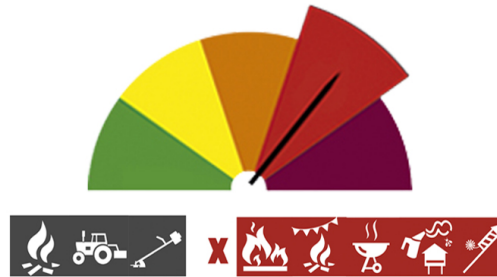

# PERIGO DE INCÊNDIO RURAL

Consulte o Perigo de Incêndio Rural para o seu concelho e planeie as suas atividades agrícolas, florestais e de lazer.

## Concelho: Ferreira do Zêzere

Hoje - 19 de julho (6ª feira)

Previsão para amanhã (sábado)

Previsão para depois de amanhã (domingo)

MUITO ELEVADO

MUITO ELEVADO

MUITO ELEVADO

Previsão para 22 de julho (2ª feira)

Previsão para 23 de julho (3ª feira)

MUITO ELEVADO

MUITO ELEVADO

- |                          |                                     |
|--------------------------|-------------------------------------|
| Queima de amontoados     | Queimada extensiva                  |
| Grelhador ou fogareiro   | Foguetes e balões com mecha acesa   |
| Maquinaria e equipamento | Fumigação ou desinfestação com fogo |
| Máquinas florestais      | Fogueira para recreio               |
| Proibido                 | Permitido                           |
| Consultar Restrições     |                                     |