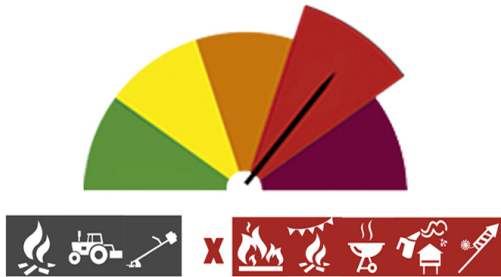

# PERIGO DE INCÊNDIO RURAL

Consulte o Perigo de Incêndio Rural para o seu concelho e planeie as suas atividades agrícolas, florestais e de lazer.

## Concelho: Ferreira do Zêzere

Hoje - 19 de julho (6ª feira)

Previsão para amanhã (sábado)

Previsão para depois de amanhã (domingo)

MUITO ELEVADO

MUITO ELEVADO

MUITO ELEVADO

Previsão para 22 de julho (2ª feira)

Previsão para 23 de julho (3ª feira)

MUITO ELEVADO

MUITO ELEVADO

- |                          |                                     |
|--------------------------|-------------------------------------|
| Queima de amontoados     | Queimada extensiva                  |
| Grelhador ou fogareiro   | Foguetes e balões com mecha acesa   |
| Maquinaria e equipamento | Fumigação ou desinfestação com fogo |
| Máquinas florestais      | Fogueira para recreio               |
| Proibido                 | Permitido                           |
| Consultar Restrições     |                                     |