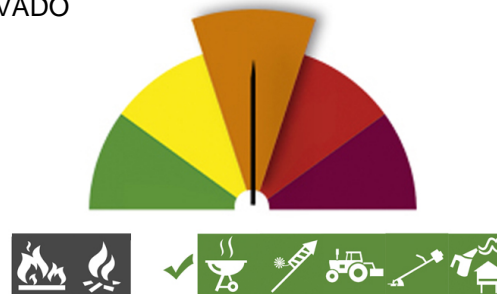

PERIGO DE INCÊNDIO RURAL

Consulte o Perigo de Incêndio Rural para o seu concelho e planeie as suas atividades agrícolas, florestais e de lazer.

Concelho: Ferreira do Zêzere

Hoje - 22 de junho (sábado)

ELEVADO

Previsão para amanhã (domingo)

MODERADO

Previsão para depois de amanhã (2ª feira)

MODERADO

Previsão para 25 de junho (3ª feira)

ELEVADO

Previsão para 26 de junho (4ª feira)

ELEVADO