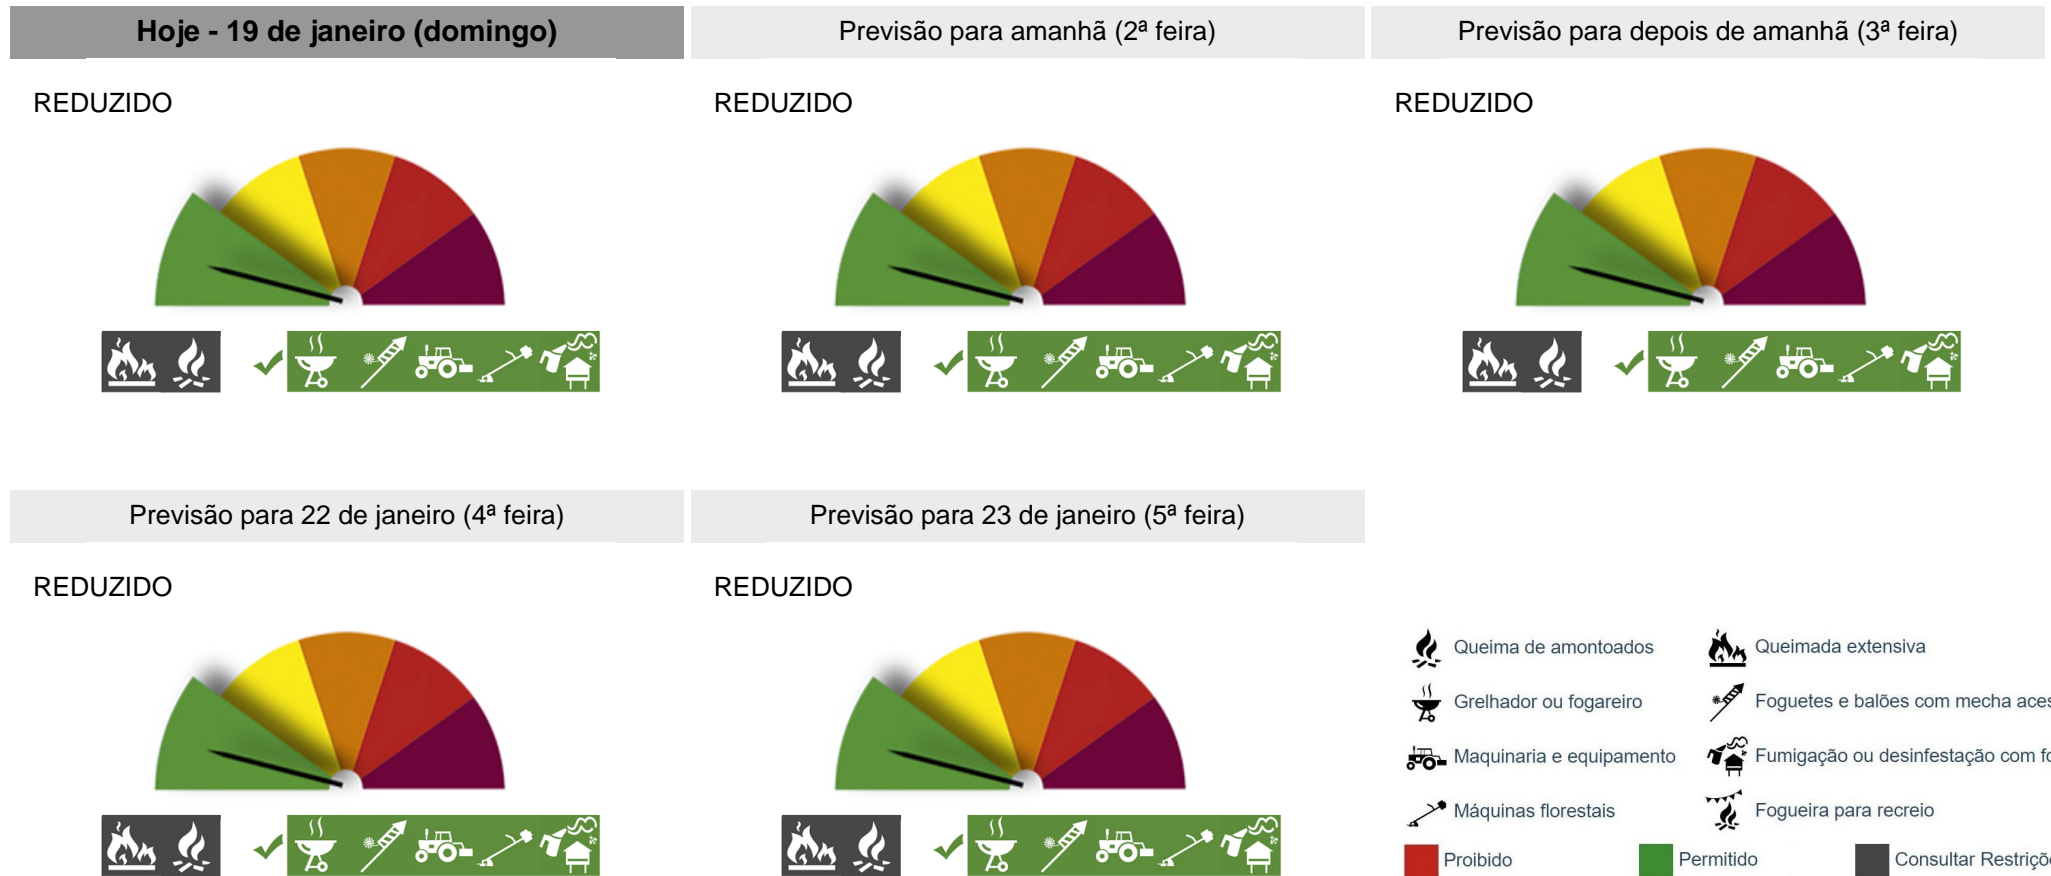

PERIGO DE INCÊNDIO RURAL

Consulte o Perigo de Incêndio Rural para o seu concelho e planeie as suas atividades agrícolas, florestais e de lazer.

Concelho: Ferreira do Zêzere

Saiba mais sobre as condicionantes às atividades em: https://fogos.icnf.pt/SGIF2010/InformacaoPublicaDados/Condicionantes_PerigoIncendiosRural.pdf

Em caso de incêndio vista roupa larga de algodão (evite tecidos sintéticos) de modo a tapar os braços e as pernas e use calçado fechado.