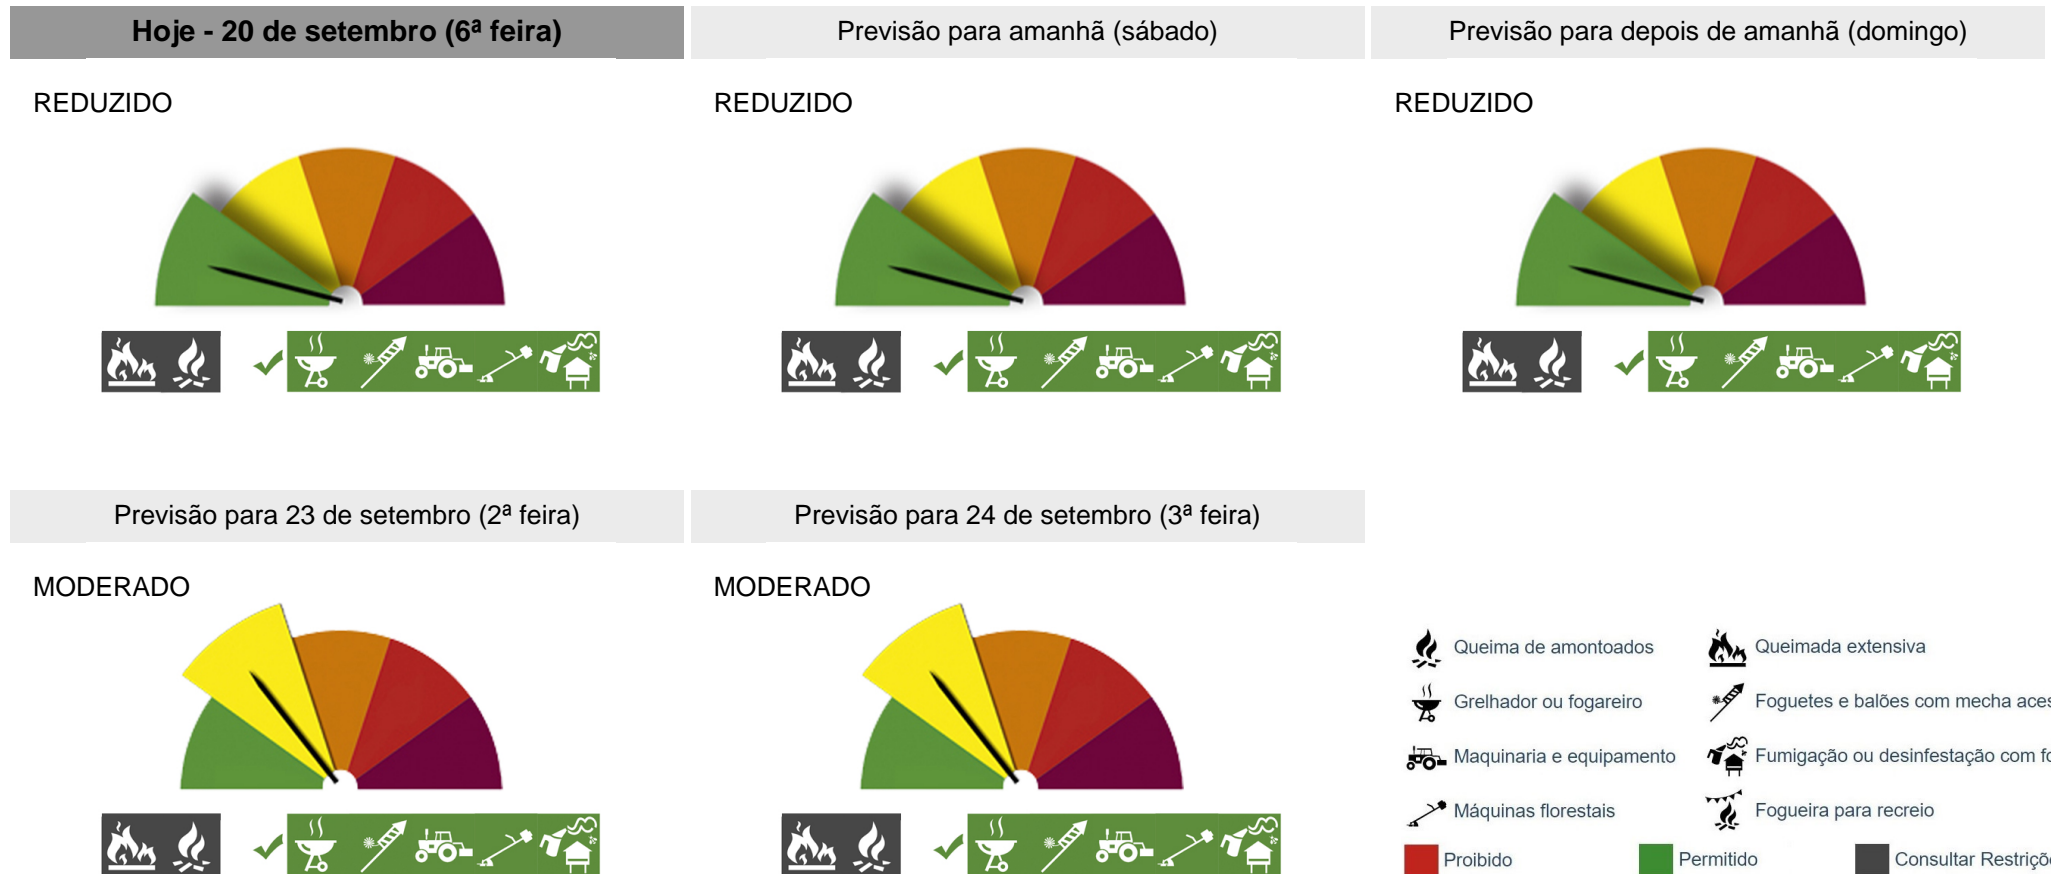

PERIGO DE INCÊNDIO RURAL

Consulte o Perigo de Incêndio Rural para o seu concelho e planeie as suas atividades agrícolas, florestais e de lazer.

Concelho: Rio Maior

Saiba mais sobre as condicionantes às atividades em: https://fogos.icnf.pt/SGIF2010/InformacaoPublicaDados/Condicionantes_PerigoIncendiosRural.pdf

Mantenha o local de armazenamento de gás limpo de lixo e folhas.