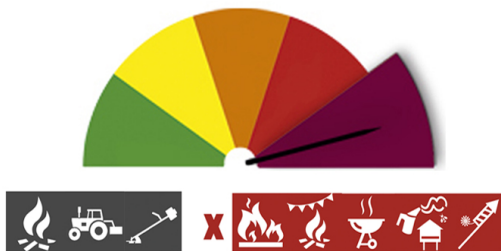

PERIGO DE INCÊNDIO RURAL

Consulte o Perigo de Incêndio Rural para o seu concelho e planeie as suas atividades agrícolas, florestais e de lazer.

Concelho: Ourém

Hoje - 18 de agosto (5ª feira)

MUITO ELEVADO

Previsão para amanhã (6ª feira)

MÁXIMO

Previsão para depois de amanhã (sábado)

MÁXIMO

Previsão para 21 de agosto (domingo)

MÁXIMO

Previsão para 22 de agosto (2ª feira)

MUITO ELEVADO