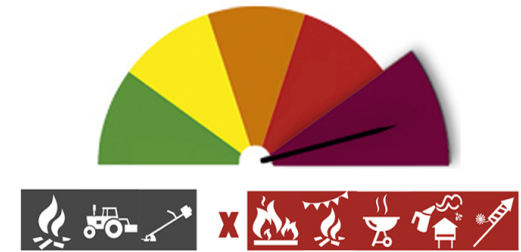

PERIGO DE INCÊNDIO RURAL

Consulte o Perigo de Incêndio Rural para o seu concelho e planeie as suas atividades agrícolas, florestais e de lazer.

Concelho: Ourém

Hoje - 18 de agosto (5ª feira)

MUITO ELEVADO

Previsão para amanhã (6ª feira)

MÁXIMO

Previsão para depois de amanhã (sábado)

MÁXIMO

Previsão para 21 de agosto (domingo)

MÁXIMO

Previsão para 22 de agosto (2ª feira)

MUITO ELEVADO