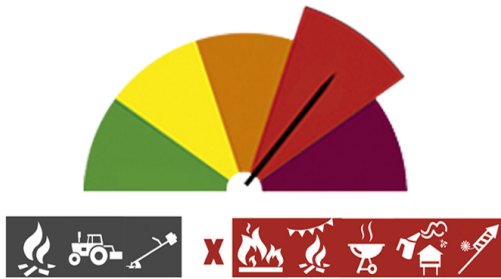

PERIGO DE INCÊNDIO RURAL

Consulte o Perigo de Incêndio Rural para o seu concelho e planeie as suas atividades agrícolas, florestais e de lazer.

Concelho: Ourém

Hoje - 18 de agosto (5ª feira)

MUITO ELEVADO

Previsão para amanhã (6ª feira)

MÁXIMO

Previsão para depois de amanhã (sábado)

MÁXIMO

Previsão para 21 de agosto (domingo)

MÁXIMO

Previsão para 22 de agosto (2ª feira)

MUITO ELEVADO

Saiba mais sobre as condicionantes às atividades em: https://fogos.icnf.pt/SGIF2010/InformacaoPublicaDados/Condicionantes_PerigoIncendiosRural.pdf

Com perigo de incêndio muito elevado ou máximo é proibido fazer queimadas.