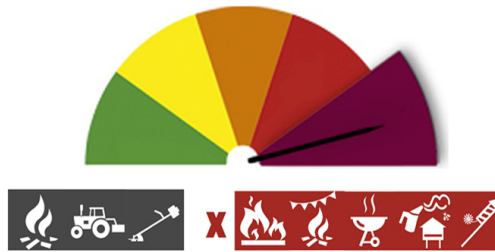

PERIGO DE INCÊNDIO RURAL

Consulte o Perigo de Incêndio Rural para o seu concelho e planeie as suas atividades agrícolas, florestais e de lazer.

Concelho: Ourém

Hoje - 18 de agosto (5ª feira)

MUITO ELEVADO

Previsão para amanhã (6ª feira)

MÁXIMO

Previsão para depois de amanhã (sábado)

MÁXIMO

Previsão para 21 de agosto (domingo)

MÁXIMO

Previsão para 22 de agosto (2ª feira)

MUITO ELEVADO