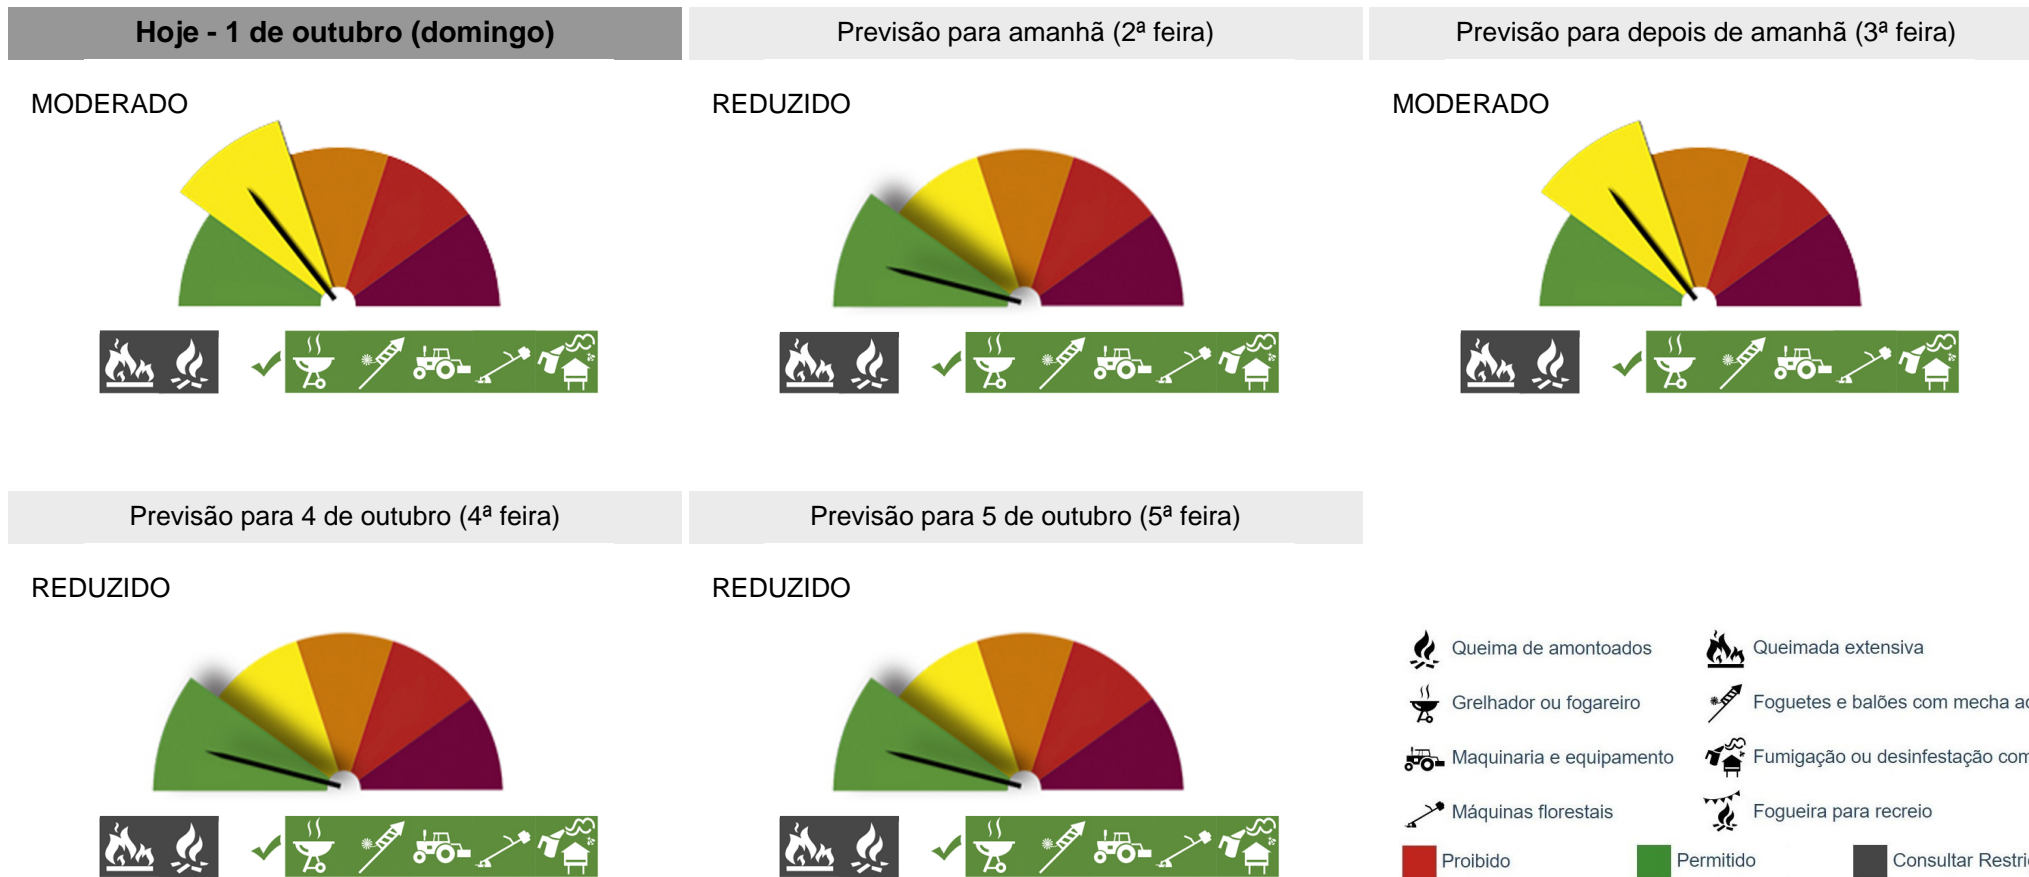

# PERIGO DE INCÊNDIO RURAL

Consulte o Perigo de Incêndio Rural para o seu concelho e planeie as suas atividades agrícolas, florestais e de lazer.

## Concelho: Palmela

Saiba mais sobre as condicionantes às atividades em: [https://fogos.icnf.pt/SGIF2010/InformacaoPublicaDados/Condicionantes\\_PerigoIncendiosRural.pdf](https://fogos.icnf.pt/SGIF2010/InformacaoPublicaDados/Condicionantes_PerigoIncendiosRural.pdf)

Entre 1 de junho e 31 de outubro é proibido fazer queimas de sobranes agrícolas e florestais sem obtenção de uma autorização