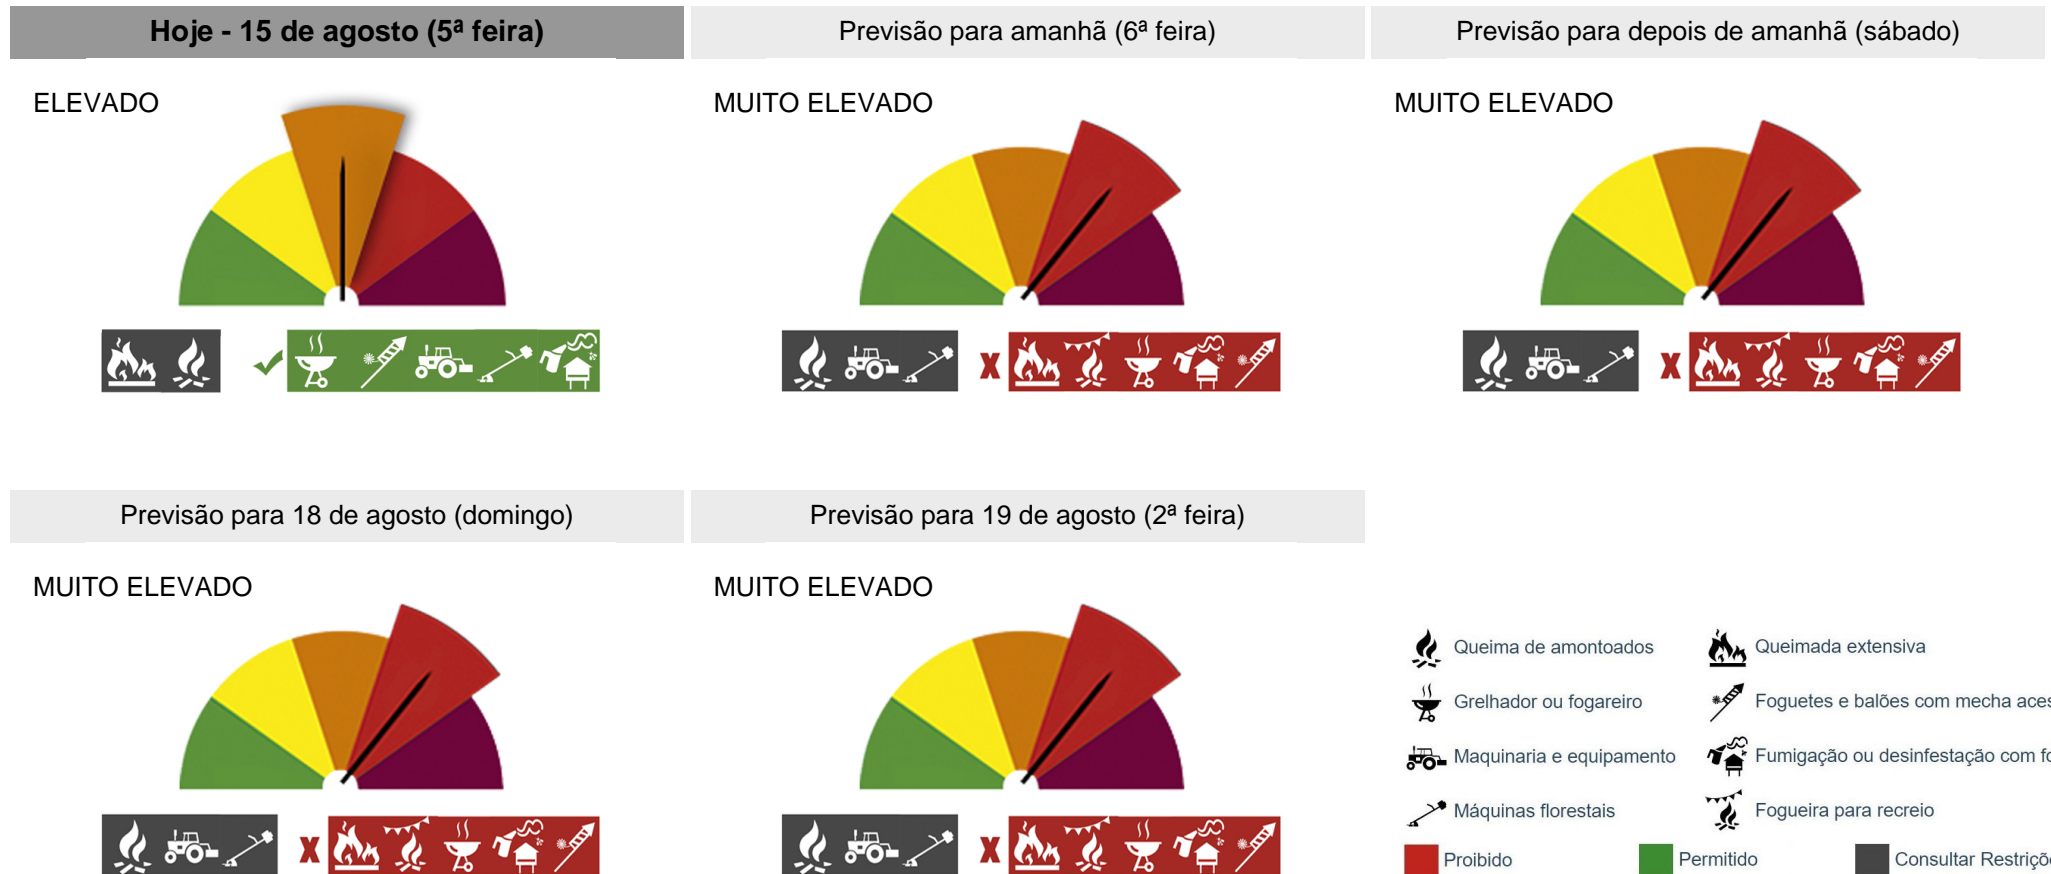

PERIGO DE INCÊNDIO RURAL

Consulte o Perigo de Incêndio Rural para o seu concelho e planeie as suas atividades agrícolas, florestais e de lazer.

Concelho: Arcos de Valdevez

Saiba mais sobre as condicionantes às atividades em: https://fogos.icnf.pt/SGIF2010/InformacaoPublicaDados/Condicionantes_PerigoIncendiosRural.pdf

Nos dias com perigo de incêndio muito elevado ou máximo é proibido fumar nos espaços rurais.