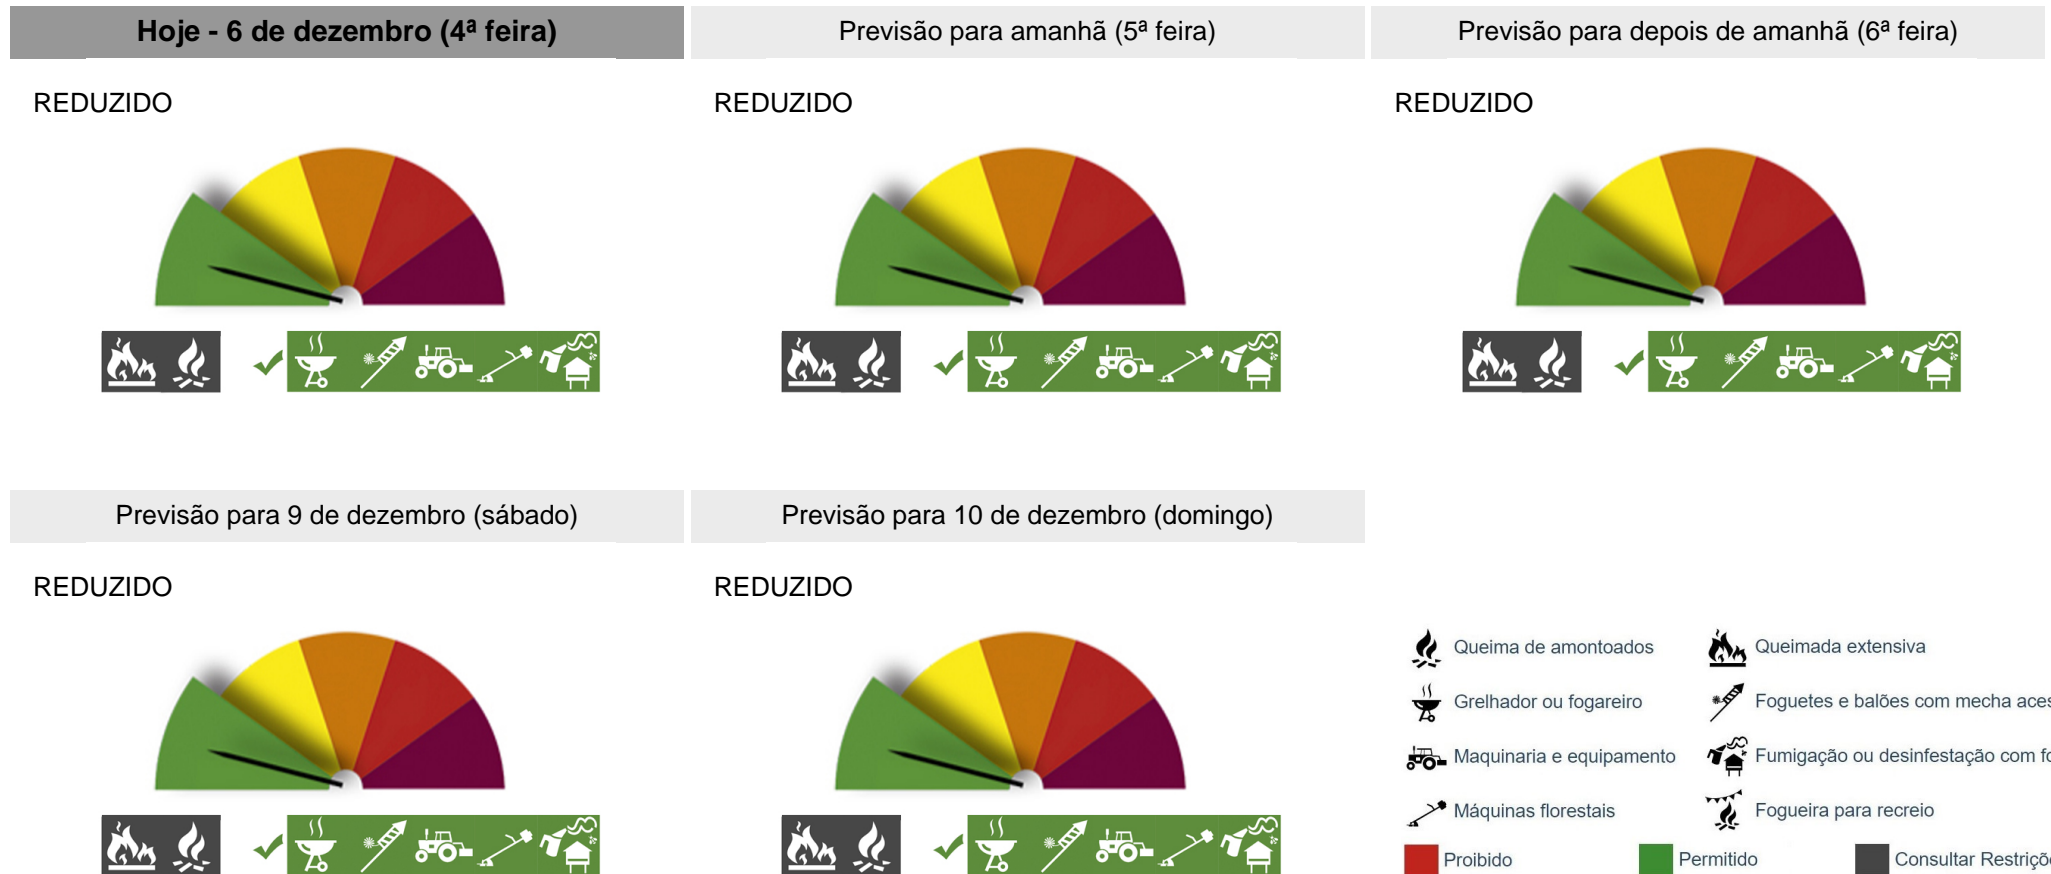

# PERIGO DE INCÊNDIO RURAL

Consulte o Perigo de Incêndio Rural para o seu concelho e planeie as suas atividades agrícolas, florestais e de lazer.

## Concelho: Arcos de Valdevez

Saiba mais sobre as condicionantes às atividades em: [https://fogos.icnf.pt/SGIF2010/InformacaoPublicaDados/Condicionantes\\_PerigoIncendiosRural.pdf](https://fogos.icnf.pt/SGIF2010/InformacaoPublicaDados/Condicionantes_PerigoIncendiosRural.pdf)

Mantenha o acesso à sua casa transitável, limpo e desobstruído e, se possível, crie uma zona que permita a inversão de marcha.