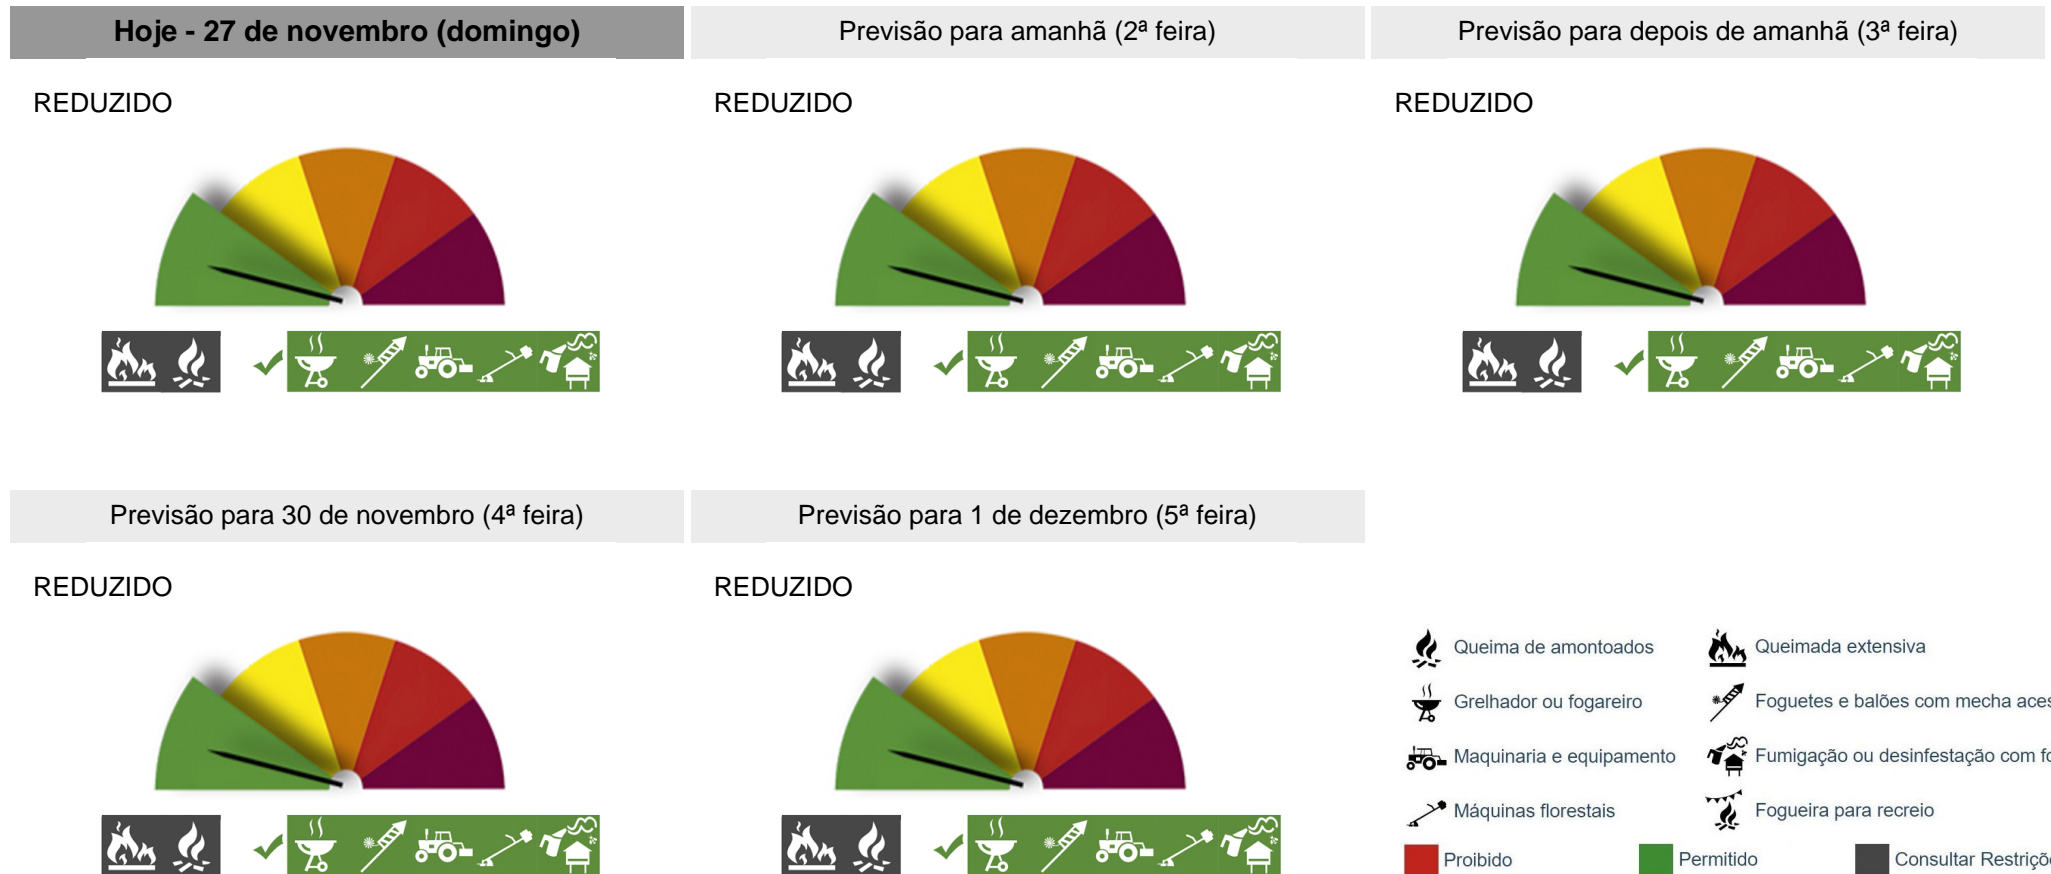

PERIGO DE INCÊNDIO RURAL

Consulte o Perigo de Incêndio Rural para o seu concelho e planeie as suas atividades agrícolas, florestais e de lazer.

Concelho: Caminha

Saiba mais sobre as condicionantes às atividades em: https://fogos.icnf.pt/SGIF2010/InformacaoPublicaDados/Condicionantes_PerigoIncendiosRural.pdf

Verifique os caminhos de evacuação em caso de incêndio florestal.