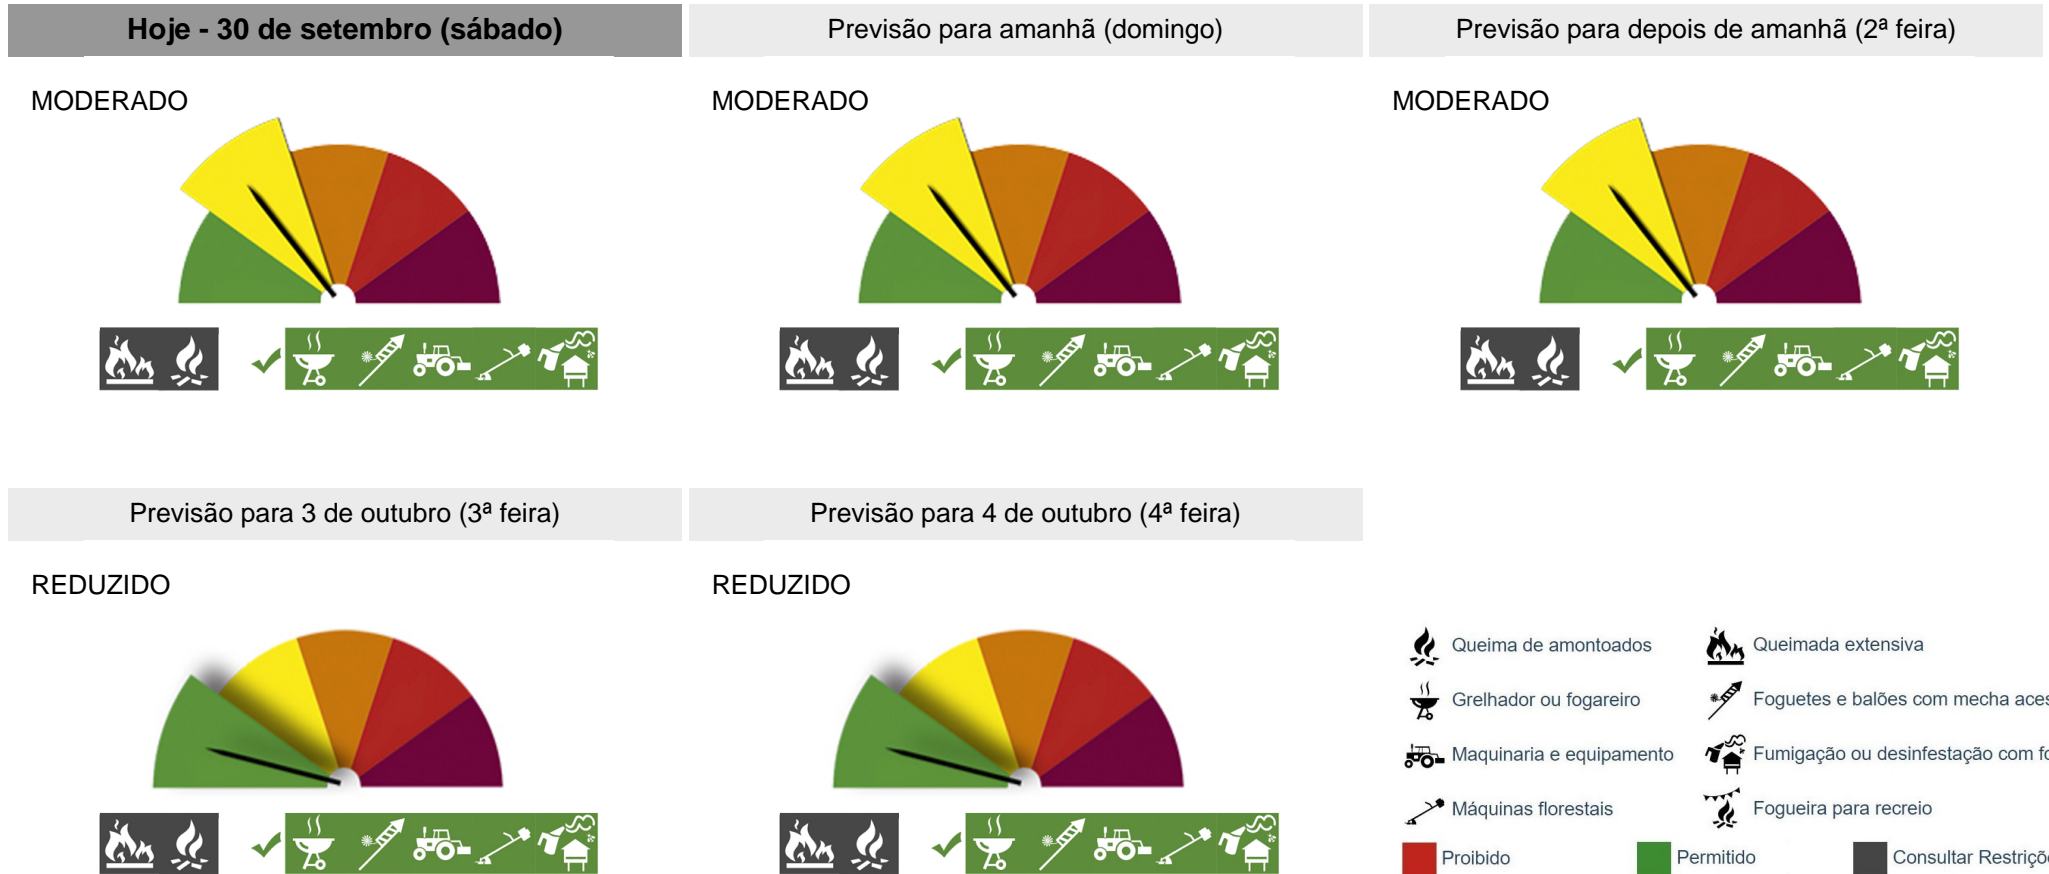

PERIGO DE INCÊNDIO RURAL

Consulte o Perigo de Incêndio Rural para o seu concelho e planeie as suas atividades agrícolas, florestais e de lazer.

Concelho: Caminha

Saiba mais sobre as condicionantes às atividades em: https://fogos.icnf.pt/SGIF2010/InformacaoPublicaDados/Condicionantes_PerigoIncendiosRural.pdf

Evite trabalhos com maquinaria agrícola ou florestal nos dias quentes e nas horas de maior calor.