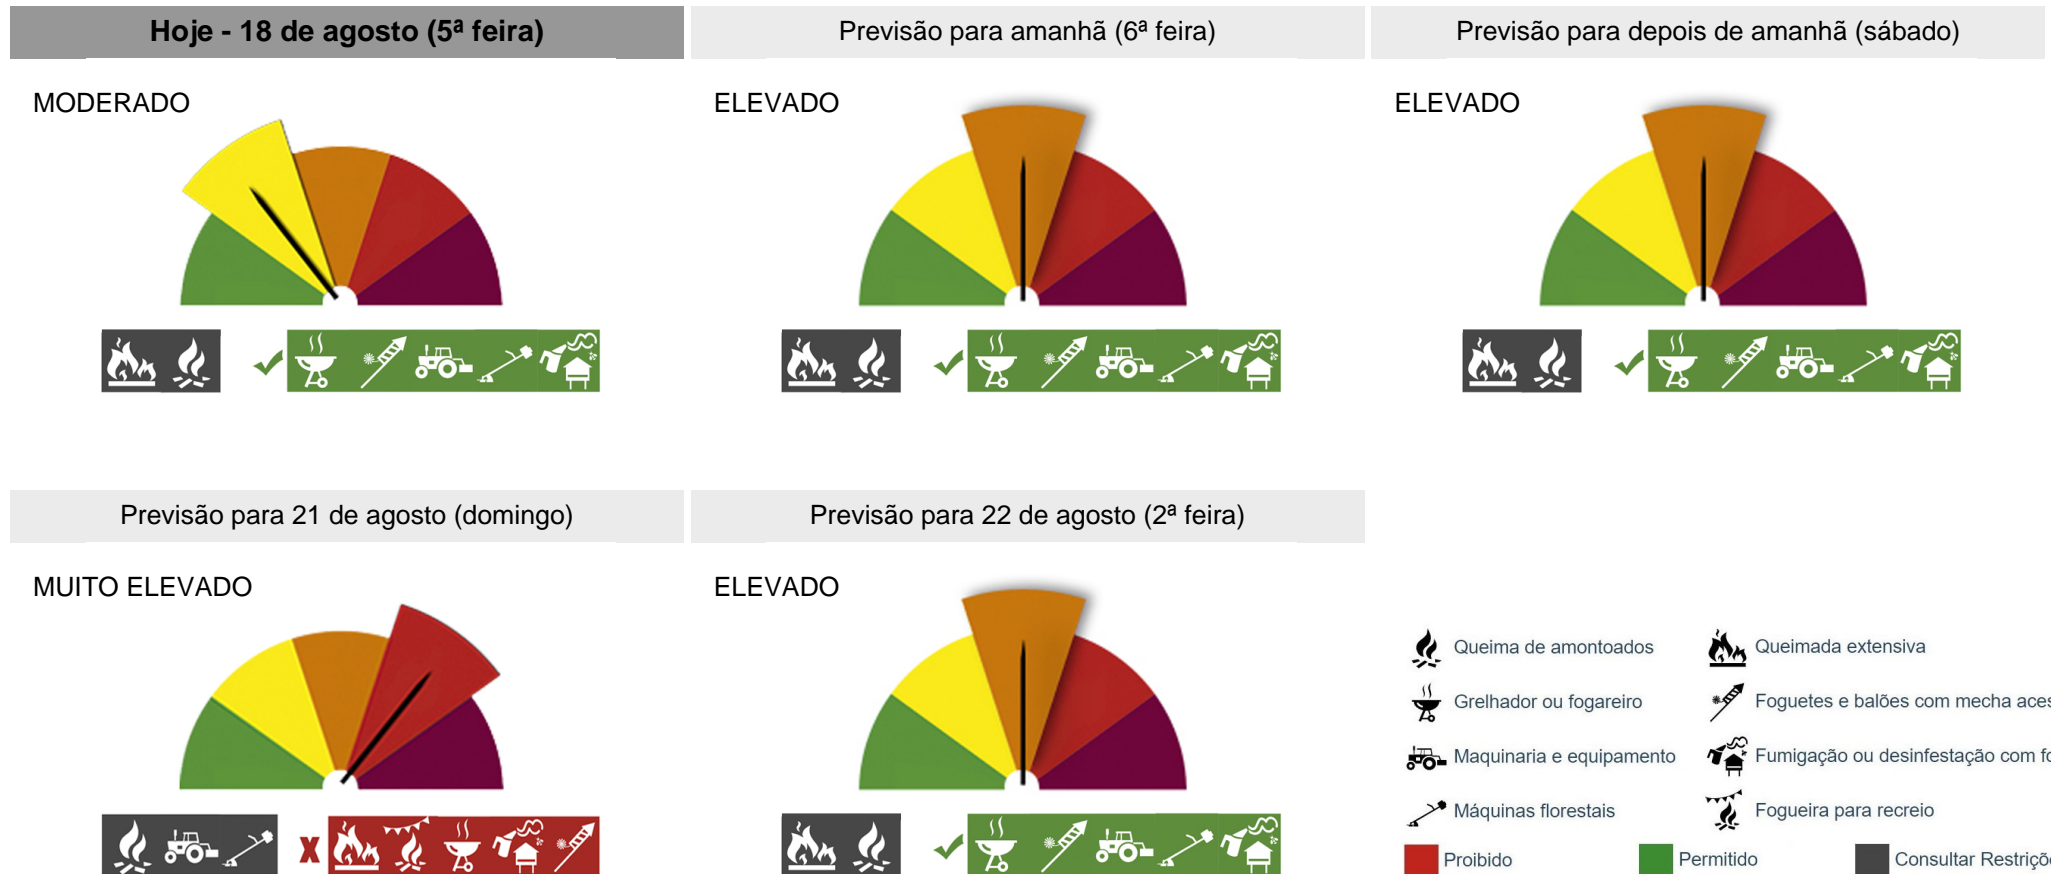

# PERIGO DE INCÊNDIO RURAL

Consulte o Perigo de Incêndio Rural para o seu concelho e planeie as suas atividades agrícolas, florestais e de lazer.

## Concelho: Caminha

Saiba mais sobre as condicionantes às atividades em: [https://fogos.icnf.pt/SGIF2010/InformacaoPublicaDados/Condicionantes\\_PerigoIncendiosRural.pdf](https://fogos.icnf.pt/SGIF2010/InformacaoPublicaDados/Condicionantes_PerigoIncendiosRural.pdf)

Evite o contacto das ferramentas de corte com pedras e arames em trabalhos agrícolas e florestais.