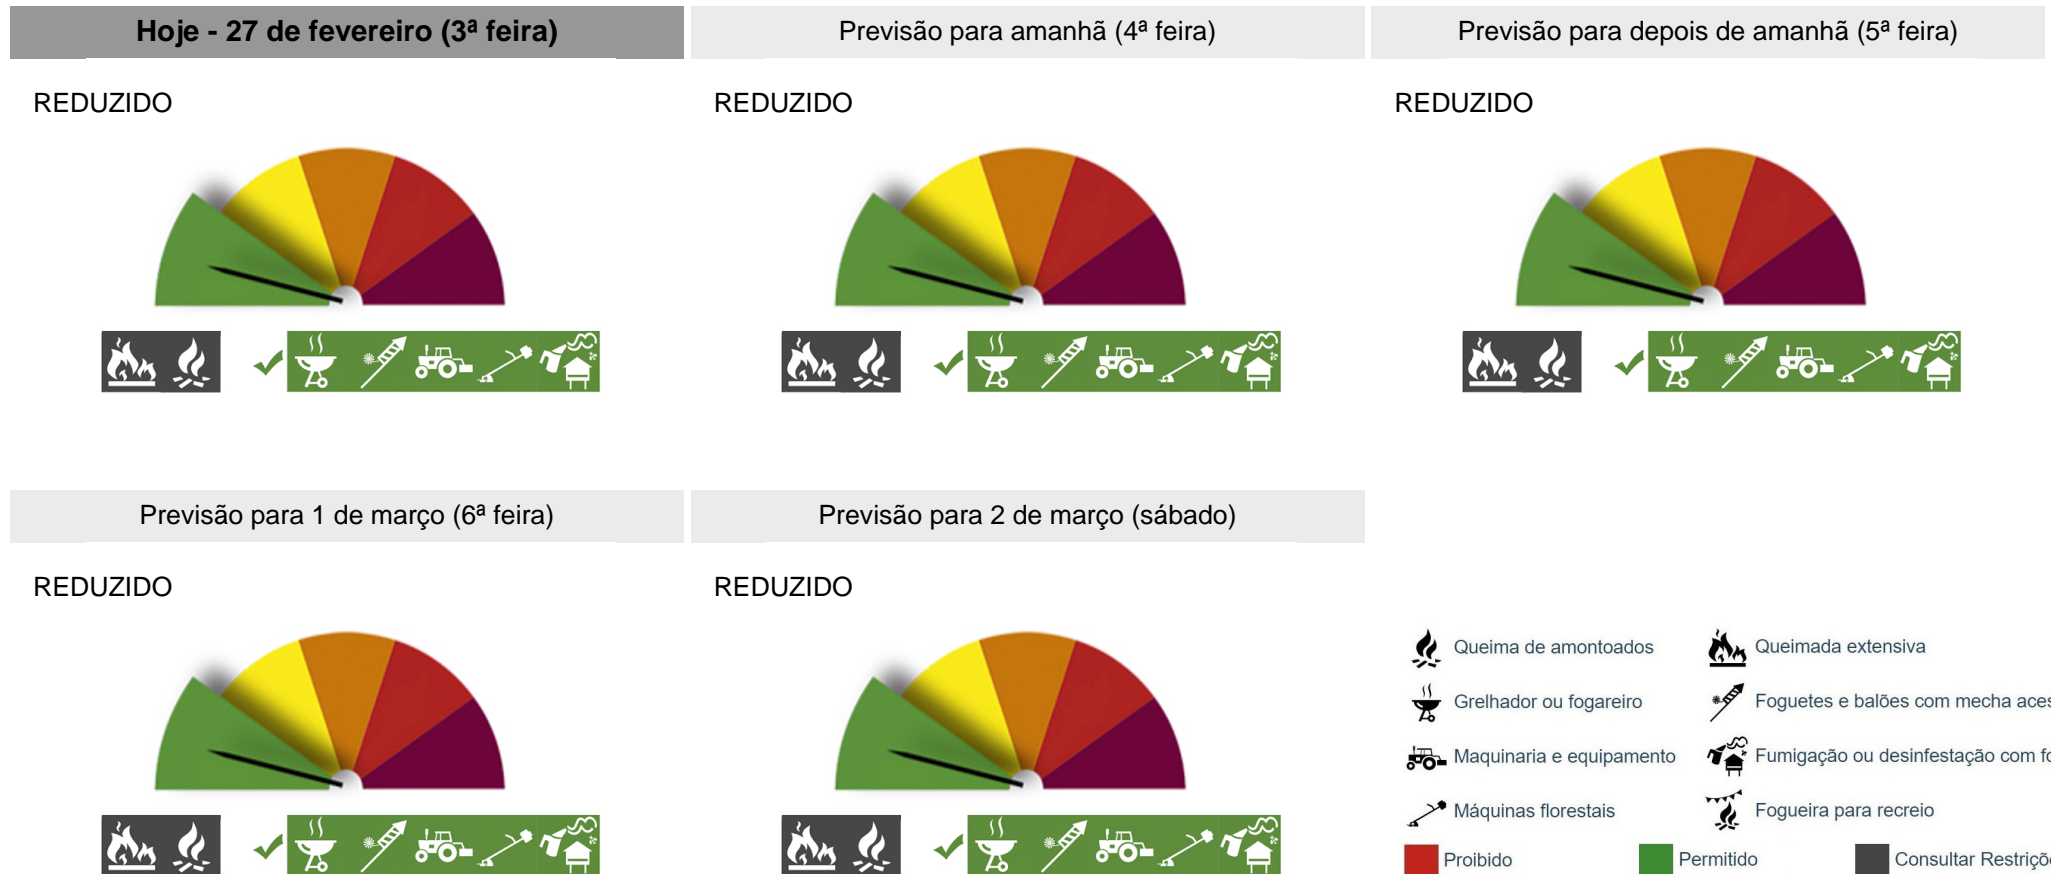

PERIGO DE INCÊNDIO RURAL

Consulte o Perigo de Incêndio Rural para o seu concelho e planeie as suas atividades agrícolas, florestais e de lazer.

Concelho: Caminha

Saiba mais sobre as condicionantes às atividades em: https://fogos.icnf.pt/SGIF2010/InformacaoPublicaDados/Condicionantes_PerigoIncendiosRural.pdf

Quando for trabalhar com máquinas leve consigo um telemóvel com a lista de contactos de emergência.