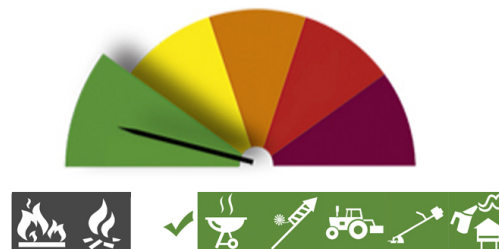

PERIGO DE INCÊNDIO RURAL

Consulte o Perigo de Incêndio Rural para o seu concelho e planeie as suas atividades agrícolas, florestais e de lazer.

Concelho: Caminha

Hoje - 21 de março (3ª feira)

REDUZIDO

Previsão para amanhã (4ª feira)

REDUZIDO

Previsão para depois de amanhã (5ª feira)

REDUZIDO

Previsão para 24 de março (6ª feira)

REDUZIDO

Previsão para 25 de março (sábado)

REDUZIDO

Saiba mais sobre as condicionantes às atividades em: https://fogos.icnf.pt/SGIF2010/InformacaoPublicaDados/Condicionantes_PerigoIncendiosRural.pdf

Com perigo de incêndio muito elevado ou máximo é proibido fazer queimas de sobrantes agrícolas e florestais sem obtenção de uma autorização.