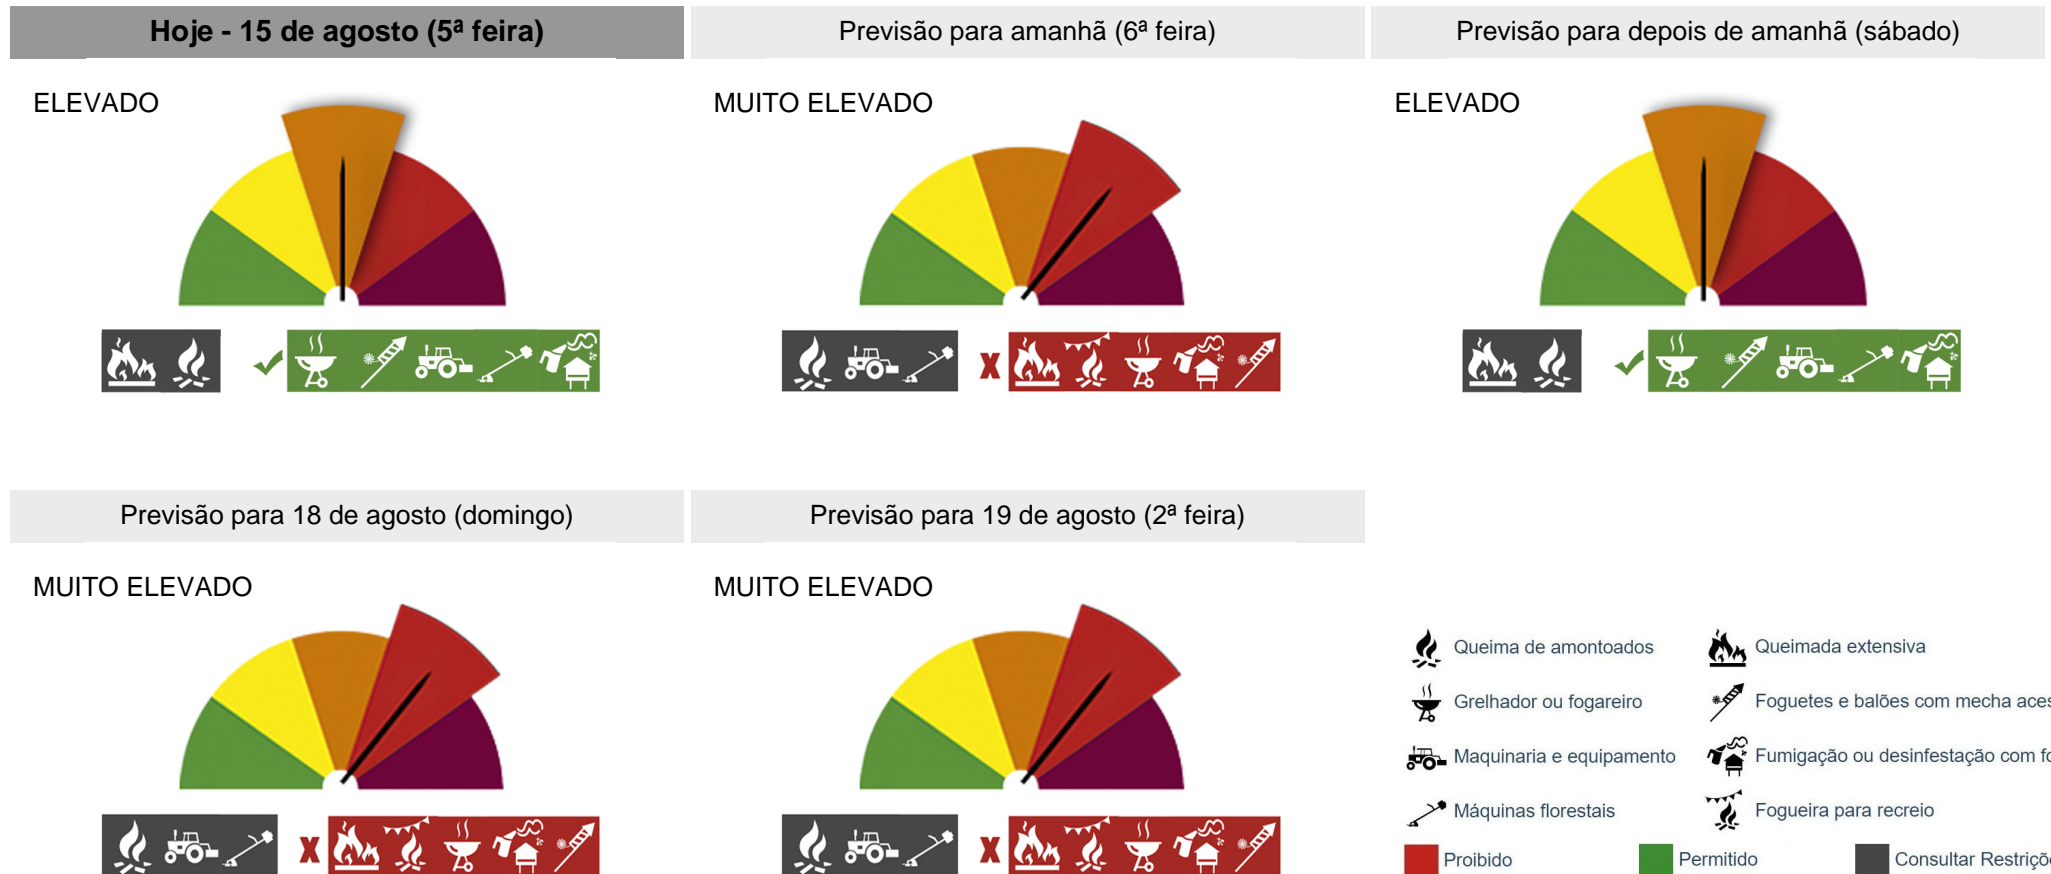

# PERIGO DE INCÊNDIO RURAL

Consulte o Perigo de Incêndio Rural para o seu concelho e planeie as suas atividades agrícolas, florestais e de lazer.

## Concelho: Caminha

Saiba mais sobre as condicionantes às atividades em: [https://fogos.icnf.pt/SGIF2010/InformacaoPublicaDados/Condicionantes\\_PerigoIncendiosRural.pdf](https://fogos.icnf.pt/SGIF2010/InformacaoPublicaDados/Condicionantes_PerigoIncendiosRural.pdf)