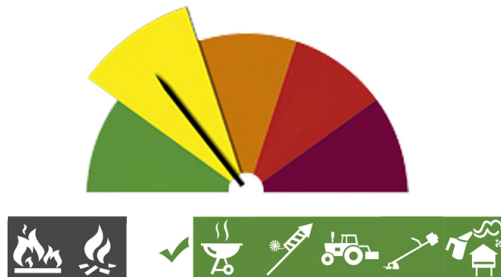

PERIGO DE INCÊNDIO RURAL

Consulte o Perigo de Incêndio Rural para o seu concelho e planeie as suas atividades agrícolas, florestais e de lazer.

Concelho: Melgaço

Hoje - 27 de maio (2ª feira)

REDUZIDO

Previsão para amanhã (3ª feira)

REDUZIDO

Previsão para depois de amanhã (4ª feira)

REDUZIDO

Previsão para 30 de maio (5ª feira)

MODERADO

Previsão para 31 de maio (6ª feira)

MODERADO

- | | |
|--------------------------|-------------------------------------|
| Queima de amontoados | Queimada extensiva |
| Grelhador ou fogareiro | Foguetes e balões com mecha acesa |
| Maquinaria e equipamento | Fumigação ou desinfestação com fogo |
| Máquinas florestais | Fogueira para recreio |
| Proibido | Permitido |
| | Consultar Restrições |

Saiba mais sobre as condicionantes às atividades em: https://fogos.icnf.pt/SGIF2010/InformacaoPublicaDados/Condicionantes_PerigoIncendiosRural.pdf

Nos espaços rurais as copas das árvores e arbustos devem estar a mais de 5m da sua edificação.