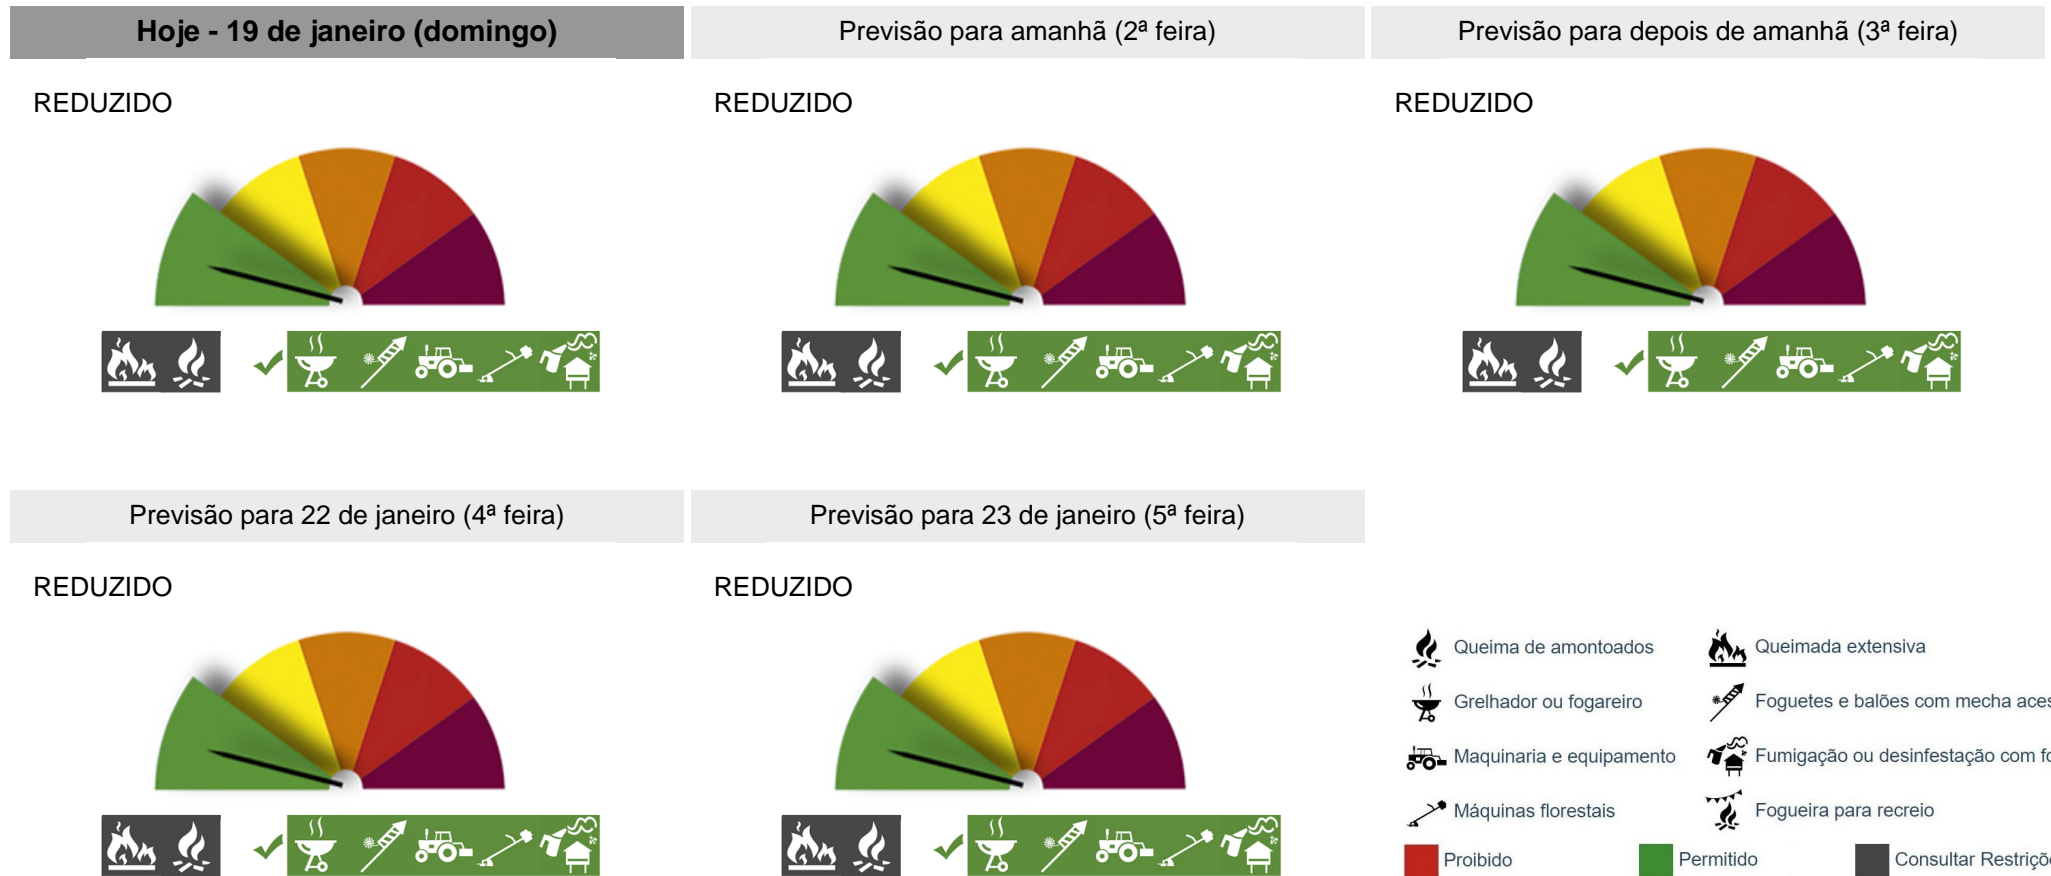

PERIGO DE INCÊNDIO RURAL

Consulte o Perigo de Incêndio Rural para o seu concelho e planeie as suas atividades agrícolas, florestais e de lazer.

Concelho: Melgaço

Saiba mais sobre as condicionantes às atividades em: https://fogos.icnf.pt/SGIF2010/InformacaoPublicaDados/Condicionantes_PerigoIncendiosRural.pdf

Em caso de incêndio florestal respeite os cortes de trânsito.