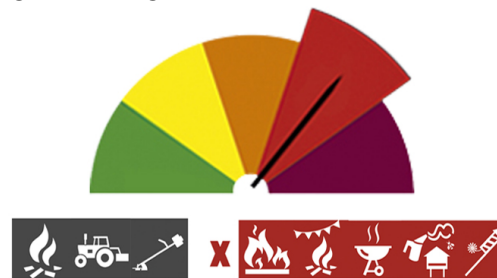

PERIGO DE INCÊNDIO RURAL

Consulte o Perigo de Incêndio Rural para o seu concelho e planeie as suas atividades agrícolas, florestais e de lazer.

Concelho: Melgaço

Hoje - 15 de agosto (5ª feira)

ELEVADO

Previsão para amanhã (6ª feira)

MUITO ELEVADO

Previsão para depois de amanhã (sábado)

ELEVADO

Previsão para 18 de agosto (domingo)

ELEVADO

Previsão para 19 de agosto (2ª feira)

MUITO ELEVADO

- | | |
|--------------------------|-------------------------------------|
| Queima de amontoados | Queimada extensiva |
| Grelhador ou fogareiro | Foguetes e balões com mecha acesa |
| Maquinaria e equipamento | Fumigação ou desinfestação com fogo |
| Máquinas florestais | Fogueira para recreio |
| Proibido | Permitido |
| Consultar Restrições | |

Saiba mais sobre as condicionantes às atividades em: https://fogos.icnf.pt/SGIF2010/InformacaoPublicaDados/Condicionantes_PerigoIncendiosRural.pdf

Em caso de incêndio florestal respeite os cortes de trânsito.