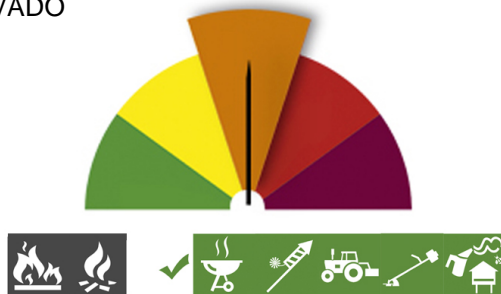

PERIGO DE INCÊNDIO RURAL

Consulte o Perigo de Incêndio Rural para o seu concelho e planeie as suas atividades agrícolas, florestais e de lazer.

Concelho: Melgaço

Hoje - 15 de agosto (5ª feira)

ELEVADO

Previsão para amanhã (6ª feira)

MUITO ELEVADO

Previsão para depois de amanhã (sábado)

ELEVADO

Previsão para 18 de agosto (domingo)

ELEVADO

Previsão para 19 de agosto (2ª feira)

MUITO ELEVADO

- | | |
|--------------------------|-------------------------------------|
| Queima de amontoados | Queimada extensiva |
| Grelhador ou fogareiro | Foguetes e balões com mecha acesa |
| Maquinaria e equipamento | Fumigação ou desinfestação com fogo |
| Máquinas florestais | Fogueira para recreio |
| Proibido | Permitido |
| Consultar Restrições | |