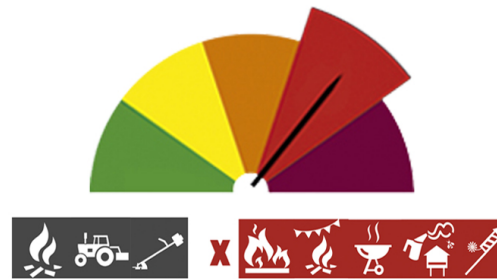

PERIGO DE INCÊNDIO RURAL

Consulte o Perigo de Incêndio Rural para o seu concelho e planeie as suas atividades agrícolas, florestais e de lazer.

Concelho: Melgaço

Hoje - 15 de agosto (5ª feira)

ELEVADO

Previsão para amanhã (6ª feira)

MUITO ELEVADO

Previsão para depois de amanhã (sábado)

ELEVADO

Previsão para 18 de agosto (domingo)

ELEVADO

Previsão para 19 de agosto (2ª feira)

MUITO ELEVADO

- | | |
|--------------------------|-------------------------------------|
| Queima de amontoados | Queimada extensiva |
| Grelhador ou fogareiro | Foguetes e balões com mecha acesa |
| Maquinaria e equipamento | Fumigação ou desinfestação com fogo |
| Máquinas florestais | Fogueira para recreio |
| Proibido | Permitido |
| Consultar Restrições | |