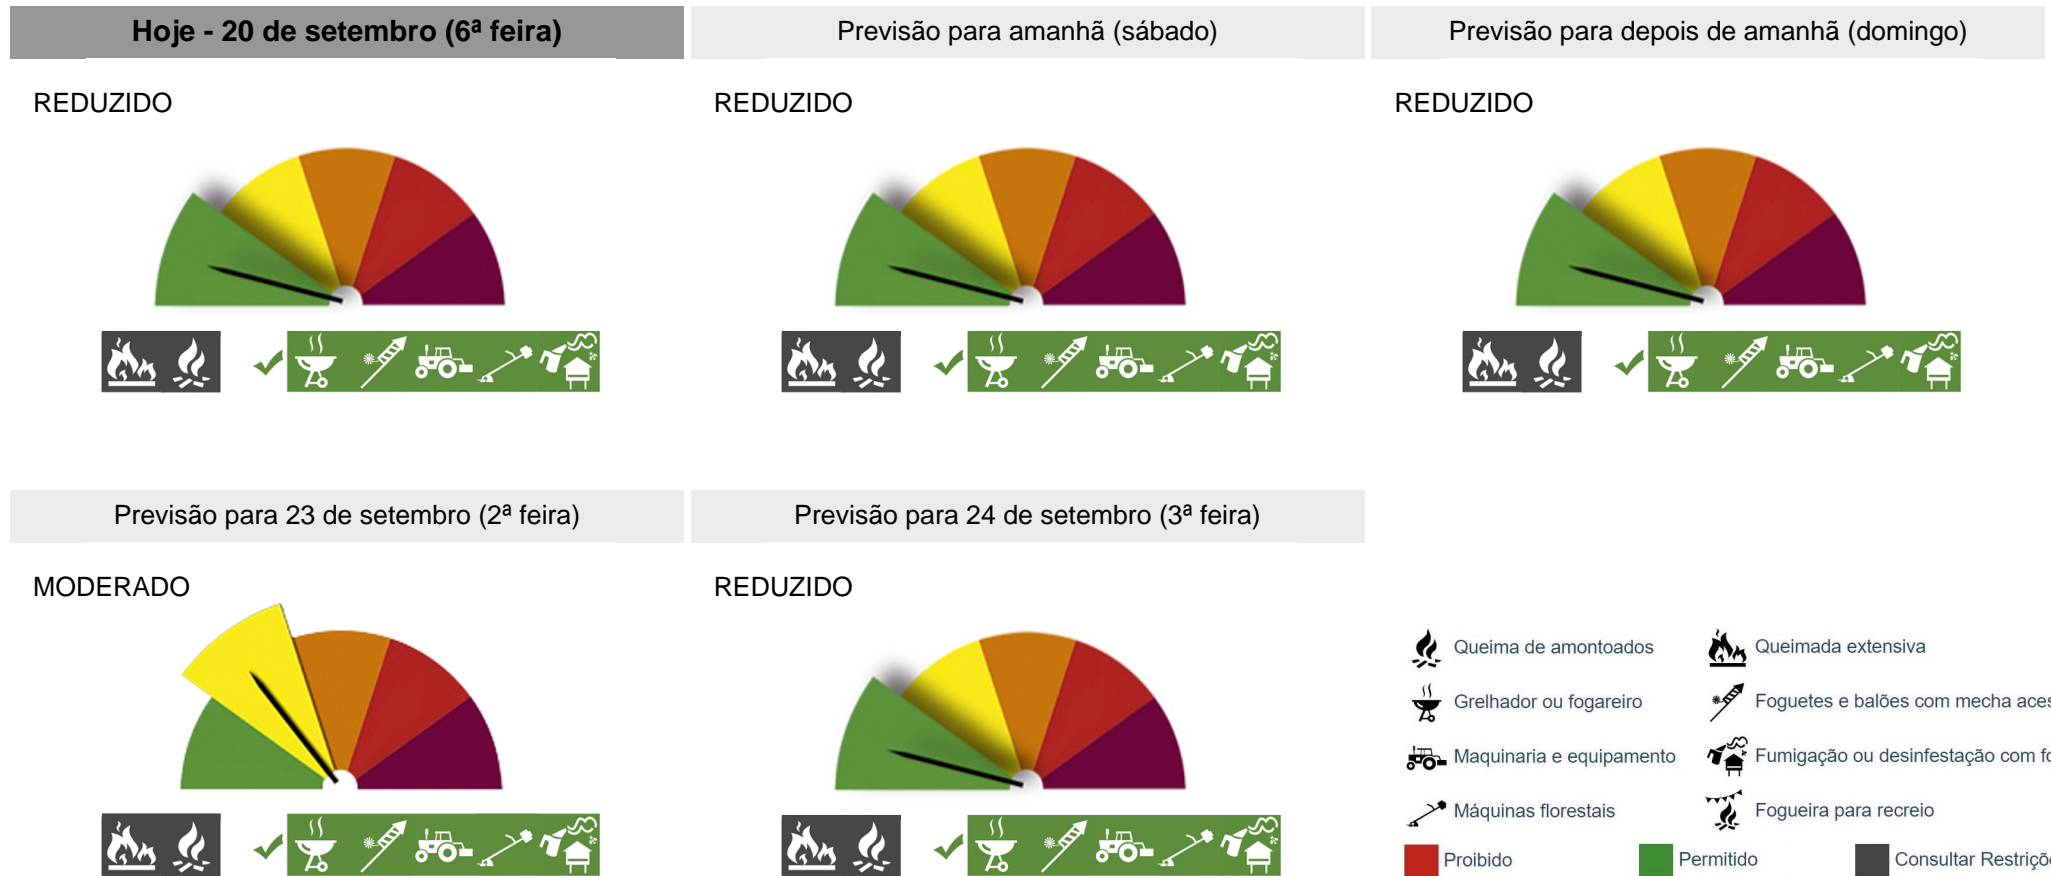

# PERIGO DE INCÊNDIO RURAL

Consulte o Perigo de Incêndio Rural para o seu concelho e planeie as suas atividades agrícolas, florestais e de lazer.

## Concelho: Melgaço

Saiba mais sobre as condicionantes às atividades em: [https://fogos.icnf.pt/SGIF2010/InformacaoPublicaDados/Condicionantes\\_PerigoIncendiosRural.pdf](https://fogos.icnf.pt/SGIF2010/InformacaoPublicaDados/Condicionantes_PerigoIncendiosRural.pdf)

Ao fazer piqueniques leve comida confeccionada e que não necessite de ser aquecida.