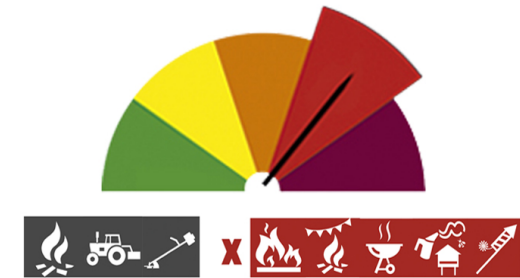

PERIGO DE INCÊNDIO RURAL

Consulte o Perigo de Incêndio Rural para o seu concelho e planeie as suas atividades agrícolas, florestais e de lazer.

Concelho: Monção

Hoje - 15 de agosto (5ª feira)

MUITO ELEVADO

Previsão para amanhã (6ª feira)

MUITO ELEVADO

Previsão para depois de amanhã (sábado)

MUITO ELEVADO

Previsão para 18 de agosto (domingo)

MUITO ELEVADO

Previsão para 19 de agosto (2ª feira)

MUITO ELEVADO

Saiba mais sobre as condicionantes às atividades em: https://fogos.icnf.pt/SGIF2010/InformacaoPublicaDados/Condicionantes_PerigoIncendiosRural.pdf

Não deite lixo na floresta. Em caso de incêndio ligue 112.