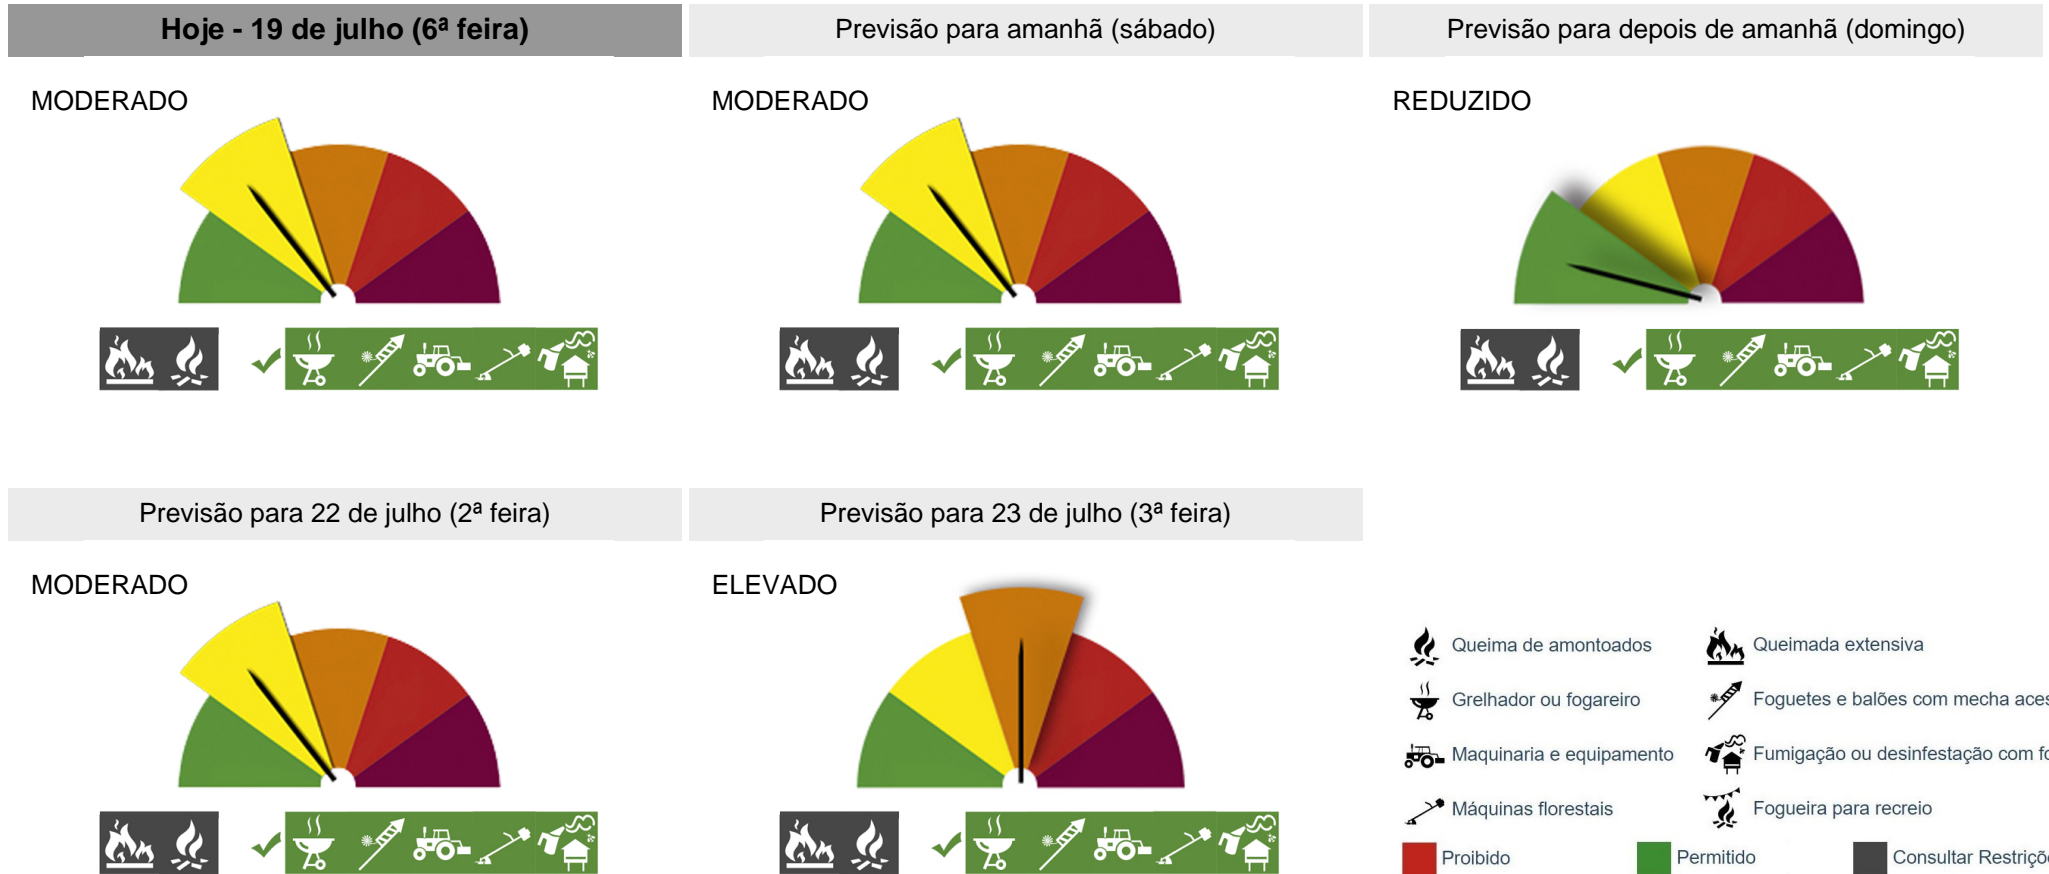

# PERIGO DE INCÊNDIO RURAL

Consulte o Perigo de Incêndio Rural para o seu concelho e planeie as suas atividades agrícolas, florestais e de lazer.

## Concelho: Monção

Saiba mais sobre as condicionantes às atividades em: [https://fogos.icnf.pt/SGIF2010/InformacaoPublicaDados/Condicionantes\\_PerigoIncendiosRural.pdf](https://fogos.icnf.pt/SGIF2010/InformacaoPublicaDados/Condicionantes_PerigoIncendiosRural.pdf)