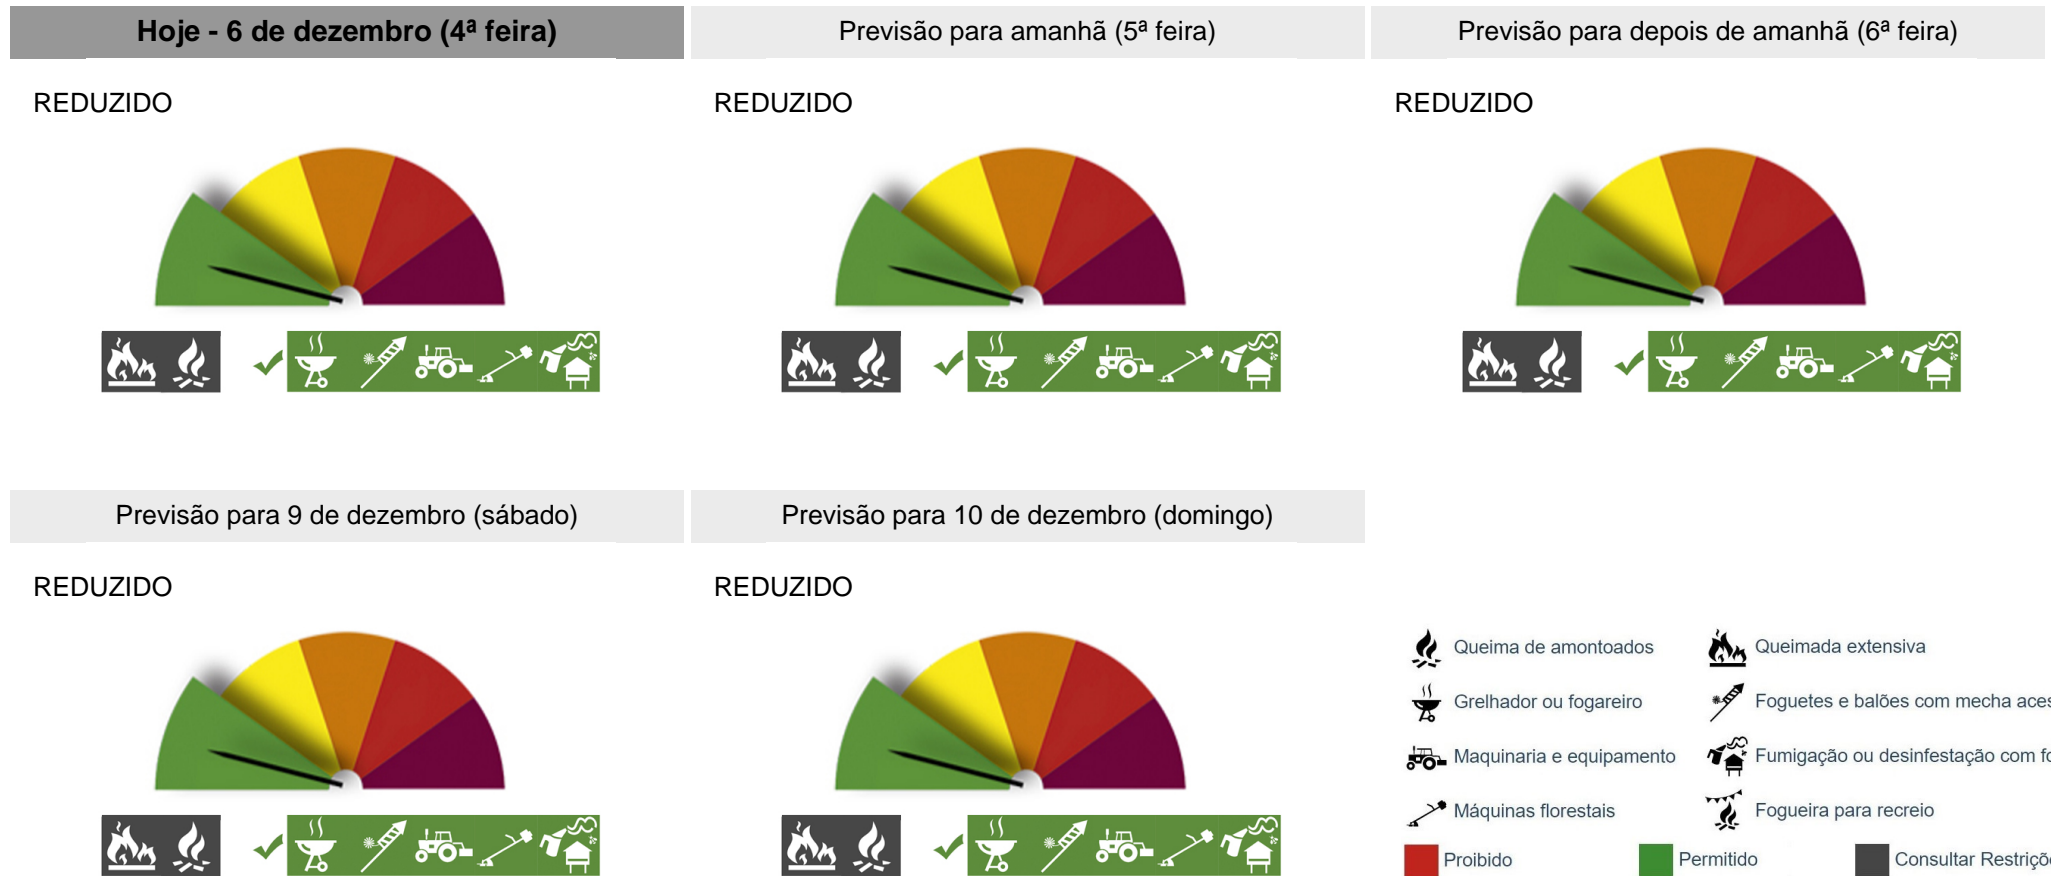

# PERIGO DE INCÊNDIO RURAL

Consulte o Perigo de Incêndio Rural para o seu concelho e planeie as suas atividades agrícolas, florestais e de lazer.

## Concelho: Monção

Saiba mais sobre as condicionantes às atividades em: [https://fogos.icnf.pt/SGIF2010/InformacaoPublicaDados/Condicionantes\\_PerigoIncendiosRural.pdf](https://fogos.icnf.pt/SGIF2010/InformacaoPublicaDados/Condicionantes_PerigoIncendiosRural.pdf)

É proibido lançar foguetes e balões de mecha acesa quando o perigo de incêndio florestal for muito elevado ou máximo.