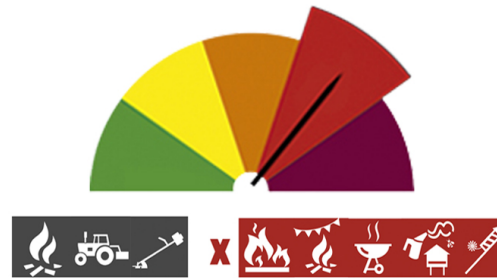

PERIGO DE INCÊNDIO RURAL

Consulte o Perigo de Incêndio Rural para o seu concelho e planeie as suas atividades agrícolas, florestais e de lazer.

Concelho: Monção

Hoje - 15 de agosto (5ª feira)

MUITO ELEVADO

Previsão para amanhã (6ª feira)

MUITO ELEVADO

Previsão para depois de amanhã (sábado)

MUITO ELEVADO

Previsão para 18 de agosto (domingo)

MUITO ELEVADO

Previsão para 19 de agosto (2ª feira)

MUITO ELEVADO

Saiba mais sobre as condicionantes às atividades em: https://fogos.icnf.pt/SGIF2010/InformacaoPublicaDados/Condicionantes_PerigoIncendiosRural.pdf

Não deite lixo na floresta. Em caso de incêndio ligue 112.