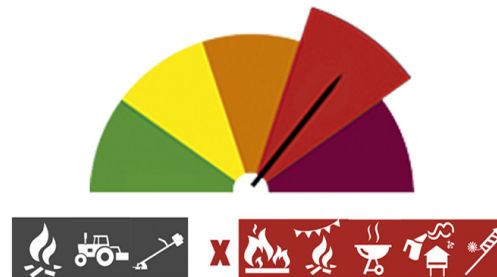

PERIGO DE INCÊNDIO RURAL

Consulte o Perigo de Incêndio Rural para o seu concelho e planeie as suas atividades agrícolas, florestais e de lazer.

Concelho: Monção

Hoje - 15 de agosto (5ª feira)

MUITO ELEVADO

Previsão para amanhã (6ª feira)

MUITO ELEVADO

Previsão para depois de amanhã (sábado)

MUITO ELEVADO

Previsão para 18 de agosto (domingo)

MUITO ELEVADO

Previsão para 19 de agosto (2ª feira)

MUITO ELEVADO

Saiba mais sobre as condicionantes às atividades em: https://fogos.icnf.pt/SGIF2010/InformacaoPublicaDados/Condicionantes_PerigoIncendiosRural.pdf

Não deite lixo na floresta. Em caso de incêndio ligue 112.