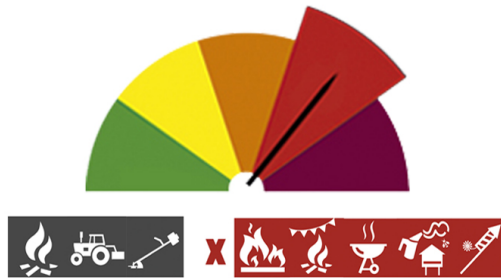

PERIGO DE INCÊNDIO RURAL

Consulte o Perigo de Incêndio Rural para o seu concelho e planeie as suas atividades agrícolas, florestais e de lazer.

Concelho: Monção

Hoje - 15 de agosto (5ª feira)

MUITO ELEVADO

Previsão para amanhã (6ª feira)

MUITO ELEVADO

Previsão para depois de amanhã (sábado)

MUITO ELEVADO

Previsão para 18 de agosto (domingo)

MUITO ELEVADO

Previsão para 19 de agosto (2ª feira)

MUITO ELEVADO

Saiba mais sobre as condicionantes às atividades em: https://fogos.icnf.pt/SGIF2010/InformacaoPublicaDados/Condicionantes_PerigoIncendiosRural.pdf

Não deite lixo na floresta. Em caso de incêndio ligue 112.