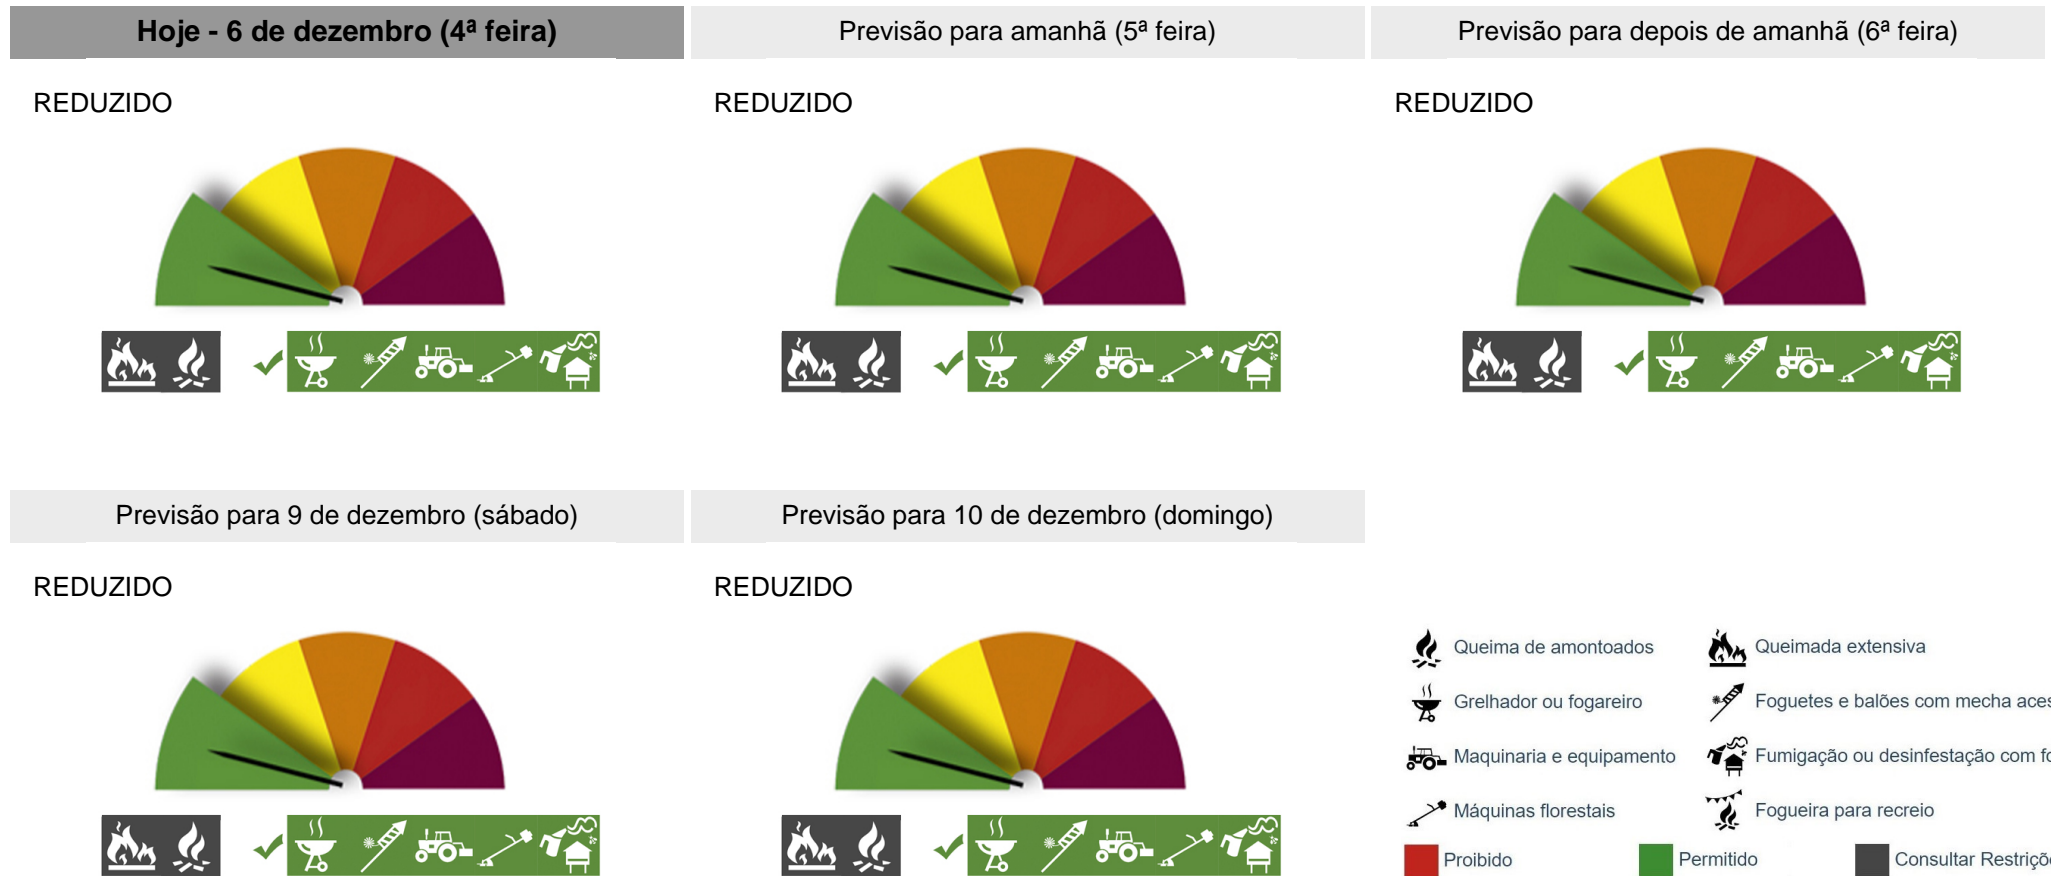

PERIGO DE INCÊNDIO RURAL

Consulte o Perigo de Incêndio Rural para o seu concelho e planeie as suas atividades agrícolas, florestais e de lazer.

Concelho: Paredes de Coura

Saiba mais sobre as condicionantes às atividades em: https://fogos.icnf.pt/SGIF2010/InformacaoPublicaDados/Condicionantes_PerigoIncendiosRural.pdf

Com perigo de incêndio muito elevado ou máximo é proibido fazer queimas de sobrantes agrícolas e florestais sem obtenção de uma autorização.