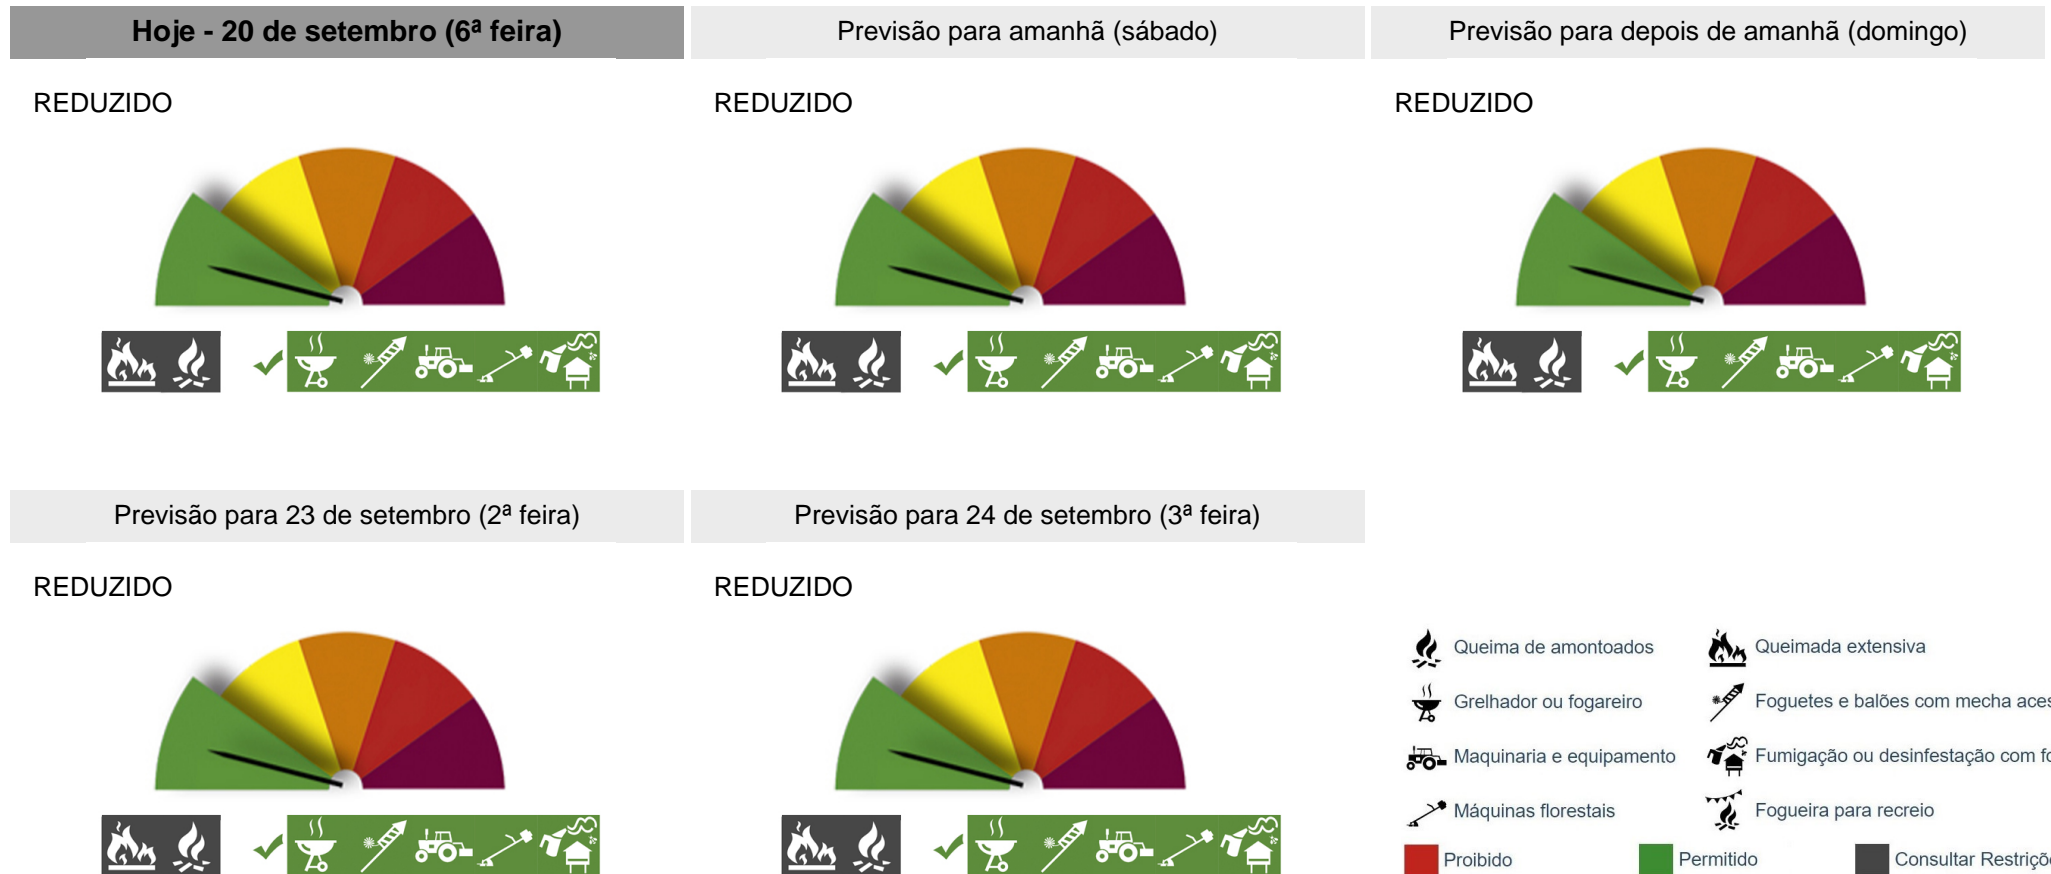

PERIGO DE INCÊNDIO RURAL

Consulte o Perigo de Incêndio Rural para o seu concelho e planeie as suas atividades agrícolas, florestais e de lazer.

Concelho: Paredes de Coura

Saiba mais sobre as condicionantes às atividades em: https://fogos.icnf.pt/SGIF2010/InformacaoPublicaDados/Condicionantes_PerigoIncendiosRural.pdf

Ao fazer piqueniques leve comida confeccionada e que não necessite de ser aquecida.