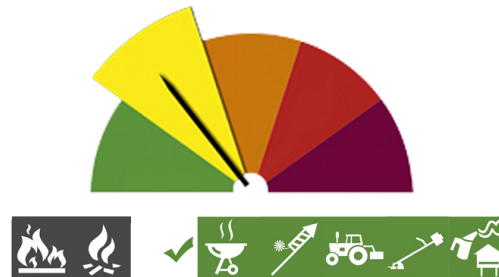

PERIGO DE INCÊNDIO RURAL

Consulte o Perigo de Incêndio Rural para o seu concelho e planeie as suas atividades agrícolas, florestais e de lazer.

Concelho: Paredes de Coura

Hoje - 27 de maio (2ª feira)

REDUZIDO

Previsão para amanhã (3ª feira)

REDUZIDO

Previsão para depois de amanhã (4ª feira)

REDUZIDO

Previsão para 30 de maio (5ª feira)

MODERADO

Previsão para 31 de maio (6ª feira)

MODERADO