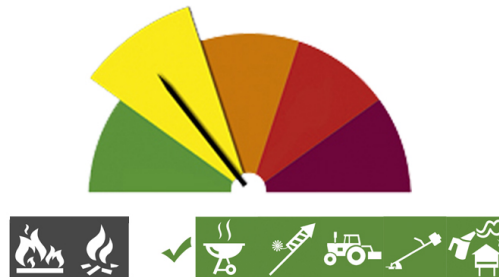

# PERIGO DE INCÊNDIO RURAL

Consulte o Perigo de Incêndio Rural para o seu concelho e planeie as suas atividades agrícolas, florestais e de lazer.

## Concelho: Ponte da Barca

Hoje - 19 de julho (6ª feira)

REDUZIDO

Previsão para amanhã (sábado)

REDUZIDO

Previsão para depois de amanhã (domingo)

REDUZIDO

Previsão para 22 de julho (2ª feira)

MODERADO

Previsão para 23 de julho (3ª feira)

MODERADO

- |                          |                                     |
|--------------------------|-------------------------------------|
| Queima de amontoados     | Queimada extensiva                  |
| Grelhador ou fogareiro   | Foguetes e balões com mecha acesa   |
| Maquinaria e equipamento | Fumigação ou desinfestação com fogo |
| Máquinas florestais      | Fogueira para recreio               |
| Proibido                 | Permitido                           |
| Consultar Restrições     |                                     |