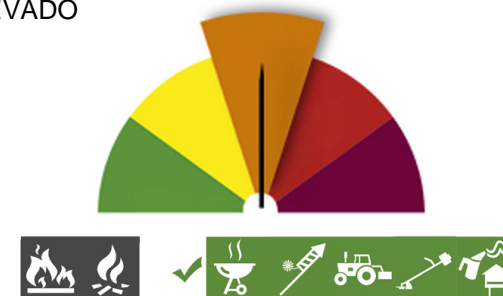

# PERIGO DE INCÊNDIO RURAL

Consulte o Perigo de Incêndio Rural para o seu concelho e planeie as suas atividades agrícolas, florestais e de lazer.

## Concelho: Valença

Hoje - 18 de agosto (5ª feira)

MODERADO

Previsão para amanhã (6ª feira)

MODERADO

Previsão para depois de amanhã (sábado)

ELEVADO

Previsão para 21 de agosto (domingo)

MUITO ELEVADO

Previsão para 22 de agosto (2ª feira)

ELEVADO

- |                          |                                     |                      |
|--------------------------|-------------------------------------|----------------------|
| Queima de amontoados     | Queimada extensiva                  |                      |
| Grelhador ou fogareiro   | Foguetes e balões com mecha acesa   |                      |
| Maquinaria e equipamento | Fumigação ou desinfestação com fogo |                      |
| Máquinas florestais      | Fogueira para recreio               |                      |
| Proibido                 | Permitido                           | Consultar Restrições |