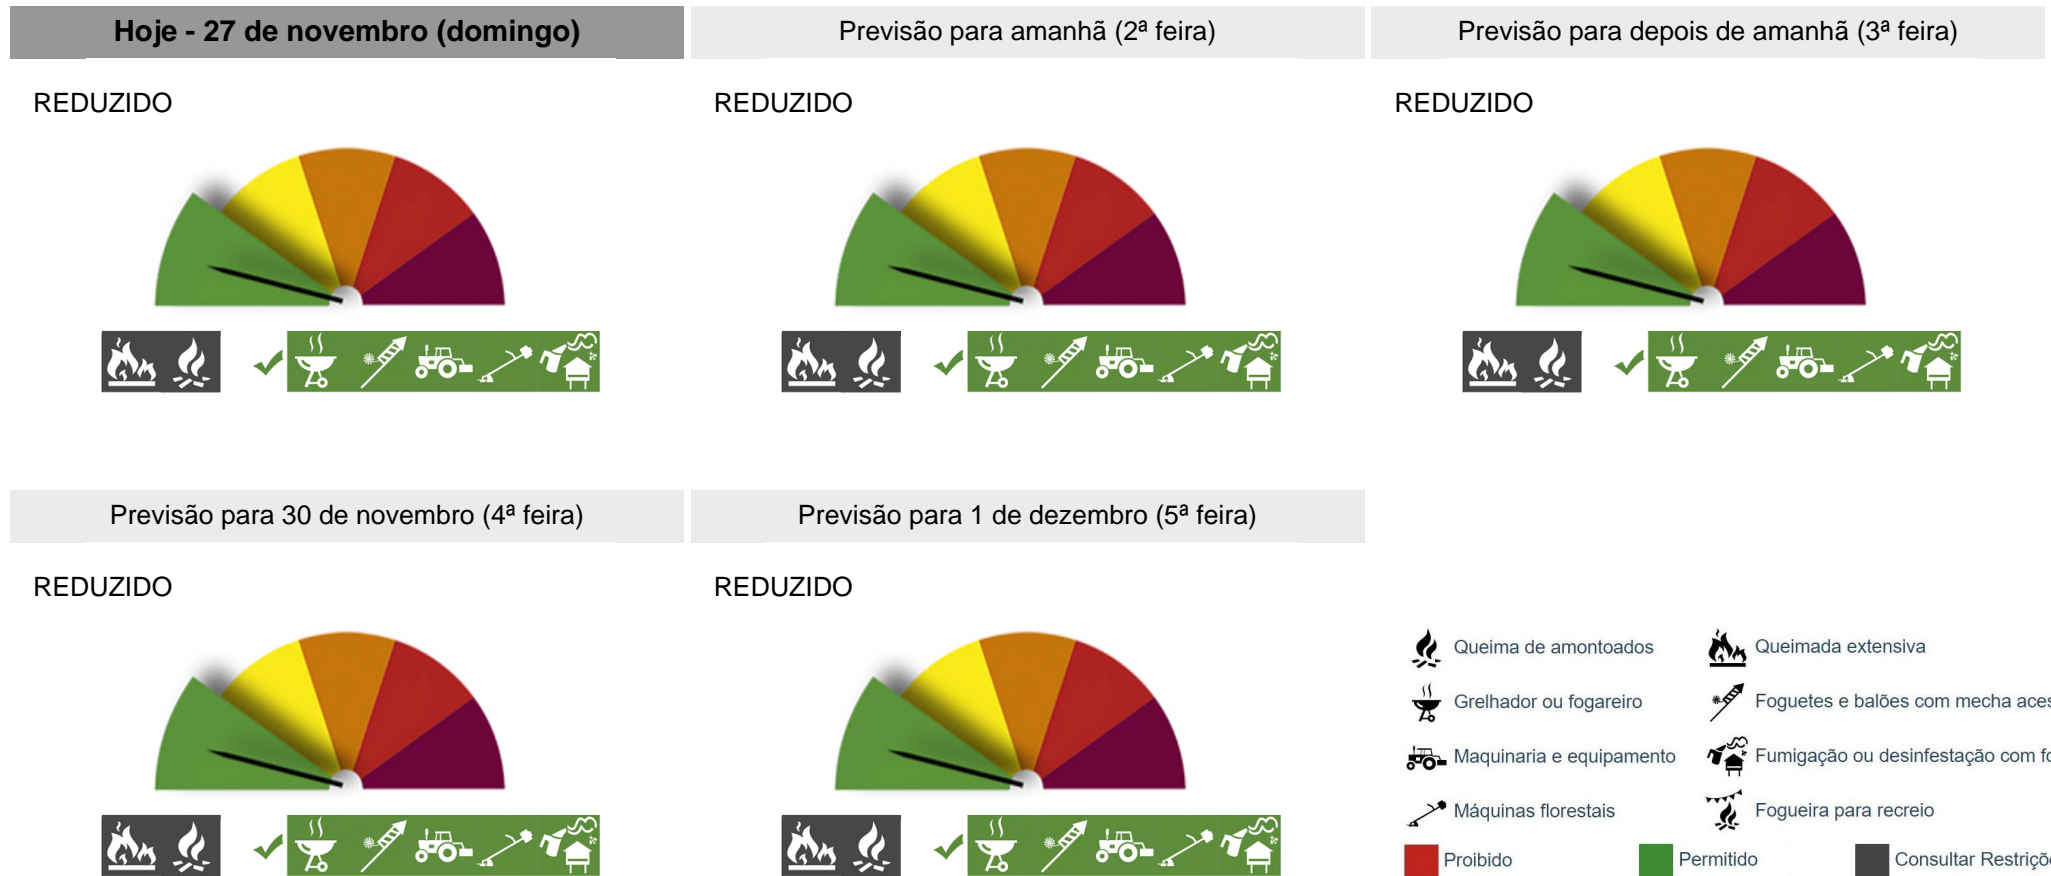

PERIGO DE INCÊNDIO RURAL

Consulte o Perigo de Incêndio Rural para o seu concelho e planeie as suas atividades agrícolas, florestais e de lazer.

Concelho: Valença

Saiba mais sobre as condicionantes às atividades em: https://fogos.icnf.pt/SGIF2010/InformacaoPublicaDados/Condicionantes_PerigoIncendiosRural.pdf

Mantenha os acessos e a envolvente aos pontos de água da sua propriedade limpos.