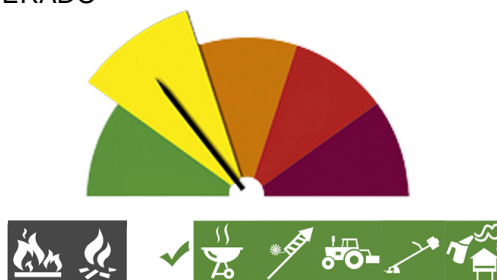

# PERIGO DE INCÊNDIO RURAL

Consulte o Perigo de Incêndio Rural para o seu concelho e planeie as suas atividades agrícolas, florestais e de lazer.

## Concelho: Valença

Hoje - 18 de agosto (5ª feira)

MODERADO

Previsão para amanhã (6ª feira)

MODERADO

Previsão para depois de amanhã (sábado)

ELEVADO

Previsão para 21 de agosto (domingo)

MUITO ELEVADO

Previsão para 22 de agosto (2ª feira)

ELEVADO

- |                          |                                     |                      |
|--------------------------|-------------------------------------|----------------------|
| Queima de amontoados     | Queimada extensiva                  |                      |
| Grelhador ou fogareiro   | Foguetes e balões com mecha acesa   |                      |
| Maquinaria e equipamento | Fumigação ou desinfestação com fogo |                      |
| Máquinas florestais      | Fogueira para recreio               |                      |
| Proibido                 | Permitido                           | Consultar Restrições |