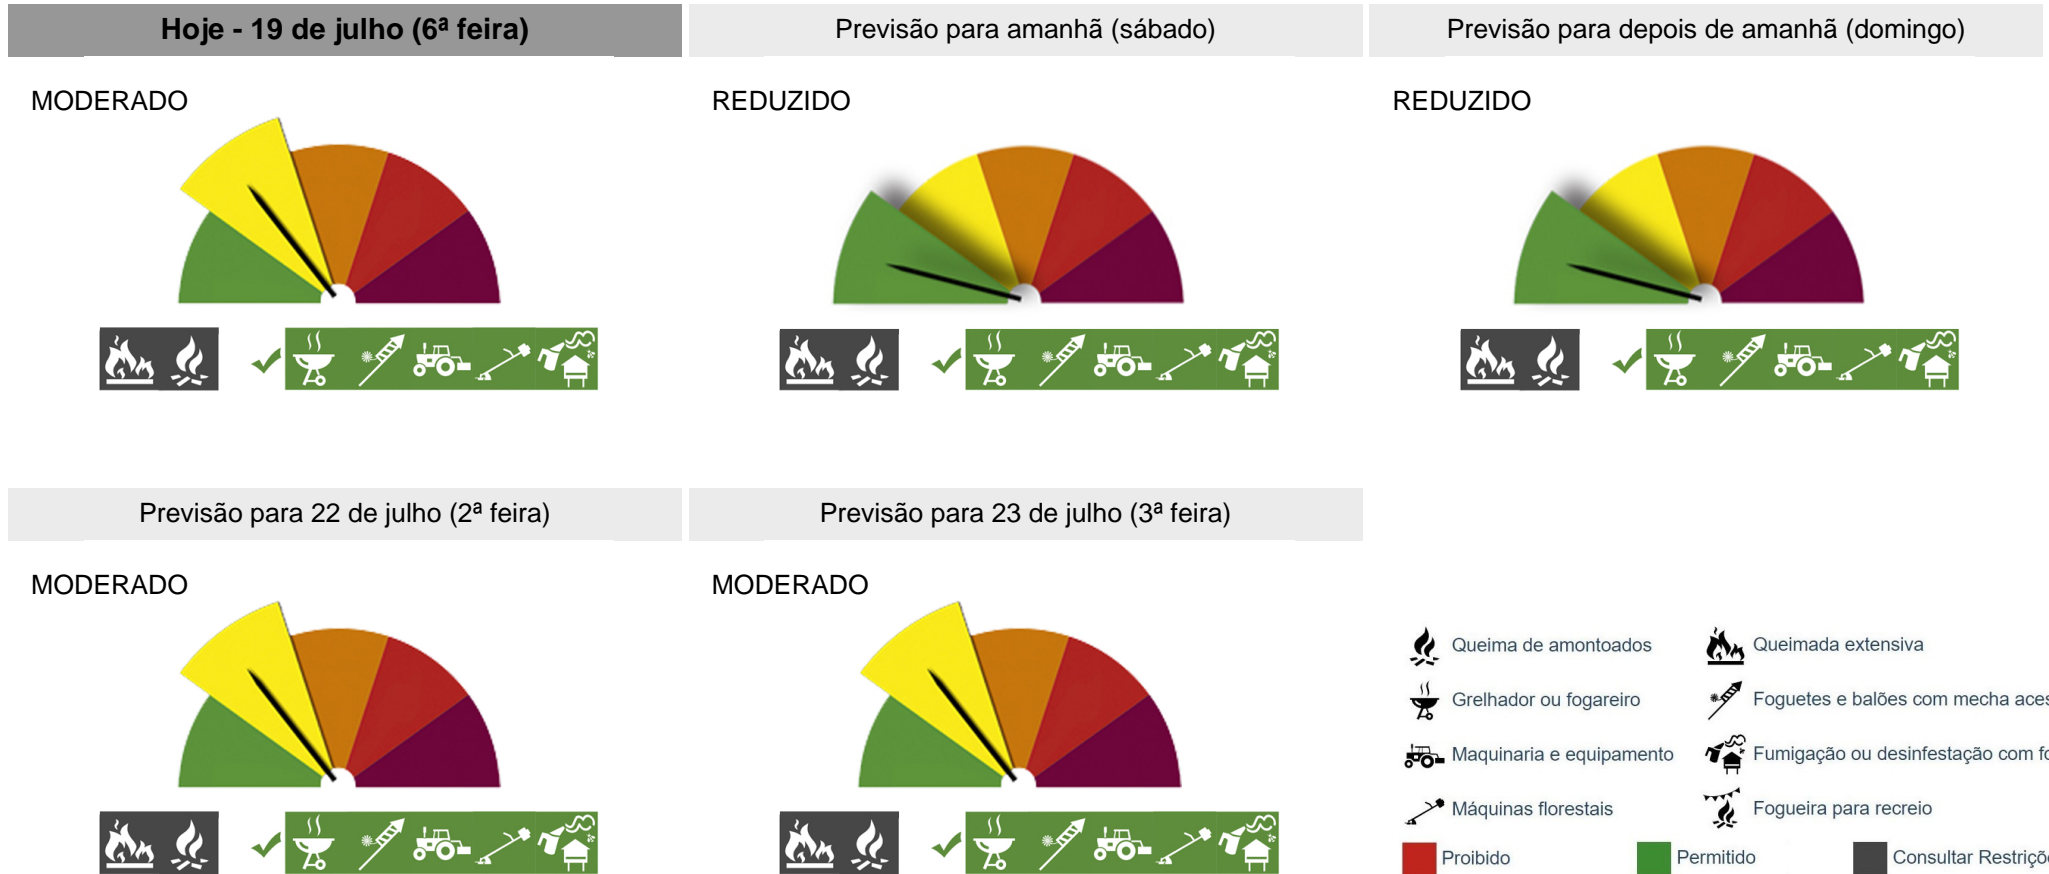

# PERIGO DE INCÊNDIO RURAL

Consulte o Perigo de Incêndio Rural para o seu concelho e planeie as suas atividades agrícolas, florestais e de lazer.

## Concelho: Valença

Saiba mais sobre as condicionantes às atividades em: [https://fogos.icnf.pt/SGIF2010/InformacaoPublicaDados/Condicionantes\\_PerigoIncendiosRural.pdf](https://fogos.icnf.pt/SGIF2010/InformacaoPublicaDados/Condicionantes_PerigoIncendiosRural.pdf)

Limpe os óleos e poeiras das correntes das máquinas agrícolas e florestais.