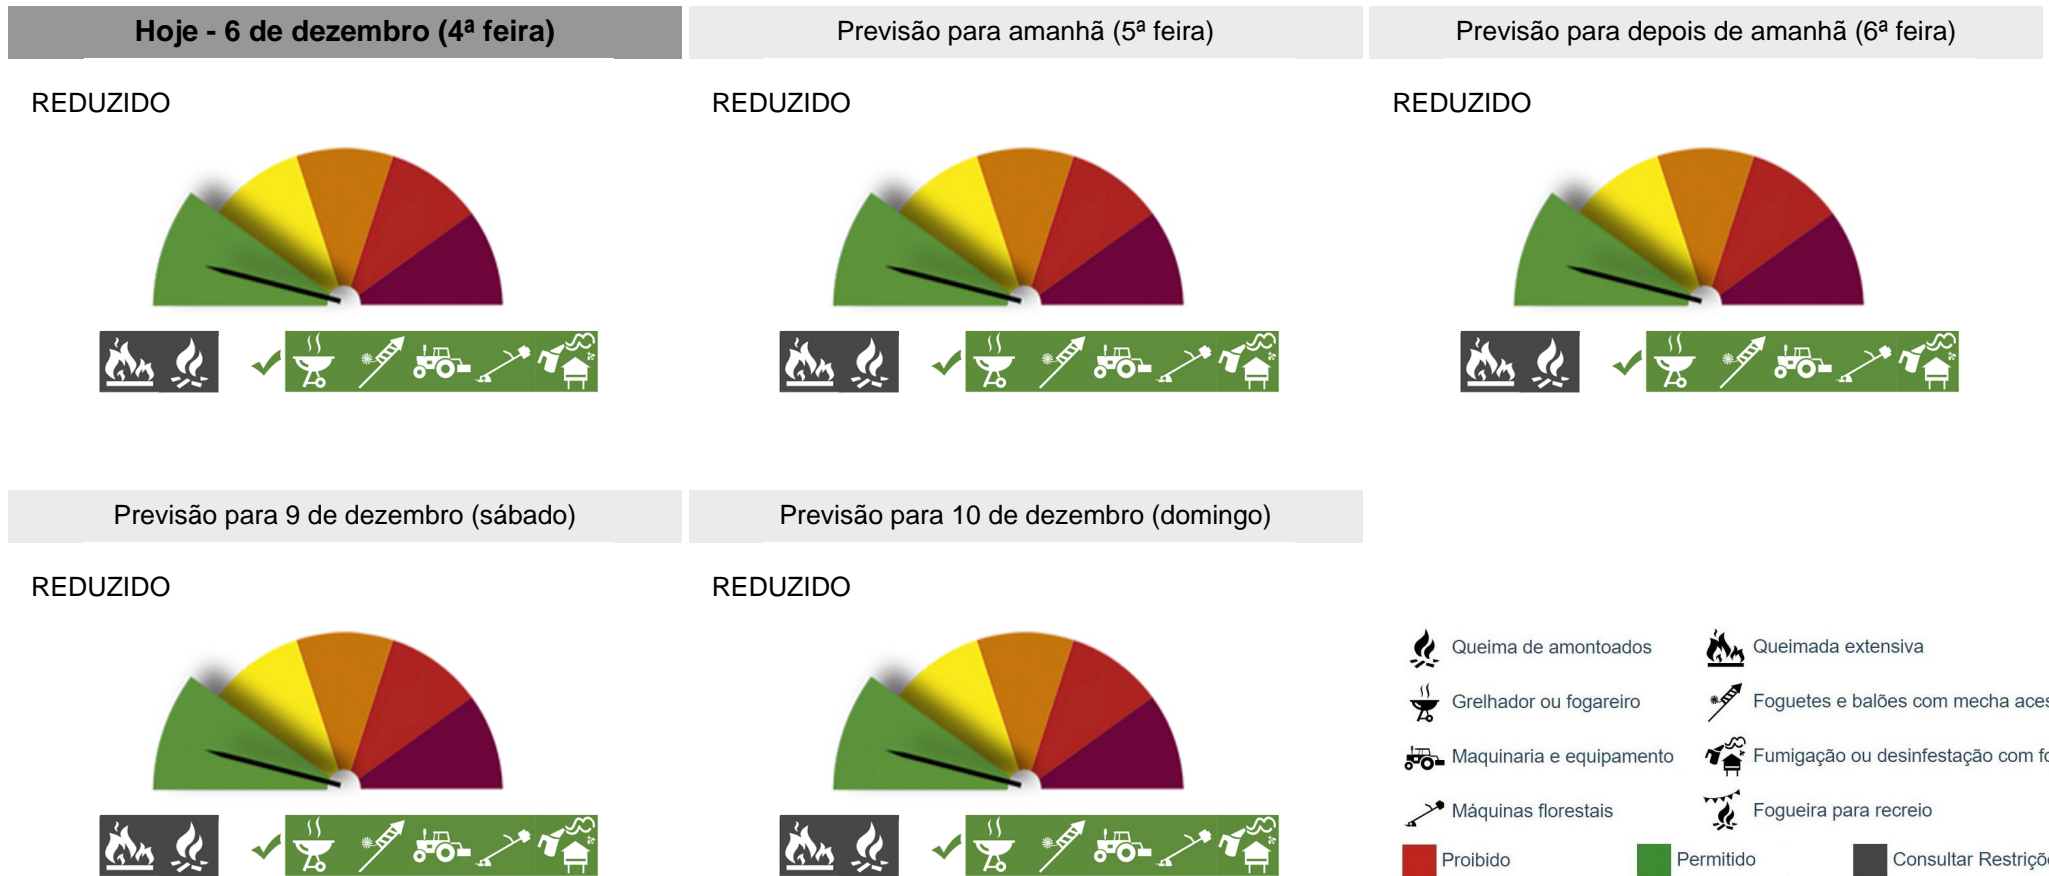

PERIGO DE INCÊNDIO RURAL

Consulte o Perigo de Incêndio Rural para o seu concelho e planeie as suas atividades agrícolas, florestais e de lazer.

Concelho: Valença

Saiba mais sobre as condicionantes às atividades em: https://fogos.icnf.pt/SGIF2010/InformacaoPublicaDados/Condicionantes_PerigoIncendiosRural.pdf

Mantenha o acesso à sua casa transitável, limpo e desobstruído e, se possível, crie uma zona que permita a inversão de marcha.