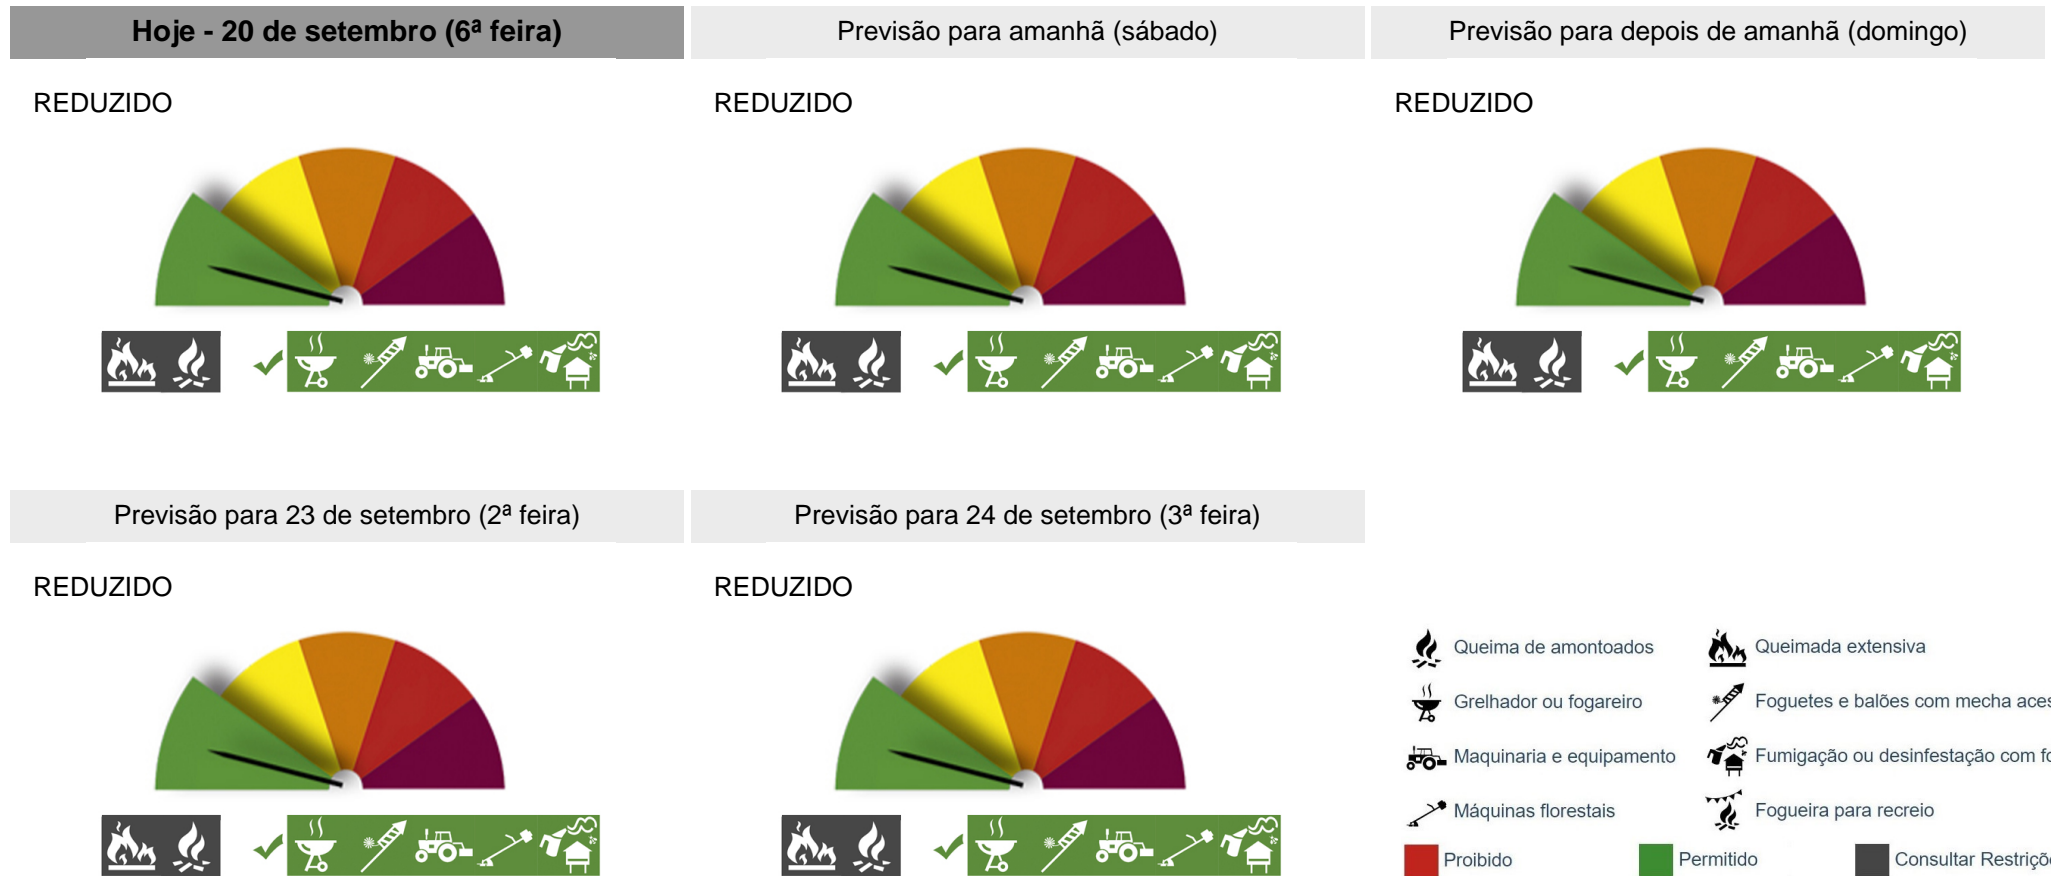

PERIGO DE INCÊNDIO RURAL

Consulte o Perigo de Incêndio Rural para o seu concelho e planeie as suas atividades agrícolas, florestais e de lazer.

Concelho: Valença

Saiba mais sobre as condicionantes às atividades em: https://fogos.icnf.pt/SGIF2010/InformacaoPublicaDados/Condicionantes_PerigoIncendiosRural.pdf

Selecione espécies menos inflamáveis para as sebes e para a zona dos 10m envolventes à sua edificação.