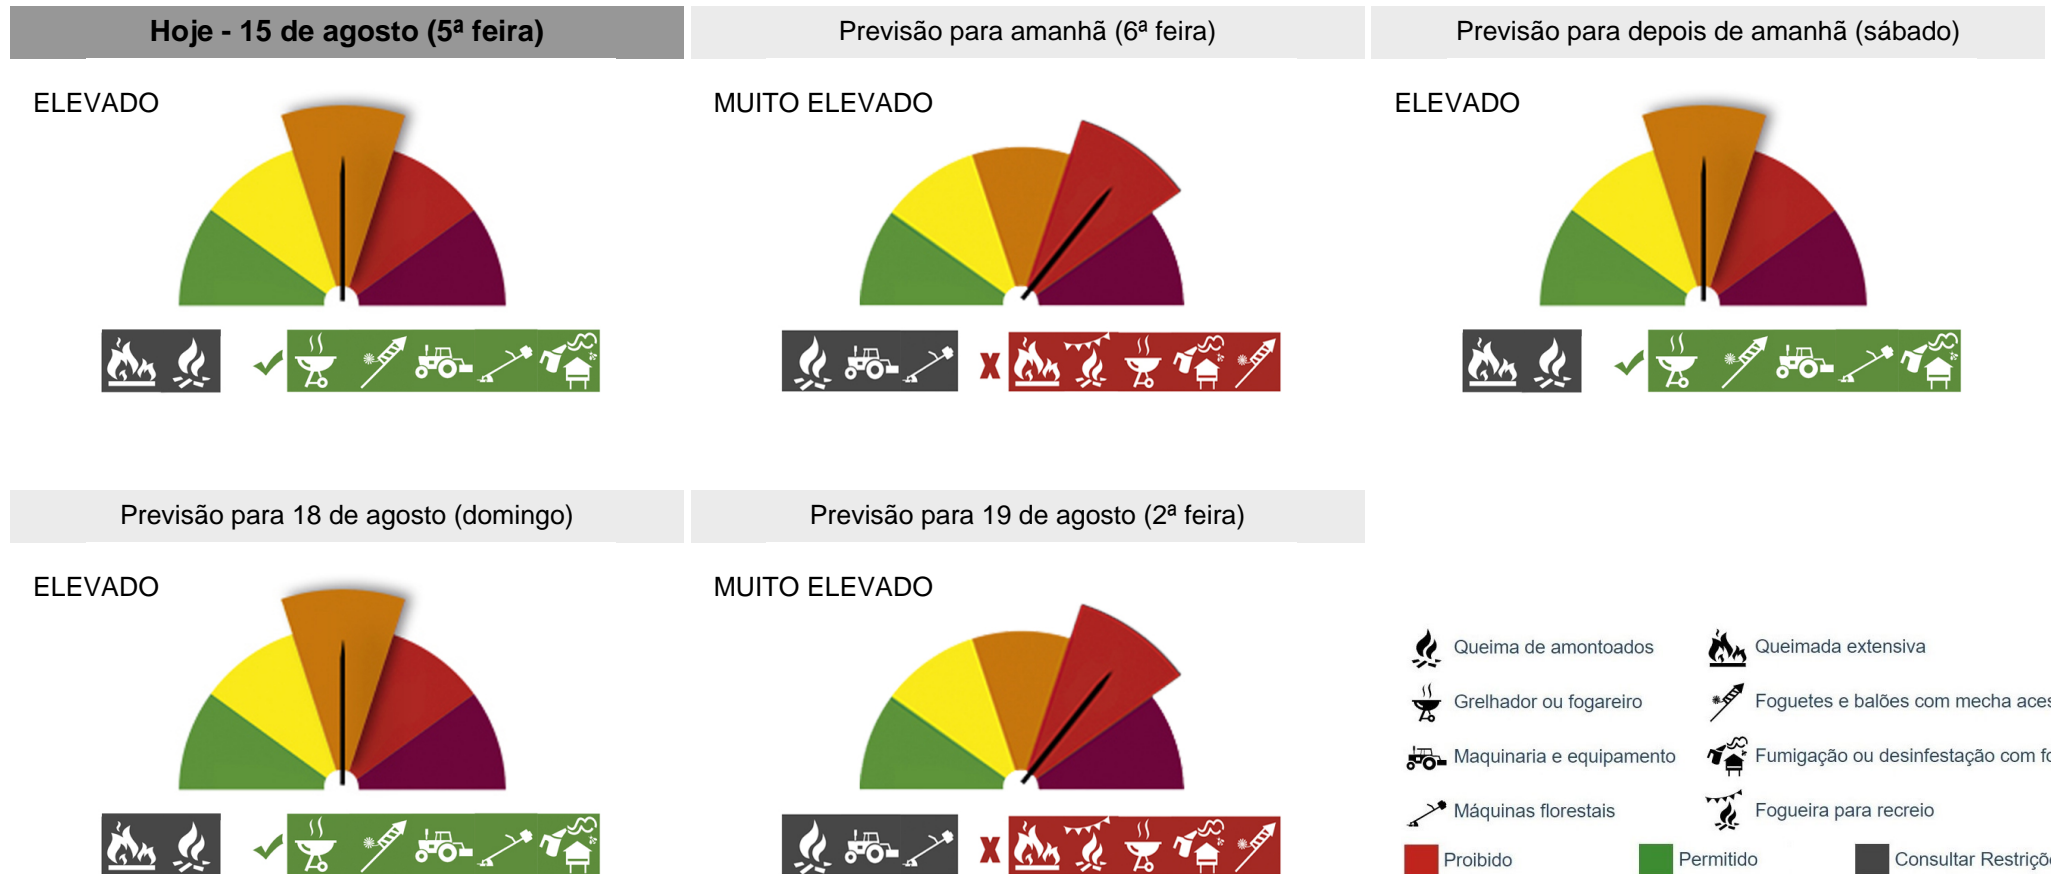

PERIGO DE INCÊNDIO RURAL

Consulte o Perigo de Incêndio Rural para o seu concelho e planeie as suas atividades agrícolas, florestais e de lazer.

Concelho: Viana do Castelo

Saiba mais sobre as condicionantes às atividades em: https://fogos.icnf.pt/SGIF2010/InformacaoPublicaDados/Condicionantes_PerigoIncendiosRural.pdf

Nos dias com perigo de incêndio muito elevado ou máximo é proibido lançar foguetes e balões de mecha acesa durante o período crítico.