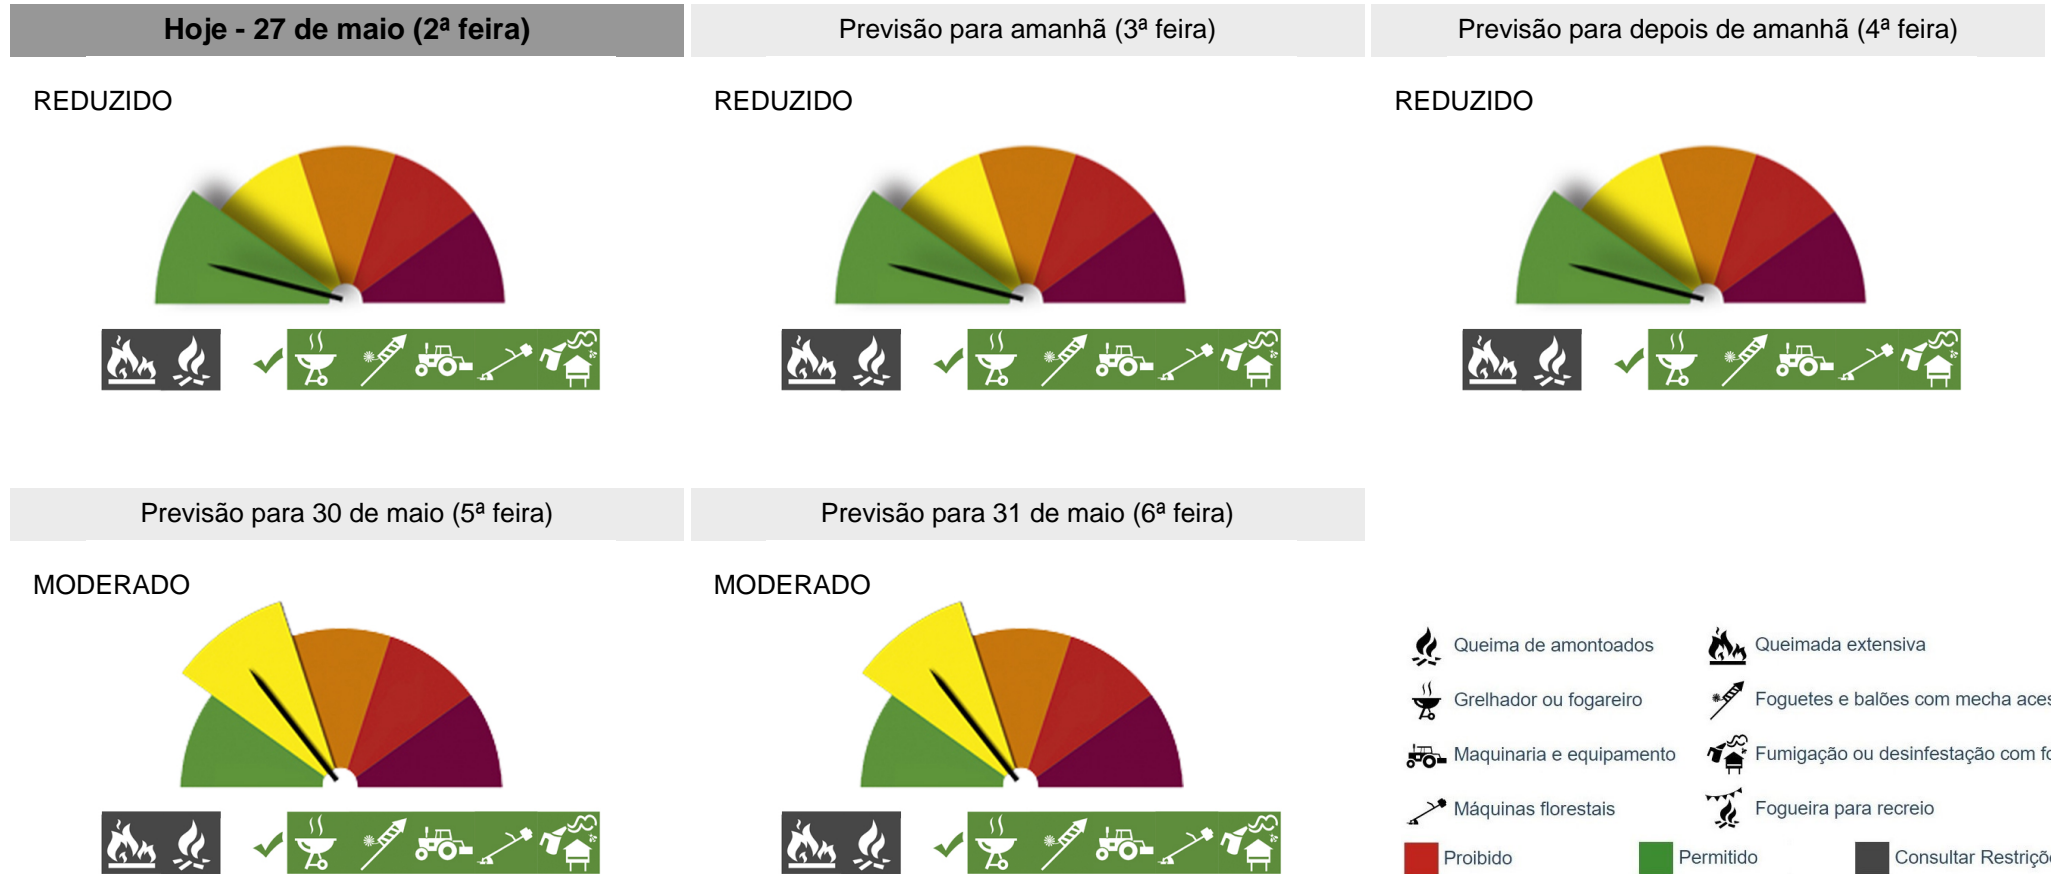

# PERIGO DE INCÊNDIO RURAL

Consulte o Perigo de Incêndio Rural para o seu concelho e planeie as suas atividades agrícolas, florestais e de lazer.

## Concelho: Viana do Castelo

Saiba mais sobre as condicionantes às atividades em: [https://fogos.icnf.pt/SGIF2010/InformacaoPublicaDados/Condicionantes\\_PerigoIncendiosRural.pdf](https://fogos.icnf.pt/SGIF2010/InformacaoPublicaDados/Condicionantes_PerigoIncendiosRural.pdf)

Faça um reconhecimento do local antes de iniciar os trabalhos de modo a que saiba referenciá-lo em caso de acidente.