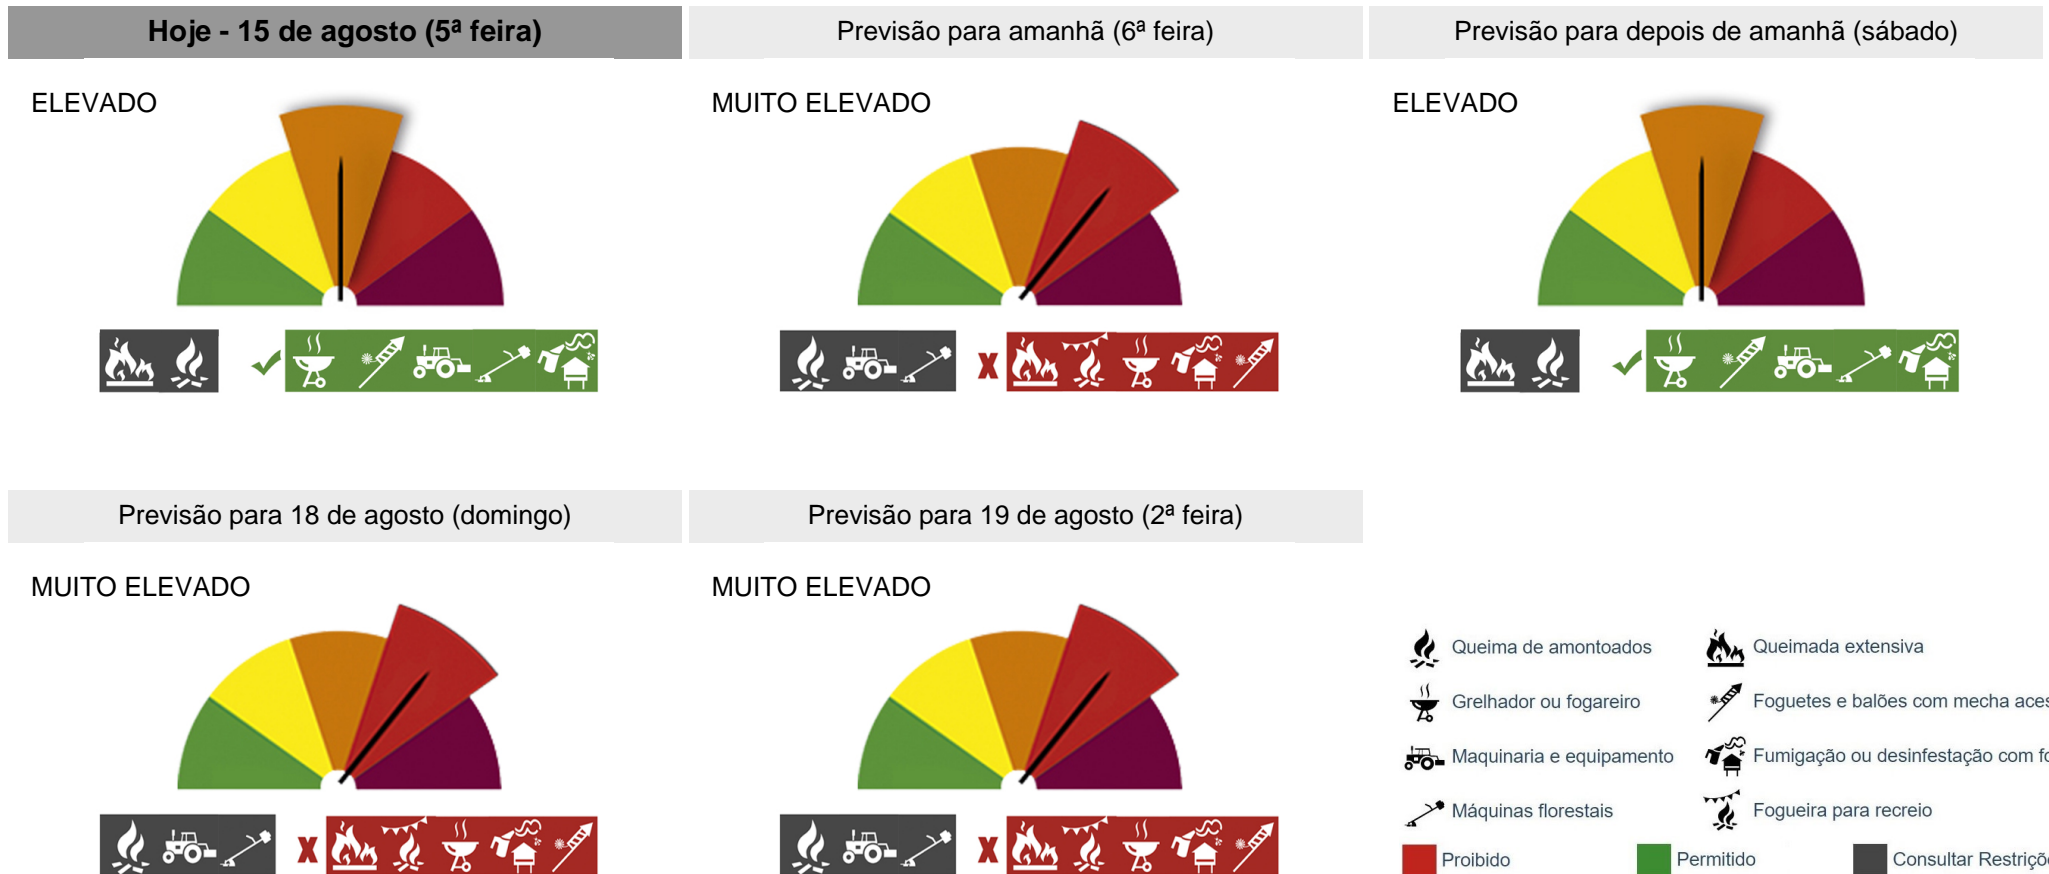

PERIGO DE INCÊNDIO RURAL

Consulte o Perigo de Incêndio Rural para o seu concelho e planeie as suas atividades agrícolas, florestais e de lazer.

Concelho: Vila Nova de Cerveira

Saiba mais sobre as condicionantes às atividades em: https://fogos.icnf.pt/SGIF2010/InformacaoPublicaDados/Condicionantes_PerigoIncendiosRural.pdf

Com perigo de incêndio muito elevado ou máximo é proibido fazer queimadas.