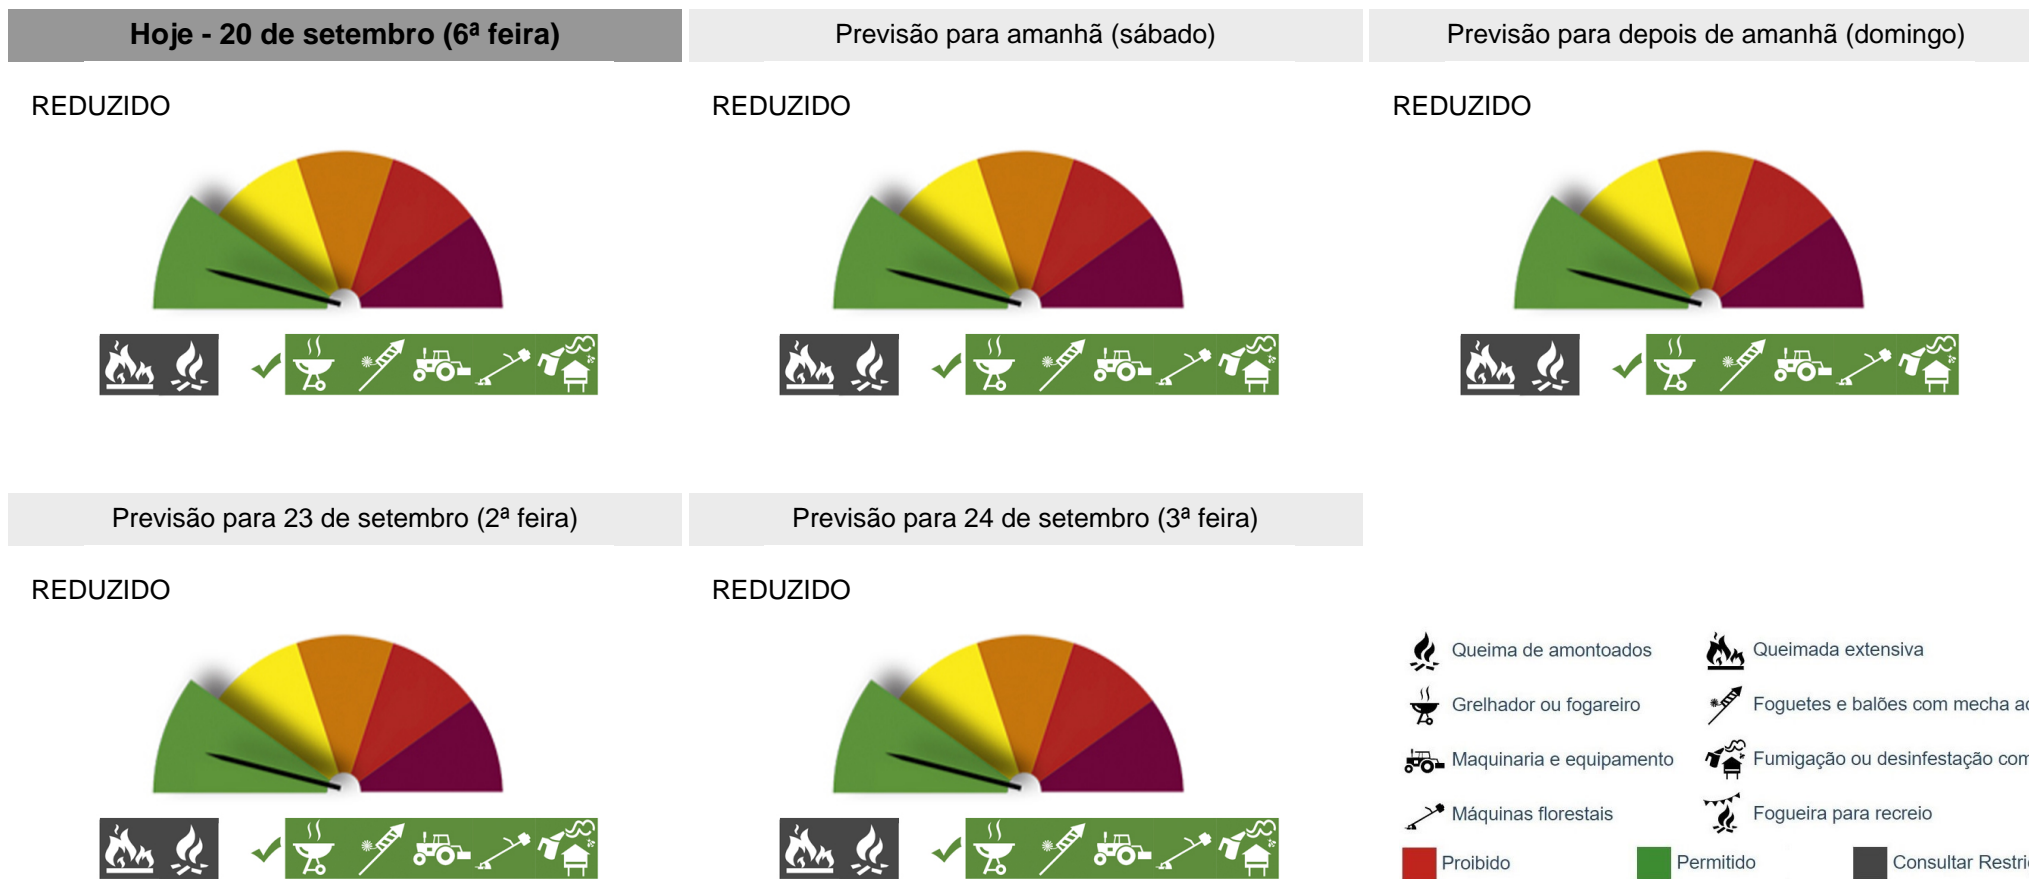

PERIGO DE INCÊNDIO RURAL

Consulte o Perigo de Incêndio Rural para o seu concelho e planeie as suas atividades agrícolas, florestais e de lazer.

Concelho: Vila Nova de Cerveira

Saiba mais sobre as condicionantes às atividades em: https://fogos.icnf.pt/SGIF2010/InformacaoPublicaDados/Condicionantes_PerigoIncendiosRural.pdf

Com perigo de incêndio muito elevado ou máximo é proibido fazer queimadas.