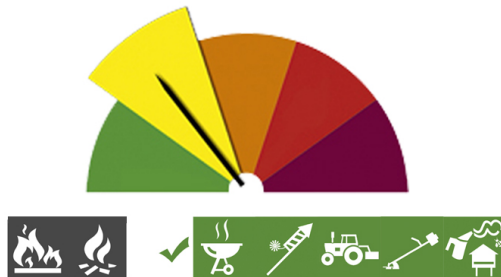

PERIGO DE INCÊNDIO RURAL

Consulte o Perigo de Incêndio Rural para o seu concelho e planeie as suas atividades agrícolas, florestais e de lazer.

Concelho: Vila Nova de Cerveira

Hoje - 27 de maio (2ª feira)

REDUZIDO

Previsão para amanhã (3ª feira)

REDUZIDO

Previsão para depois de amanhã (4ª feira)

REDUZIDO

Previsão para 30 de maio (5ª feira)

MODERADO

Previsão para 31 de maio (6ª feira)