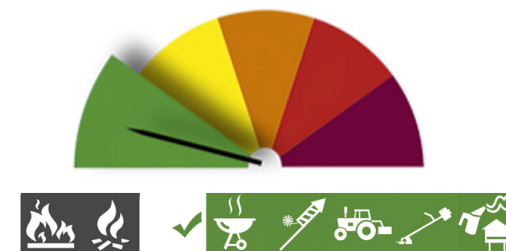

PERIGO DE INCÊNDIO RURAL

Consulte o Perigo de Incêndio Rural para o seu concelho e planeie as suas atividades agrícolas, florestais e de lazer.

Concelho: Vila Real

Hoje - 21 de março (3ª feira)

REDUZIDO

Previsão para amanhã (4ª feira)

REDUZIDO

Previsão para depois de amanhã (5ª feira)

REDUZIDO

Previsão para 24 de março (6ª feira)

REDUZIDO

Previsão para 25 de março (sábado)

REDUZIDO

- | | | |
|--------------------------|-------------------------------------|----------------------|
| Queima de amontoados | Queimada extensiva | |
| Grelhador ou fogareiro | Foguetes e balões com mecha acesa | |
| Maquinaria e equipamento | Fumigação ou desinfestação com fogo | |
| Máquinas florestais | Fogueira para recreio | |
| Proibido | Permitido | Consultar Restrições |