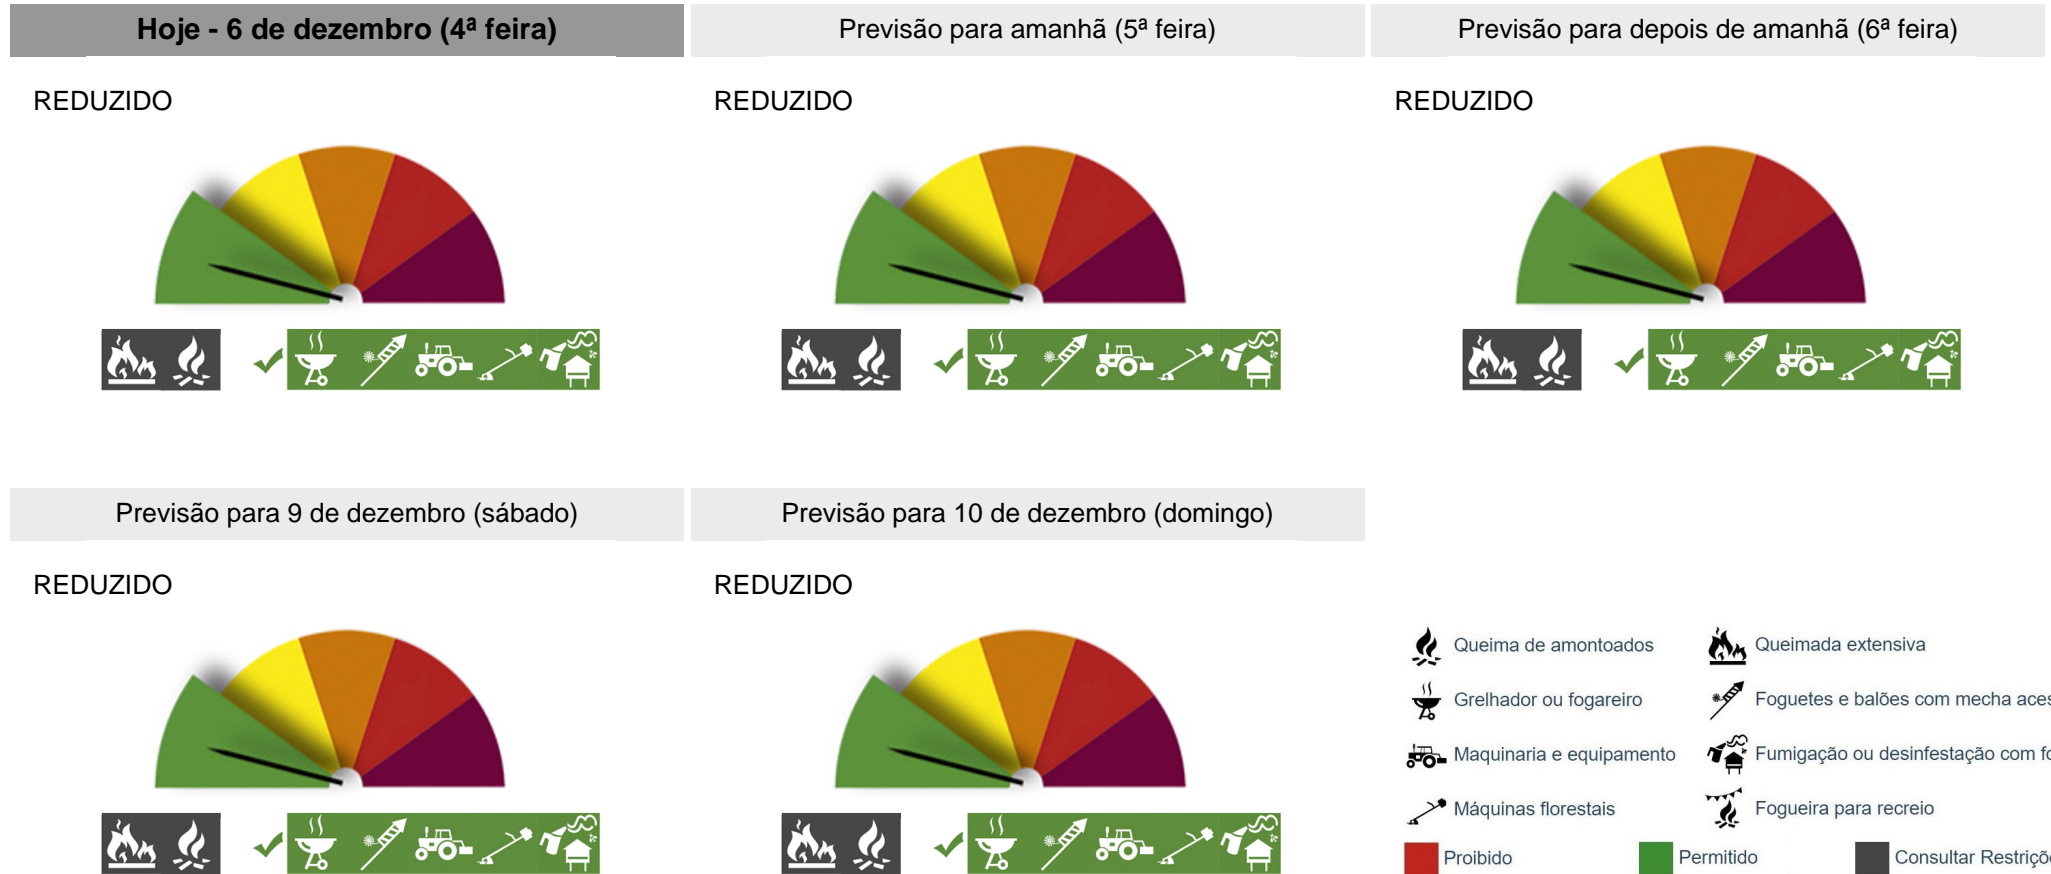

PERIGO DE INCÊNDIO RURAL

Consulte o Perigo de Incêndio Rural para o seu concelho e planeie as suas atividades agrícolas, florestais e de lazer.

Concelho: Vila Real

Saiba mais sobre as condicionantes às atividades em: https://fogos.icnf.pt/SGIF2010/InformacaoPublicaDados/Condicionantes_PerigoIncendiosRural.pdf

Ao fazer uma queima abra uma faixa de limpeza sem vegetação e molhe-a.