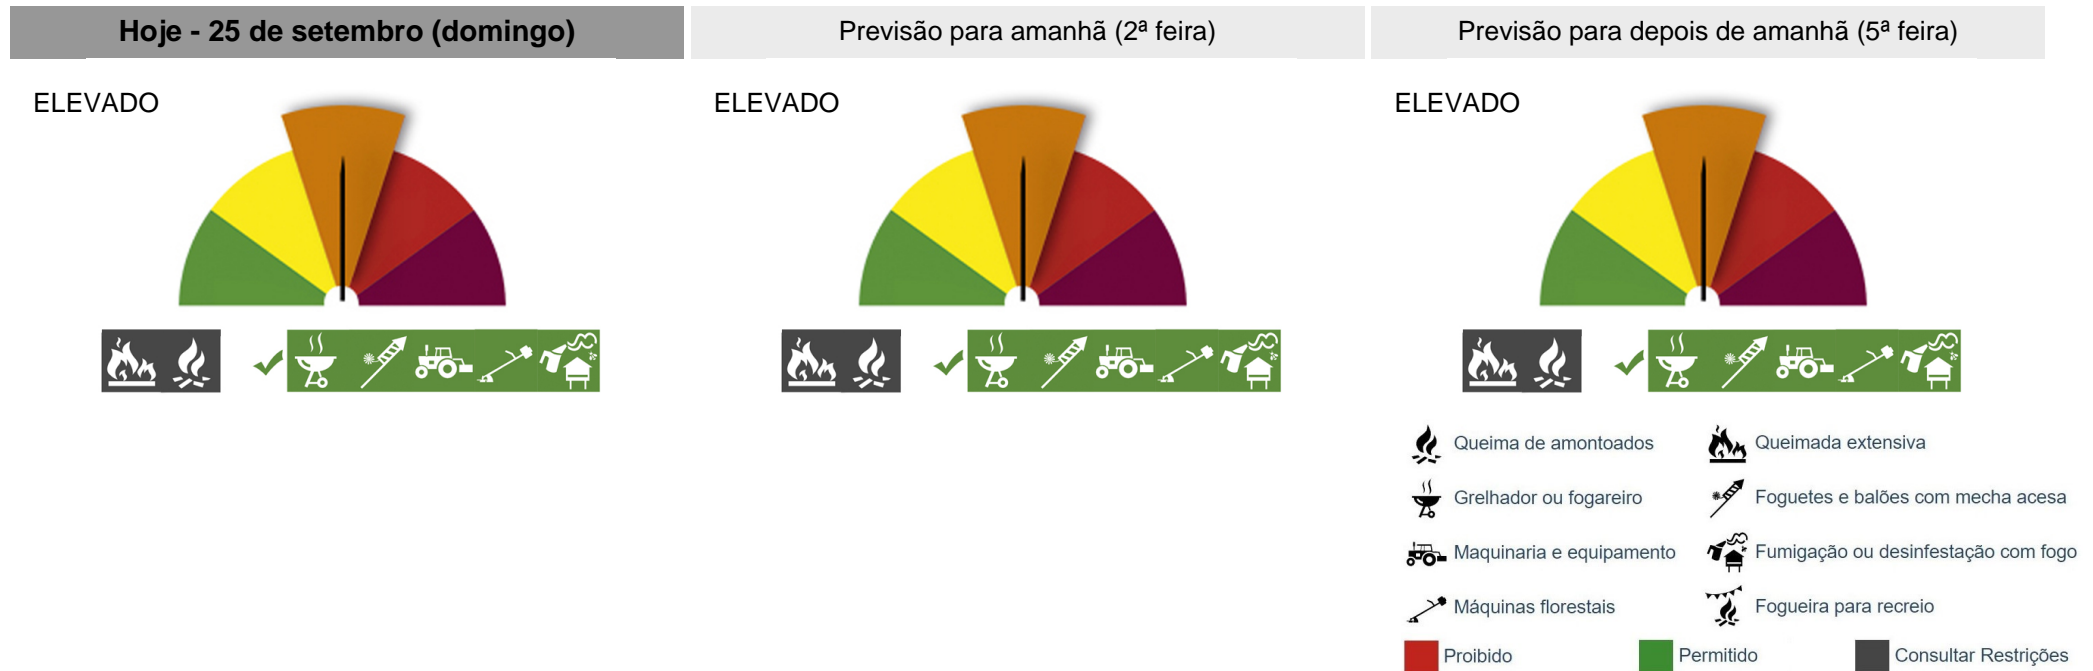

PERIGO DE INCÊNDIO RURAL

Consulte o Perigo de Incêndio Rural para o seu concelho e planeie as suas atividades agrícolas, florestais e de lazer.

Concelho: Vila Real

Saiba mais sobre as condicionantes às atividades em: https://fogos.icnf.pt/SGIF2010/InformacaoPublicaDados/Condicionantes_PerigoIncendiosRural.pdf

Consulte o perigo de incêndio rural em www.icnf.pt, www.ipma.pt ou no Serviço Municipal de Proteção Civil.