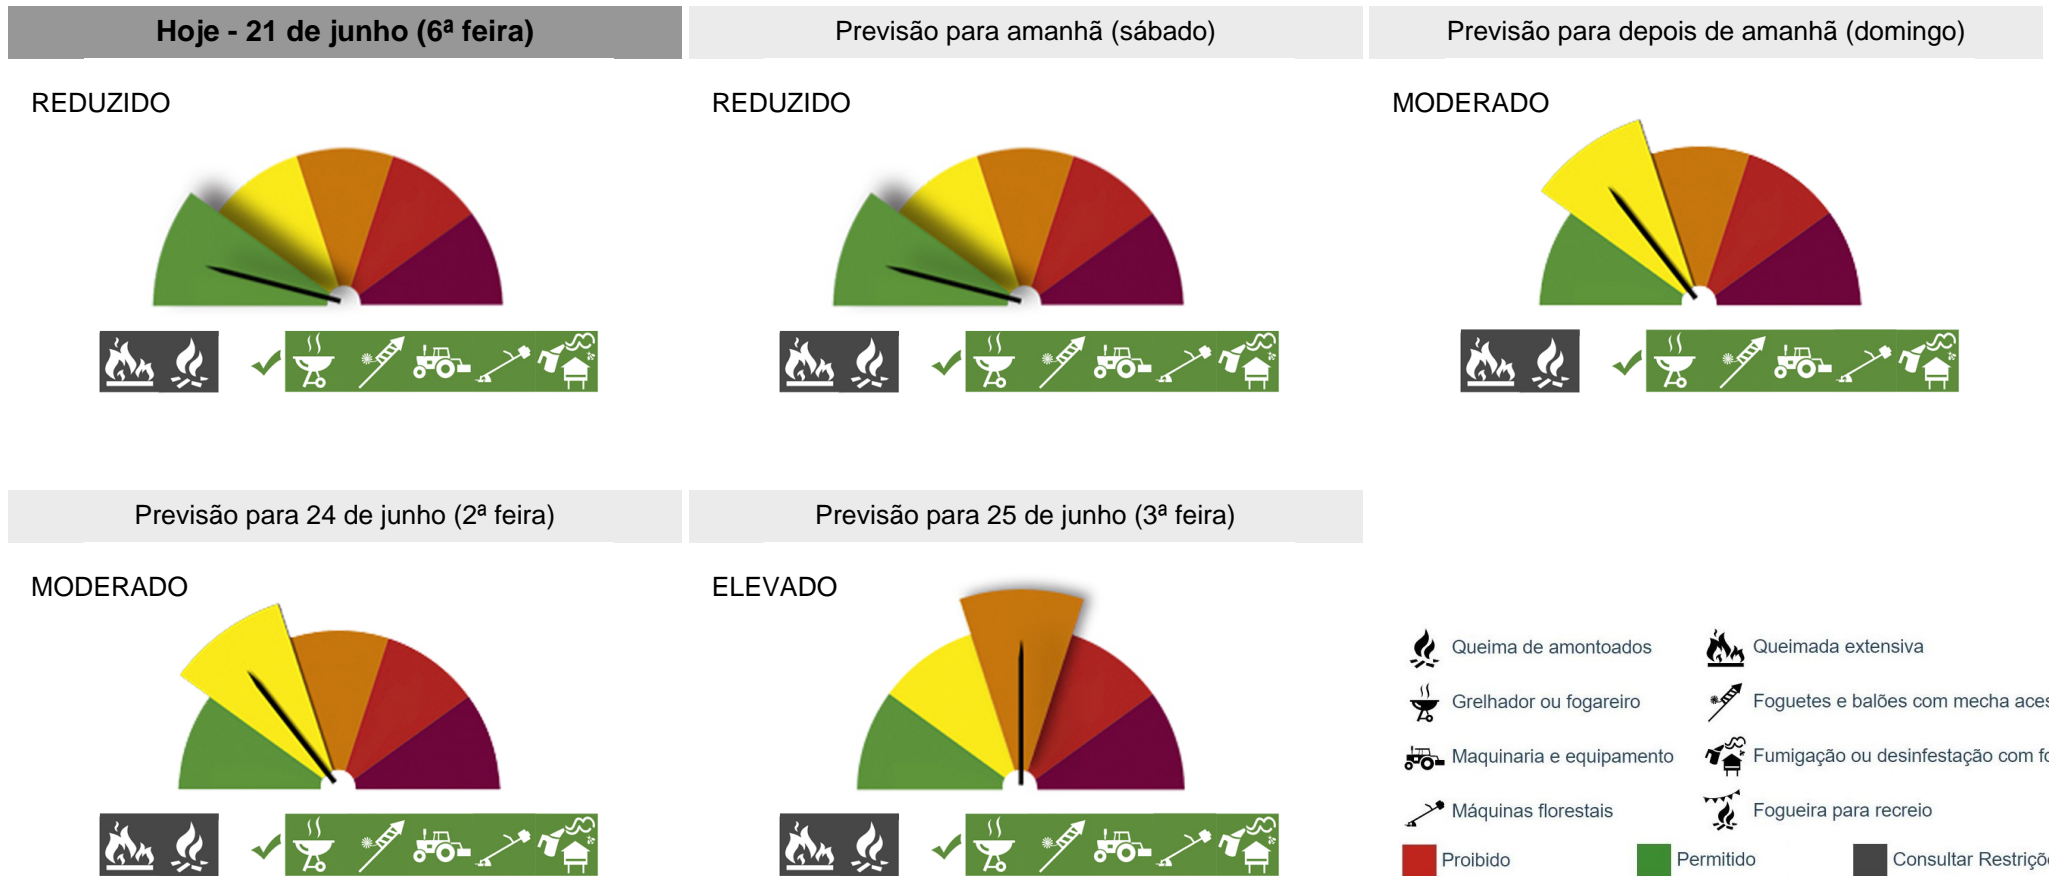

PERIGO DE INCÊNDIO RURAL

Consulte o Perigo de Incêndio Rural para o seu concelho e planeie as suas atividades agrícolas, florestais e de lazer.

Concelho: Vila Real

Saiba mais sobre as condicionantes às atividades em: https://fogos.icnf.pt/SGIF2010/InformacaoPublicaDados/Condicionantes_PerigoIncendiosRural.pdf

Nos dias com perigo de incêndio muito elevado ou máximo é proibido lançar foguetes e balões de mecha acesa durante o período crítico.