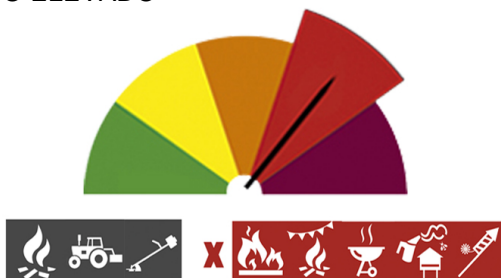

PERIGO DE INCÊNDIO RURAL

Consulte o Perigo de Incêndio Rural para o seu concelho e planeie as suas atividades agrícolas, florestais e de lazer.

Concelho: São João da Pesqueira

Hoje - 19 de julho (6ª feira)

MUITO ELEVADO

Previsão para amanhã (sábado)

MÁXIMO

Previsão para depois de amanhã (domingo)

MUITO ELEVADO

Previsão para 22 de julho (2ª feira)

MUITO ELEVADO

Previsão para 23 de julho (3ª feira)

Saiba mais sobre as condicionantes às atividades em: https://fogos.icnf.pt/SGIF2010/InformacaoPublicaDados/Condicionantes_PerigoIncendiosRural.pdf

Em caso de incêndio feche todas as portas de casa para o exterior e das divisões interiores, bem como todas janelas e grelhas de ventilação.