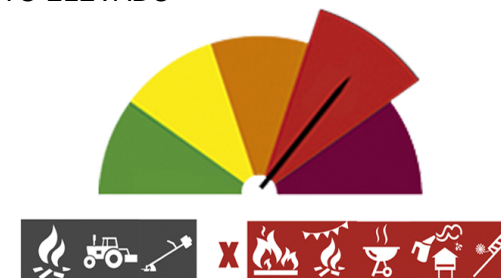

PERIGO DE INCÊNDIO RURAL

Consulte o Perigo de Incêndio Rural para o seu concelho e planeie as suas atividades agrícolas, florestais e de lazer.

Concelho: São João da Pesqueira

Hoje - 19 de julho (6ª feira)

MUITO ELEVADO

Previsão para amanhã (sábado)

MÁXIMO

Previsão para depois de amanhã (domingo)

MUITO ELEVADO

Previsão para 22 de julho (2ª feira)

MUITO ELEVADO

Previsão para 23 de julho (3ª feira)

MÁXIMO

- | | |
|--------------------------|-------------------------------------|
| Queima de amontoados | Queimada extensiva |
| Grelhador ou fogareiro | Foguetes e balões com mecha acesa |
| Maquinaria e equipamento | Fumigação ou desinfestação com fogo |
| Máquinas florestais | Fogueira para recreio |
| Proibido | Permitido |
| Consultar Restrições | |

Saiba mais sobre as condicionantes às atividades em: https://fogos.icnf.pt/SGIF2010/InformacaoPublicaDados/Condicionantes_PerigoIncendiosRural.pdf

Em caso de incêndio feche todas as portas de casa para o exterior e das divisões interiores, bem como todas janelas e grelhas de ventilação.