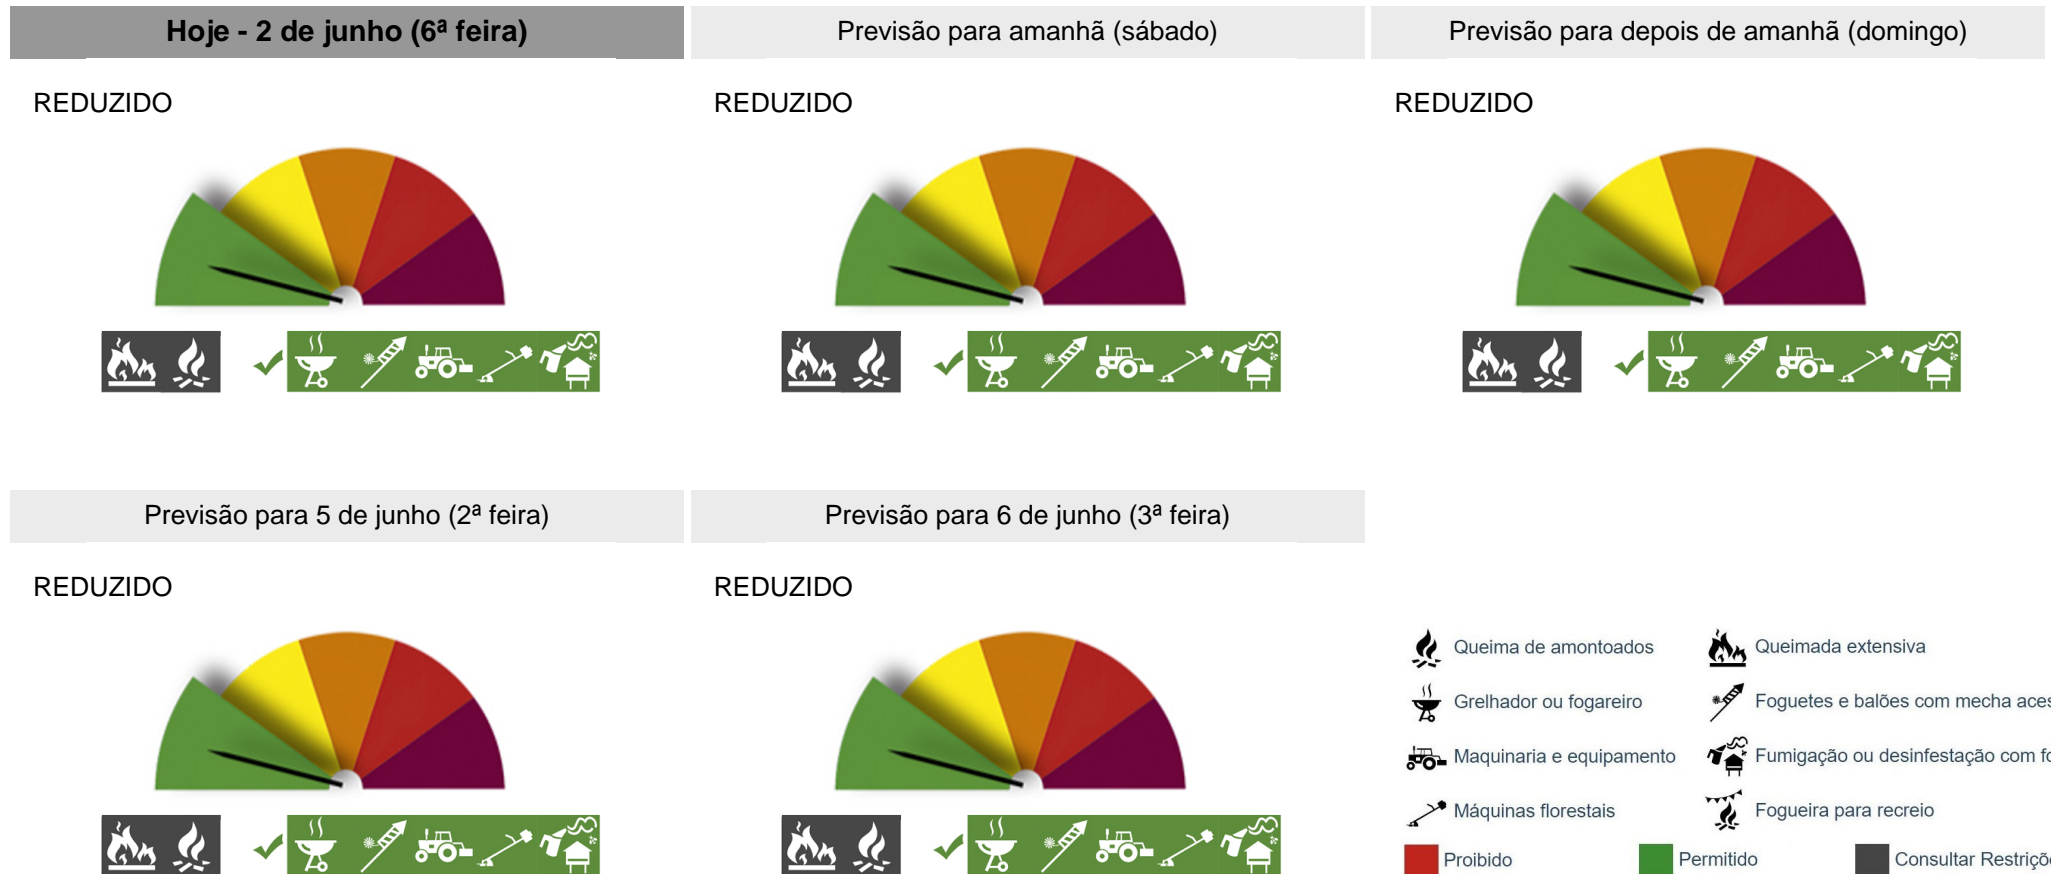

PERIGO DE INCÊNDIO RURAL

Consulte o Perigo de Incêndio Rural para o seu concelho e planeie as suas atividades agrícolas, florestais e de lazer.

Concelho: São Pedro do Sul

Saiba mais sobre as condicionantes às atividades em: https://fogos.icnf.pt/SGIF2010/InformacaoPublicaDados/Condicionantes_PerigoIncendiosRural.pdf

Nos dias com perigo de incêndio muito elevado ou máximo é proibido fumar nos espaços rurais.