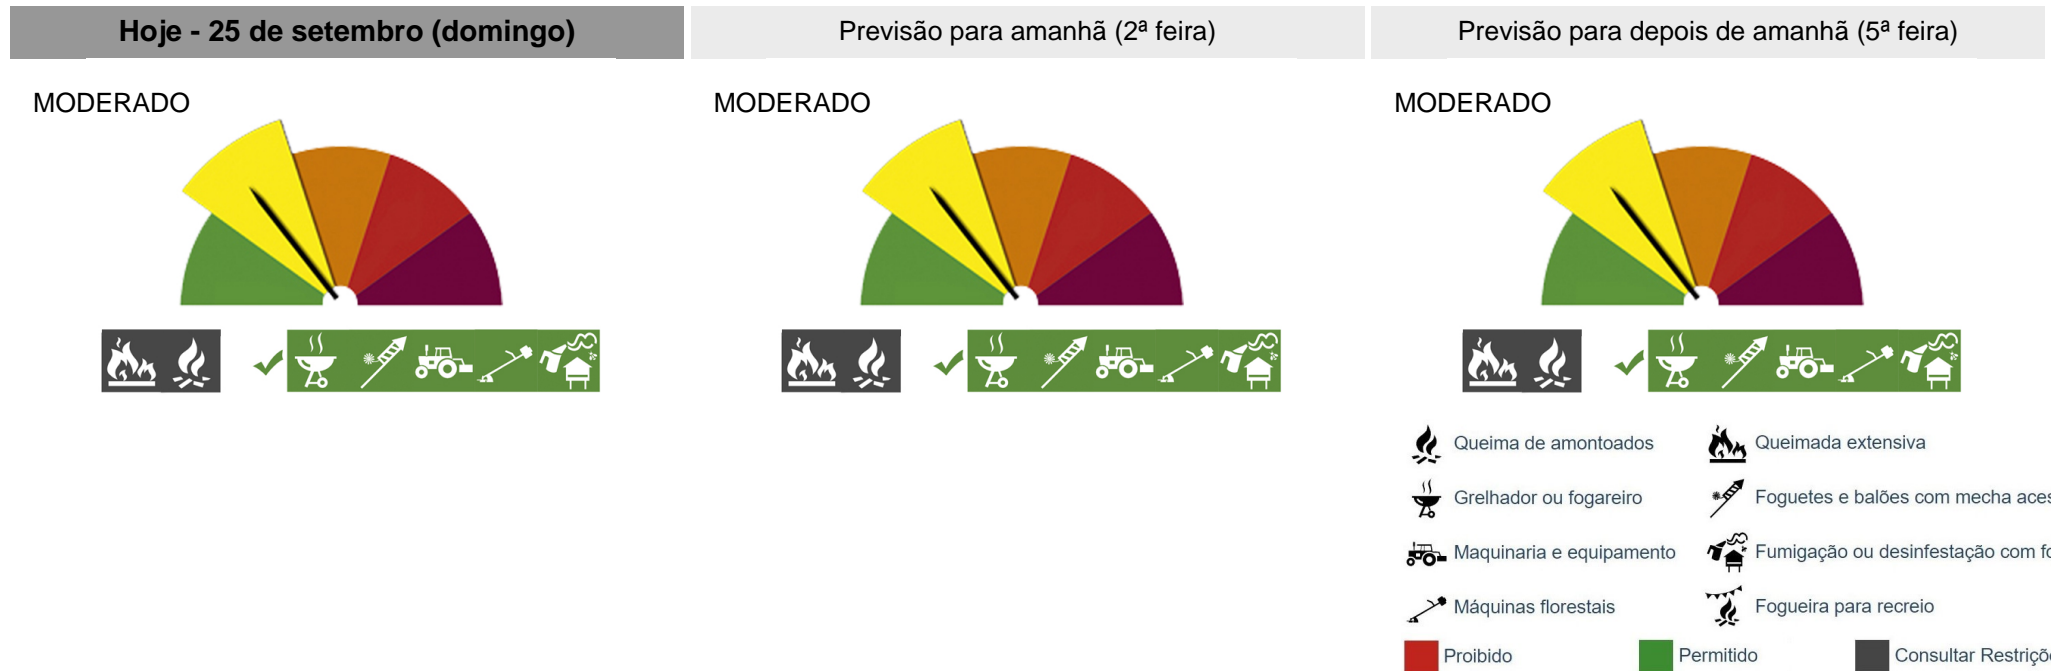

PERIGO DE INCÊNDIO RURAL

Consulte o Perigo de Incêndio Rural para o seu concelho e planeie as suas atividades agrícolas, florestais e de lazer.

Concelho: Vieira do Minho

Saiba mais sobre as condicionantes às atividades em: https://fogos.icnf.pt/SGIF2010/InformacaoPublicaDados/Condicionantes_PerigoIncendiosRural.pdf

Abasteça as máquinas agrícolas e florestais a frio e em local com pouca vegetação.