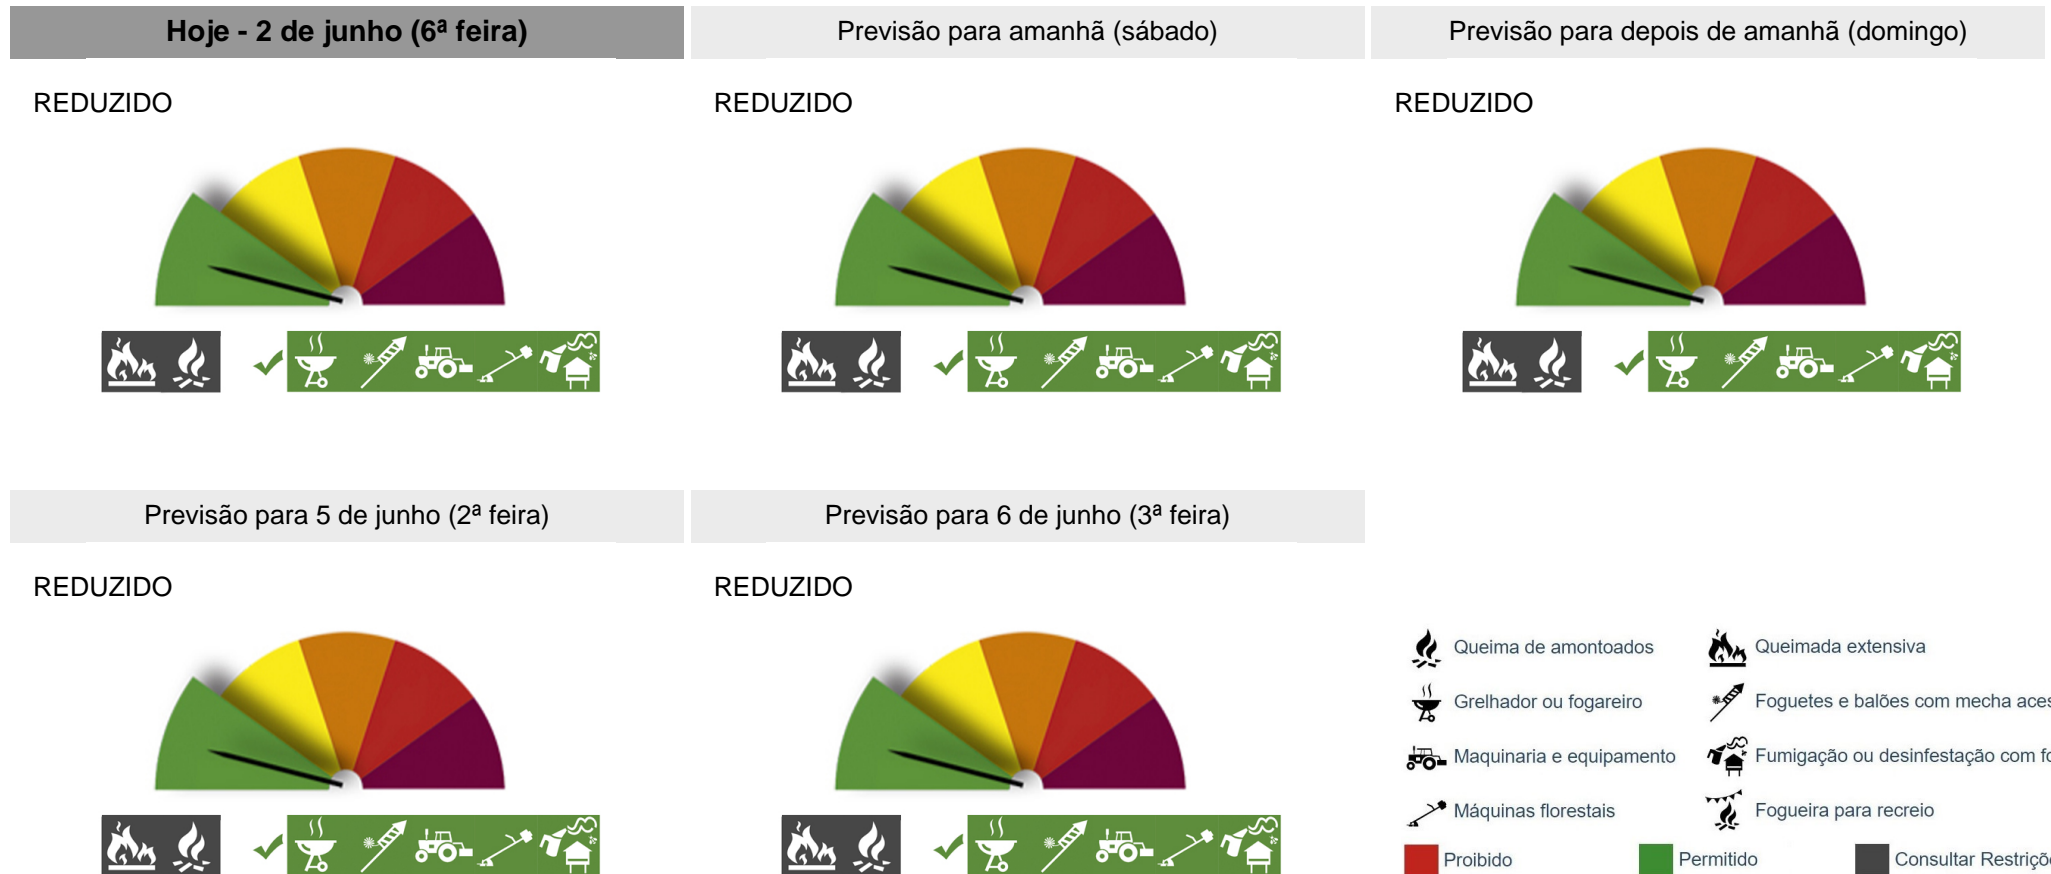

# PERIGO DE INCÊNDIO RURAL

Consulte o Perigo de Incêndio Rural para o seu concelho e planeie as suas atividades agrícolas, florestais e de lazer.

## Concelho: Vieira do Minho

Saiba mais sobre as condicionantes às atividades em: [https://fogos.icnf.pt/SGIF2010/InformacaoPublicaDados/Condicionantes\\_PerigoIncendiosRural.pdf](https://fogos.icnf.pt/SGIF2010/InformacaoPublicaDados/Condicionantes_PerigoIncendiosRural.pdf)

Se tiver sistema de rega, mantenha-o operacional