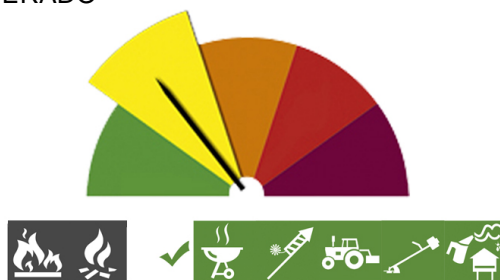

PERIGO DE INCÊNDIO RURAL

Consulte o Perigo de Incêndio Rural para o seu concelho e planeie as suas atividades agrícolas, florestais e de lazer.

Concelho: Vieira do Minho

Hoje - 19 de julho (6ª feira)

MODERADO

Previsão para amanhã (sábado)

MODERADO

Previsão para depois de amanhã (domingo)

REDUZIDO

Previsão para 22 de julho (2ª feira)

MODERADO

Previsão para 23 de julho (3ª feira)

ELEVADO