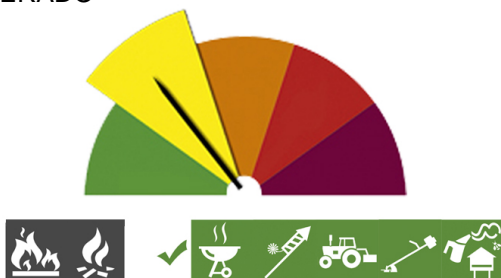

Previsão para 6 de fevereiro (2ª feira)

MODERADO