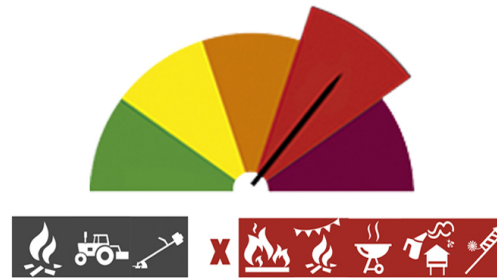

PERIGO DE INCÊNDIO RURAL

Consulte o Perigo de Incêndio Rural para o seu concelho e planeie as suas atividades agrícolas, florestais e de lazer.

Concelho: Macedo de Cavaleiros

Hoje - 15 de agosto (5ª feira)

MUITO ELEVADO

Previsão para amanhã (6ª feira)

MUITO ELEVADO

Previsão para depois de amanhã (sábado)

MÁXIMO

Previsão para 18 de agosto (domingo)

MÁXIMO

Previsão para 19 de agosto (2ª feira)

Saiba mais sobre as condicionantes às atividades em: https://fogos.icnf.pt/SGIF2010/InformacaoPublicaDados/Condicionantes_PerigoIncendiosRural.pdf

Mantenha os acessos e a envolvente aos pontos de água da sua propriedade limpos.