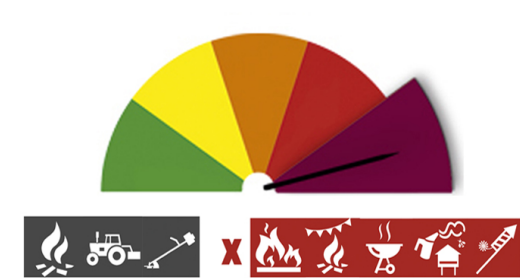

PERIGO DE INCÊNDIO RURAL

Consulte o Perigo de Incêndio Rural para o seu concelho e planeie as suas atividades agrícolas, florestais e de lazer.

Concelho: Macedo de Cavaleiros

Hoje - 15 de agosto (5ª feira)

MUITO ELEVADO

Previsão para amanhã (6ª feira)

MUITO ELEVADO

Previsão para depois de amanhã (sábado)

MÁXIMO

Previsão para 18 de agosto (domingo)

MÁXIMO

Previsão para 19 de agosto (2ª feira)

MUITO ELEVADO

- | | | |
|--------------------------|-----------------------------------|----------------------|
| Queima de amontoados | Queimada extensiva | |
| Grelhador ou fogareiro | Foguetes e balões com mecha acesa | |
| Maquinaria e equipamento | Fumigação ou desinfeção com fogo | |
| Máquinas florestais | Fogueira para recreio | |
| Proibido | Permitido | Consultar Restrições |