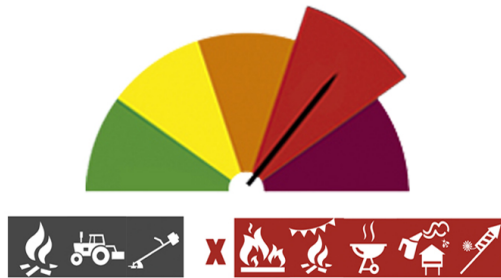

PERIGO DE INCÊNDIO RURAL

Consulte o Perigo de Incêndio Rural para o seu concelho e planeie as suas atividades agrícolas, florestais e de lazer.

Concelho: Macedo de Cavaleiros

Hoje - 15 de agosto (5ª feira)

MUITO ELEVADO

Previsão para amanhã (6ª feira)

MUITO ELEVADO

Previsão para depois de amanhã (sábado)

MÁXIMO

Previsão para 18 de agosto (domingo)

MÁXIMO

Previsão para 19 de agosto (2ª feira)