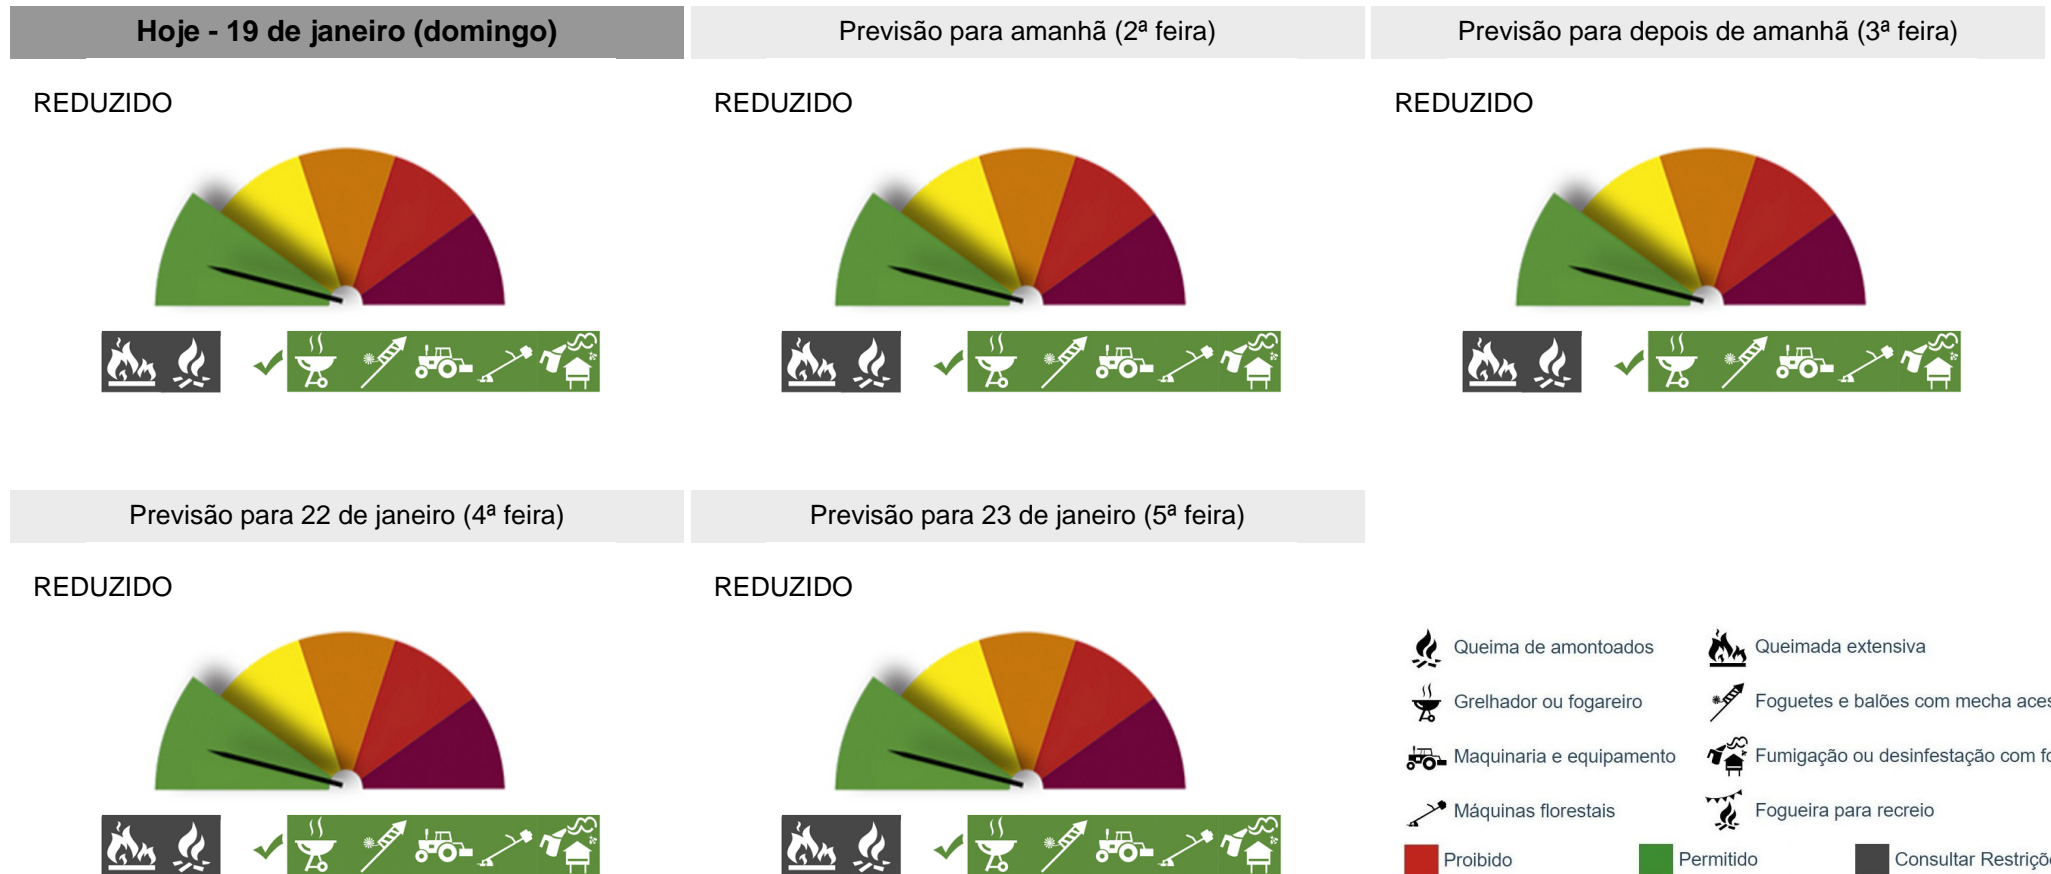

PERIGO DE INCÊNDIO RURAL

Consulte o Perigo de Incêndio Rural para o seu concelho e planeie as suas atividades agrícolas, florestais e de lazer.

Concelho: Macedo de Cavaleiros

Saiba mais sobre as condicionantes às atividades em: https://fogos.icnf.pt/SGIF2010/InformacaoPublicaDados/Condicionantes_PerigoIncendiosRural.pdf

Não guarde pilhas de lenha nem materiais inflamáveis junto à parede da sua edificação.