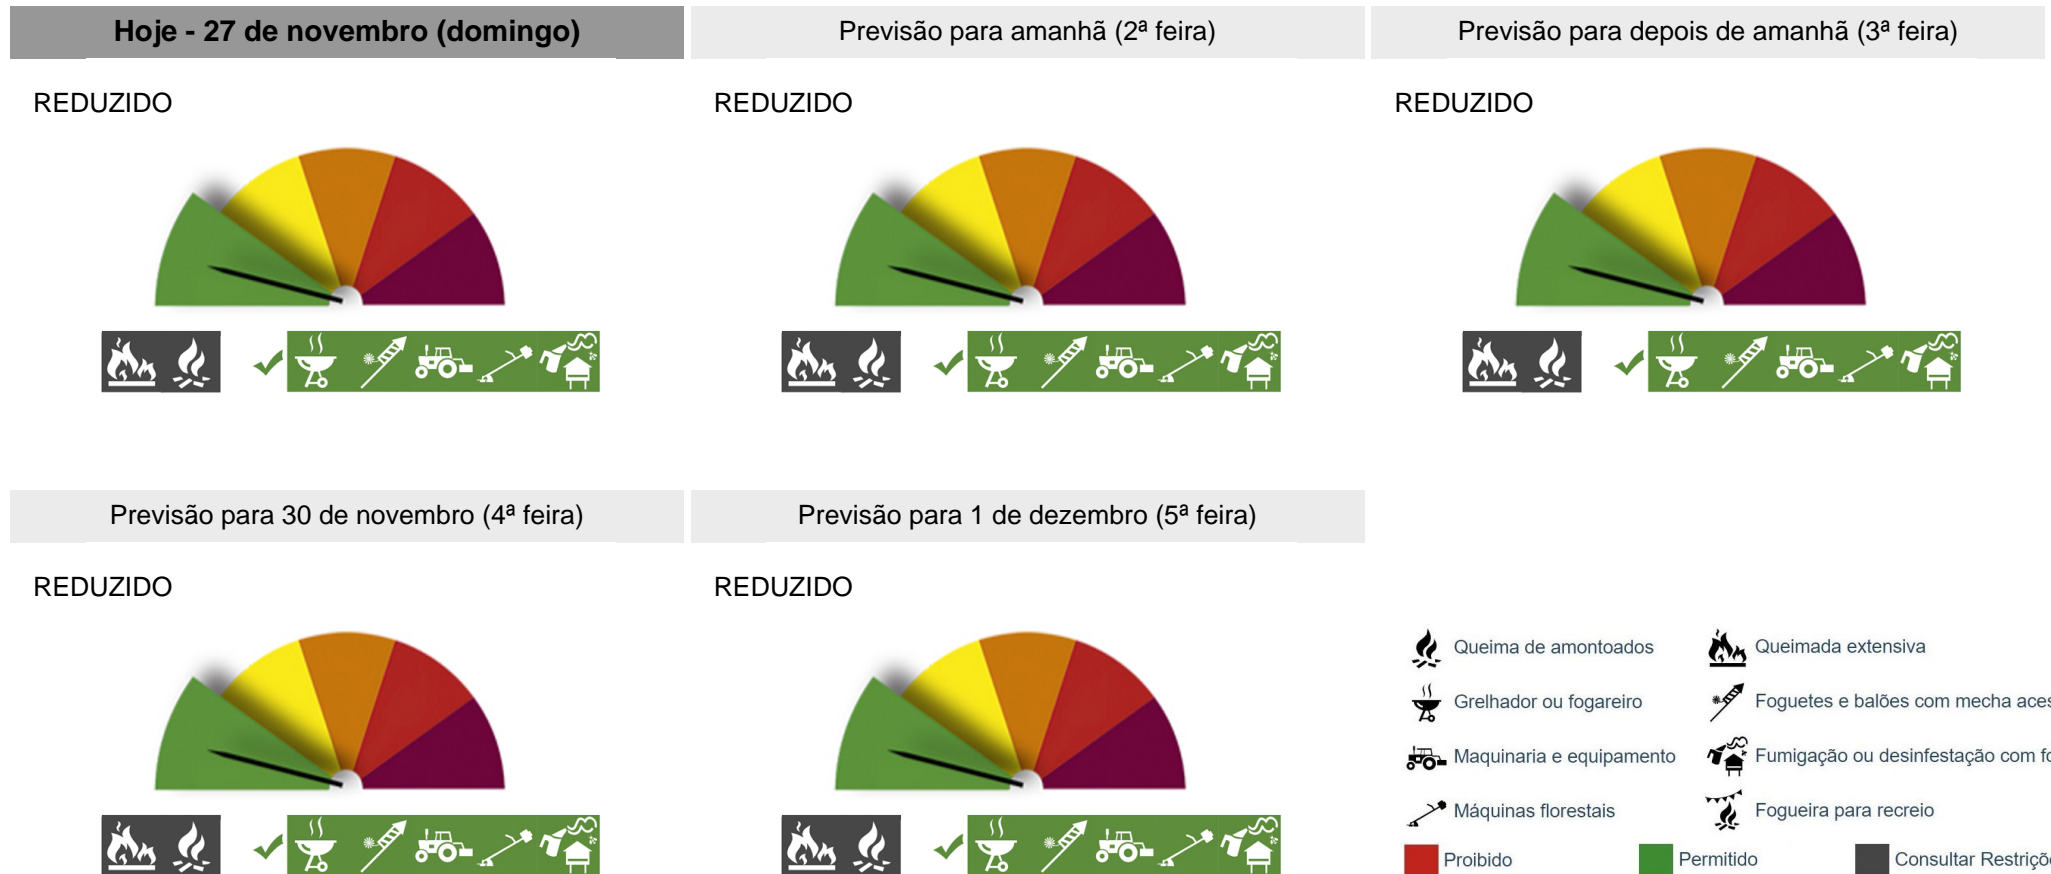

PERIGO DE INCÊNDIO RURAL

Consulte o Perigo de Incêndio Rural para o seu concelho e planeie as suas atividades agrícolas, florestais e de lazer.

Concelho: Aguiar da Beira

Saiba mais sobre as condicionantes às atividades em: https://fogos.icnf.pt/SGIF2010/InformacaoPublicaDados/Condicionantes_PerigoIncendiosRural.pdf

Em caso de incêndio ligue 112.