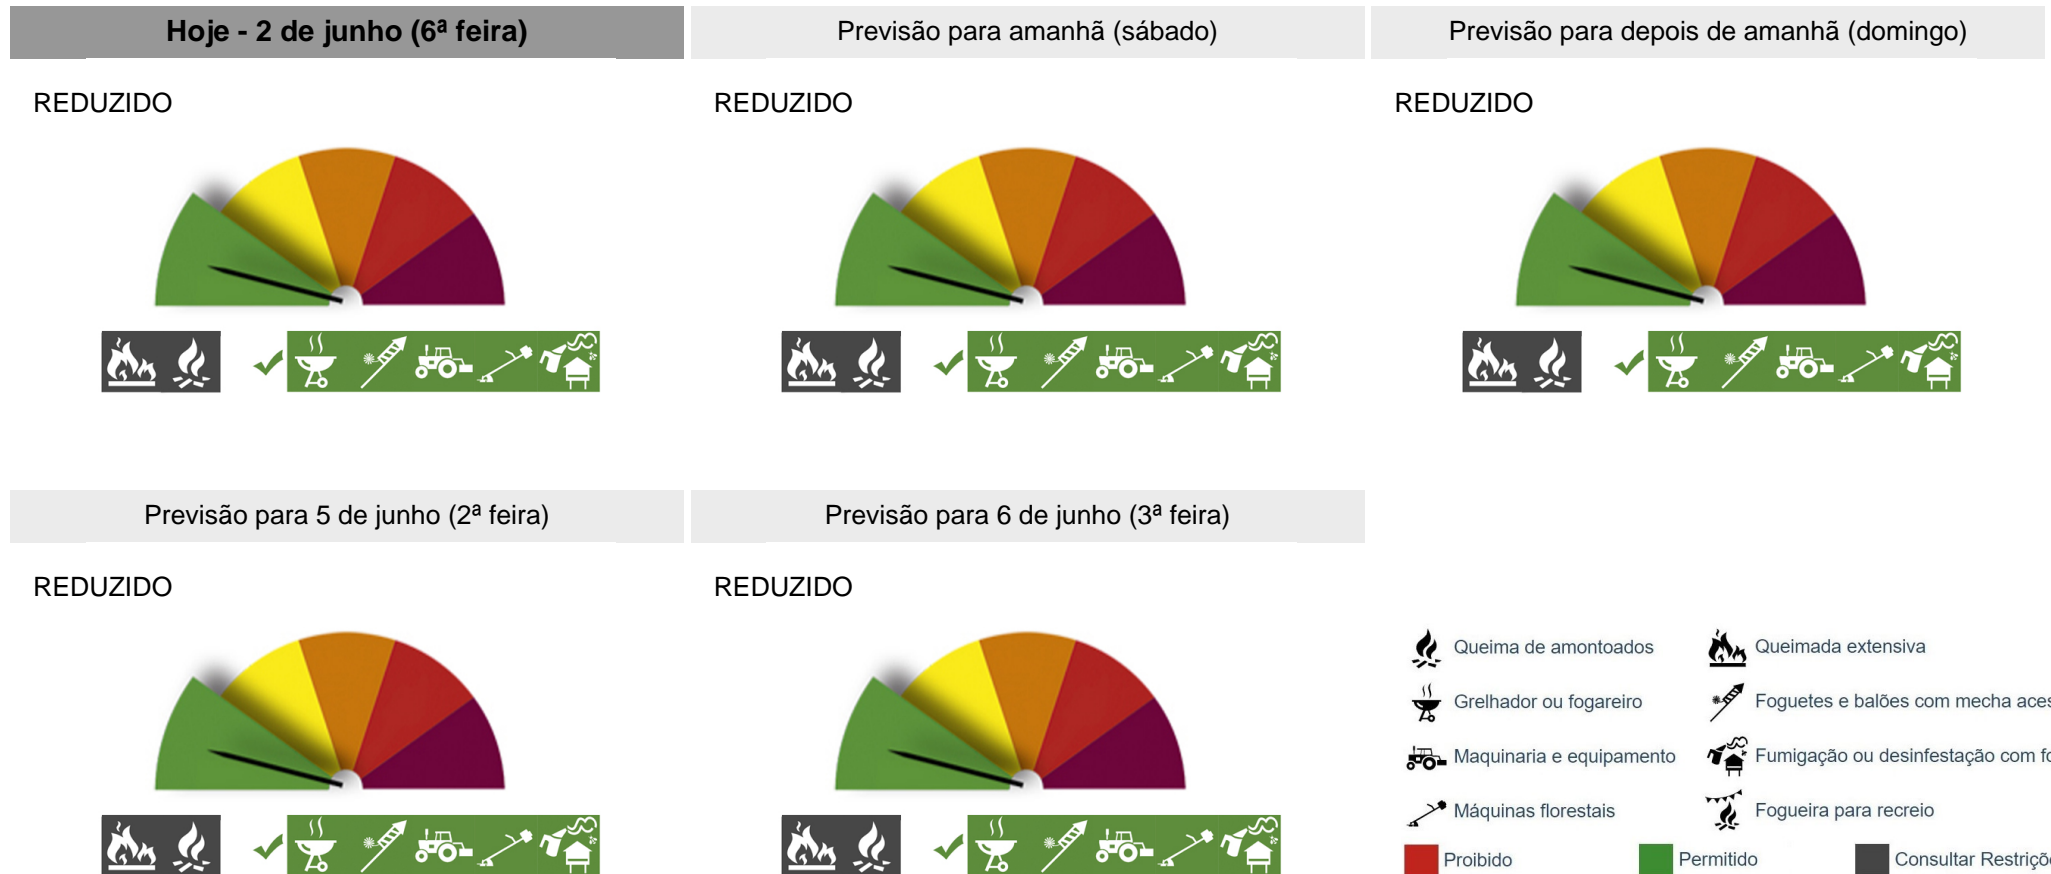

PERIGO DE INCÊNDIO RURAL

Consulte o Perigo de Incêndio Rural para o seu concelho e planeie as suas atividades agrícolas, florestais e de lazer.

Concelho: Aguiar da Beira

Saiba mais sobre as condicionantes às atividades em: https://fogos.icnf.pt/SGIF2010/InformacaoPublicaDados/Condicionantes_PerigoIncendiosRural.pdf

Mantenha os acessos e a envolvente aos pontos de água da sua propriedade limpos.